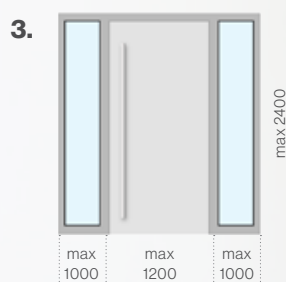

Die Eingangstür
ist die
Visitenkarte
Ihres Hauses.

Mögliche Konfigurationen