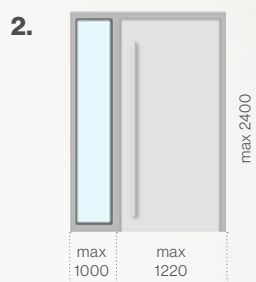

Die Eingangstür
ist die
Visitenkarte
Ihres Hauses.

Mögliche Konfigurationen