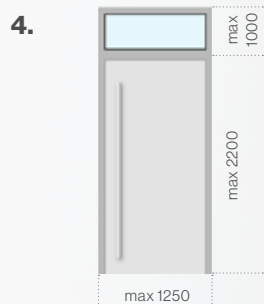

Die Eingangstür
ist die
Visitenkarte
Ihres Hauses.

Mögliche Konfigurationen