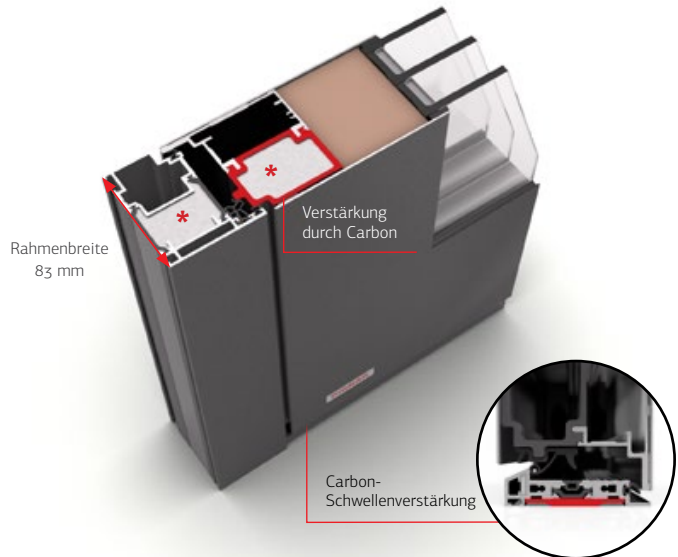

Bestellen Sie

Durch einfaches Bestellen kommen Sie im Handumdrehen zu Ihrer Traumtür.

Eine Tür, die wie eine Wand abdichtet!

Keine Zugluft, kein Eindringen von kalter Luft und somit kein Wärmeverlust.

CarbonCore ist eine einzigartige, patentierte Karbonkonstruktion, die ausschließlich für Eingangstüren entwickelt wurde. Kohlefaser ist extrem leicht, steif und um ein Vielfaches stärker als Stahl.

* Das RC2-Paket ist standardmäßig für einflügelige Türvarianten ohne Oberlichter, Seitenteile und Verglasung im Flügel bis zu 1250 x 2400 mm erhältlich. Für Ausführungen mit Verglasung im Türflügel, Seitenteilen, Oberlichtern oder separaten Seitenteilen ist das RC2-Paket gegen Aufpreis erhältlich.