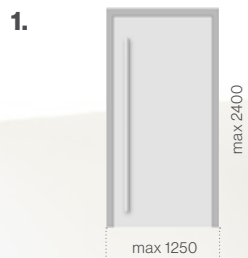

Die Eingangstür
ist die
Visitenkarte
Ihres Hauses.

Mögliche Konfigurationen