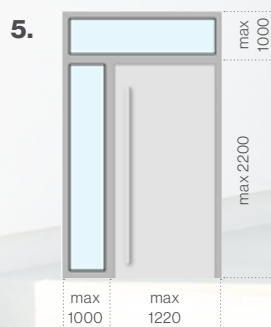

Die Eingangstür
ist die
Visitenkarte
Ihres Hauses.

Mögliche Konfigurationen