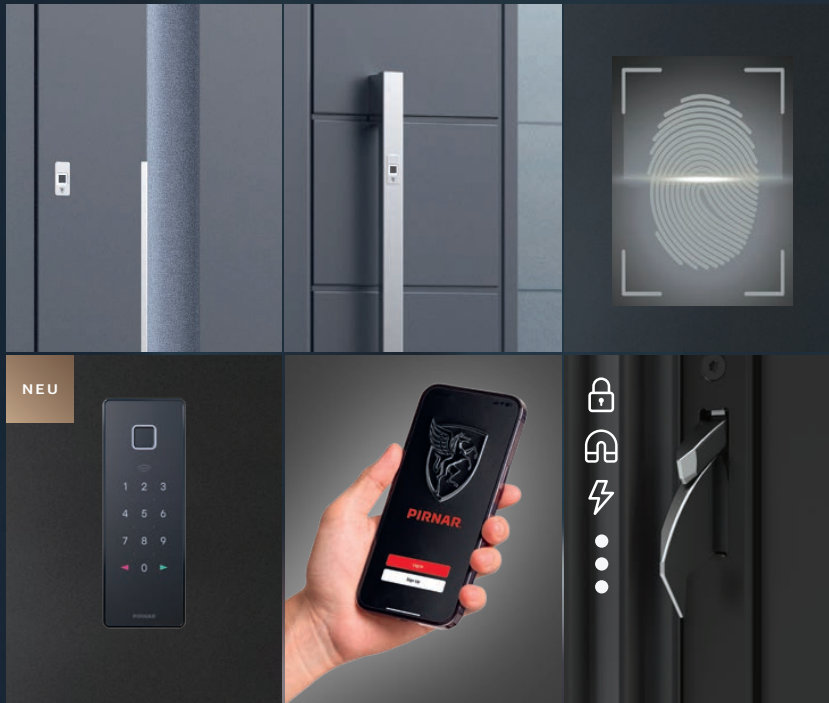

8

Verdeckt liegende Türbänder

SCHLIESSYSTEME – SICHERHEIT OHNE KOMPROMISSE

Pirnar bietet Ihnen hochmoderne Schliessysteme mit erstklassigen Schlössern und innovativen Steuerungsmethoden. Ganz gleich, ob Sie sich für das klassische Schlüsselsystem, den Fingerscanner oder das Smart Keypad entscheiden – Sie genießen stets eine nahtlose, rundum sichere Lösung für Ihr Zuhause.

ENTRIEGELN MIT EINEM SCHLÜSSEL

ARMO

3-Punkt-Verriegelungssystem mit zwei massiven Haken

ARMO MAX

5-Punkt-Verriegelungssystem mit vier massiven Haken

ARMO COMFORT

3-Punkt-Verriegelungssystem mit zwei massiven Haken und Tag/Nacht-Funktion

UNSERE
UPGRADE-
EMPFEHLUNG

**ENTRIEDELN MIT FINGERSCANNER, KEYPAD ODER CHIP
MIT ARMO COMFORT ELECTRO ODER ARMO COMFORT ELECTRO PLUS**

ARMO COMFORT ELECTRO UND PLUS

3-Punkt-Verriegelungssystem mit zwei massiven Haken, elektrischem Öffner und Tag/Nacht-Funktion. Optional mit dem Schloss Armo Comfort Electro Plus – die vollmotorisierte Lösung für sicheren und komfortablen Zugang zu Ihrem Zuhause.

VERGLASUNGEN

Werten Sie das Erscheinungsbild Ihres Eingangs auf mit einer durchdachten Auswahl an hochwertigen, dekorativen Glaseinsätzen aus dem Pinar-Glaswerk.

NEU

UPGRADE

NERO

MARINE

TÜRDRÜCKER

Verleihen Sie Ihrer Eingangstür einen Hauch von Eleganz mit stilvollen, technologisch ausgereiften Türdrücken, die perfekt mit Ihrer Inneneinrichtung harmonieren.