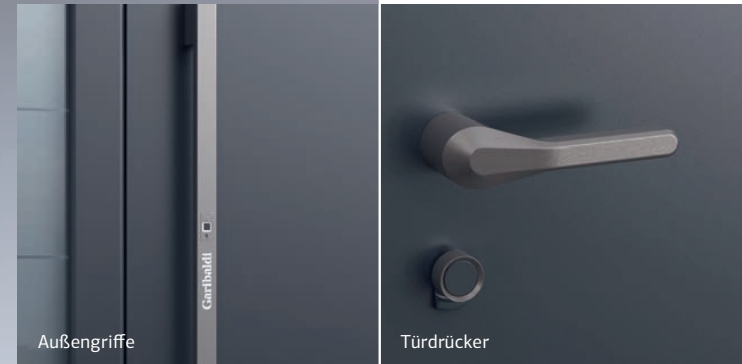

Das Nero Edition Paket ist eine exklusive Auswahl raffiniert gestalteter Zubehörteile für Eingangstüren mit edlem Schwarz-Finish. Außengriffe, Türdrücker, dekorative Wetterschenkel und selbst kleinste Details wie Verglasungsleisten und Zylinderschutz werden durch ein schwarzes Pulverbeschichtungsverfahren veredelt, das nicht nur eine ästhetische Optik schafft, sondern auch zusätzlichen Korrosionsschutz bietet.

ZUSÄTZLICHER KORROSIONSSCHUTZ

MARINE EDITION

Die Marine Edition ist eine exklusive Auswahl hochwertiger Zubehörteile für Eingangstüren, die zusätzlich mit Pulverbeschichtungstechnologie behandelt wurden. Sie ist die ideale Wahl für Türen in Küstenregionen. Außengriffe, Türdrücker, dekorative Wetterschenkel und selbst die kleinsten Details, wie Verglasungsleisten und Zylinderschutz erhalten eine ästhetische Aufwertung und sind gleichzeitig optimal vor Korrosion geschützt.