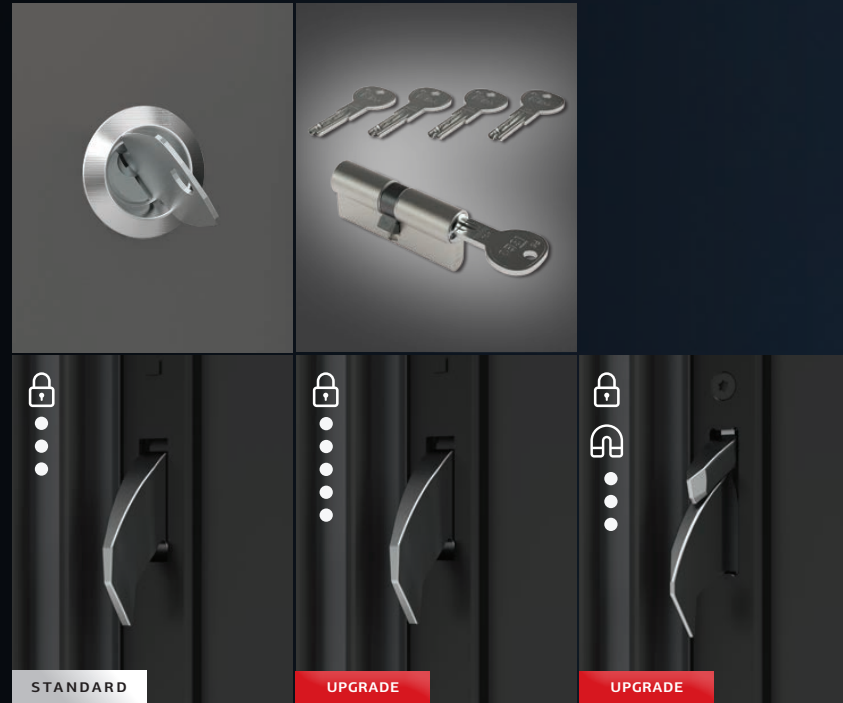

8

Verdeckt liegende Türbänder

SCHLIESSYSTEME – SICHERHEIT OHNE KOMPROMISSE

Pirnar bietet Ihnen hochmoderne Schliessysteme mit erstklassigen Schlössern und innovativen Steuerungsmethoden. Ganz gleich, ob Sie sich für das klassische Schlüsselsystem, den Fingerscanner oder das Smart Keypad entscheiden – Sie genießen stets eine nahtlose, rundum sichere Lösung für Ihr Zuhause.

ENTRIEGELN MIT EINEM SCHLÜSSEL

ARMO

3-Punkt-Verriegelungssystem mit zwei massiven Haken

ARMO MAX

5-Punkt-Verriegelungssystem mit vier massiven Haken

ARMO COMFORT

3-Punkt-Verriegelungssystem mit zwei massiven Haken und Tag/Nacht-Funktion