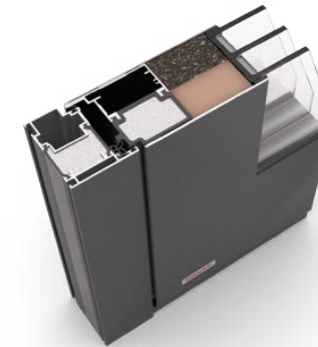

SOUNDCORE

Ruhe neu definiert – für das urbane Zuhause

SoundCore ist die Premiümlösung für Schallschutz in urbanen Wohngebieten – mit einer beeindruckenden Füllmasse von 900 kg/m³ im Türflügel. In Kombination mit einer hochwirksamen Abdichtung reduziert sie die Lärmbelastung in Innenräumen um mehr als das 18-Fache im Vergleich zu offenen Türen. Der durch die Eingangstür dringende Schall wird drastisch reduziert – weit über das Niveau herkömmlicher Türen hinaus.