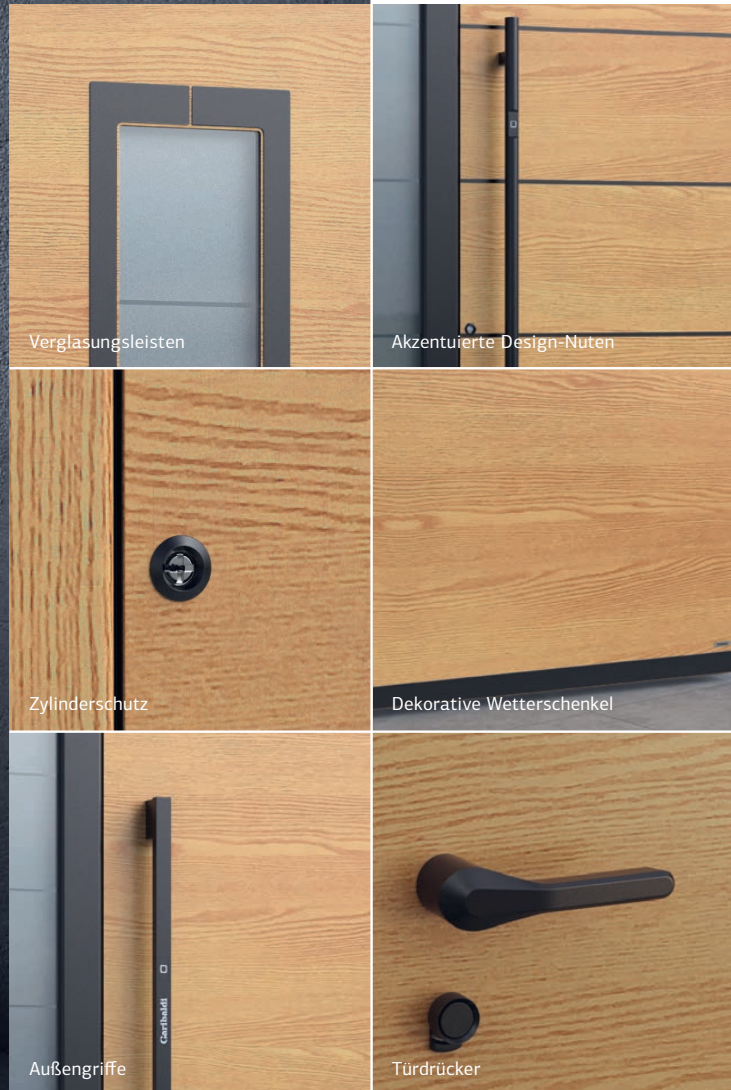

Dezent elegant in Türflügel Farbe

NERO

MARINE

Edle Beschichtung: NERO EDITION

NERO

UPGRADE

ELEGANZ IN SCHWARZ – IMMER IM TREND

NERO EDITION

Das Nero Edition Paket ist eine exklusive Auswahl raffiniert gestalteter Zubehörteile für Eingangstüren mit edlem Schwarz-Finish. Außengriffe, Türdrücker, dekorative Wetterschenkel und selbst kleinste Details wie Verglasungsleisten und Zylinderschutz werden durch ein schwarzes Pulverbeschichtungsverfahren veredelt, das nicht nur eine ästhetische Optik schafft, sondern auch zusätzlichen Korrosionsschutz bietet.