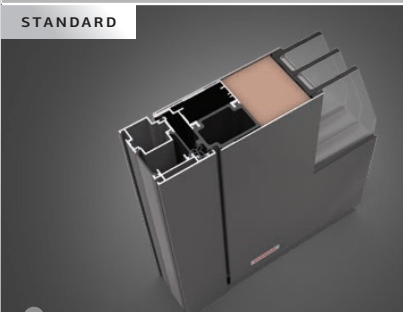

4

CarbonCore-Profil

UPGRADE