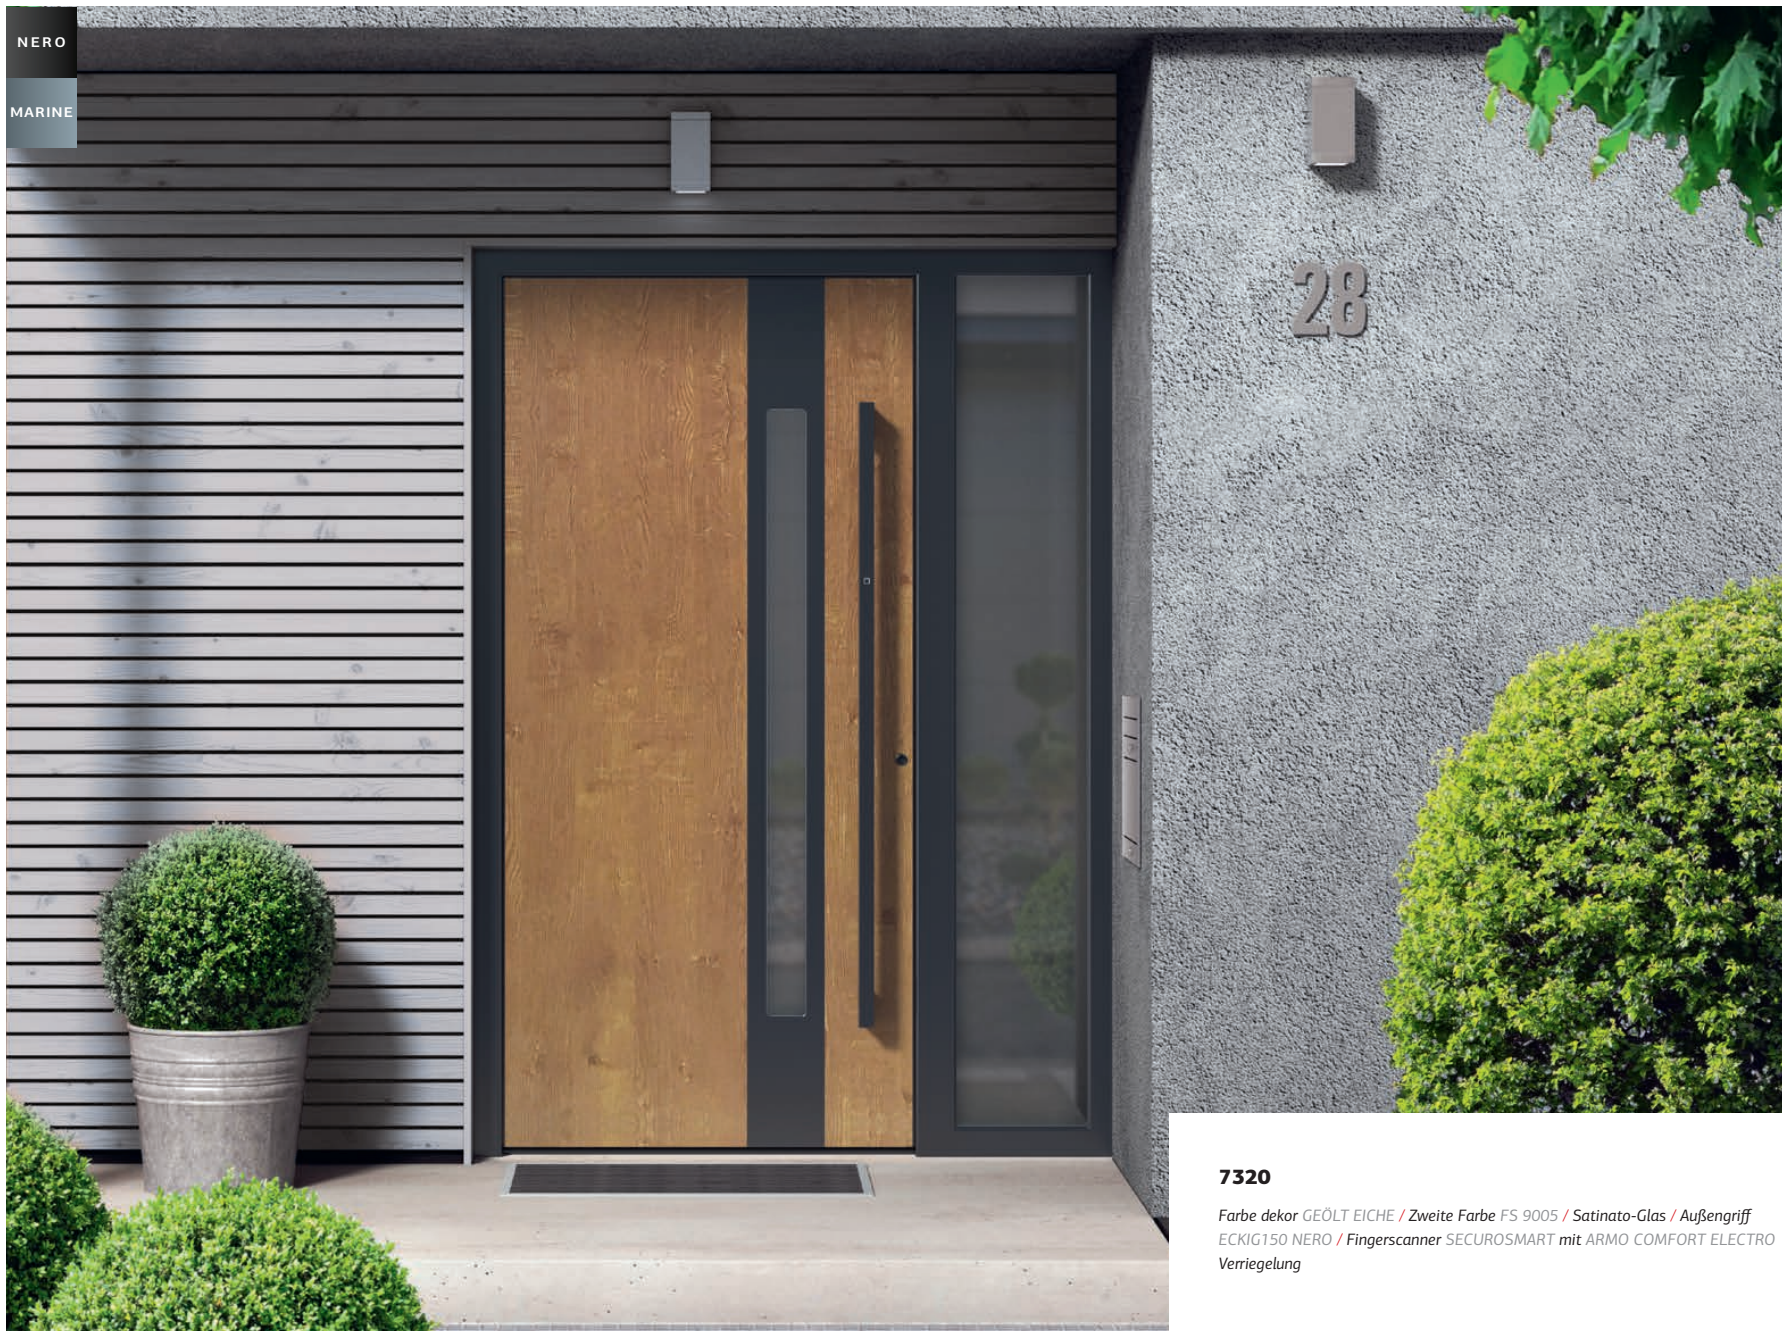

7160

Farbe FS 9016 / Klarglas mit Motiv / Außengriff RUND55 NERO / Fingerscanner SECUROSMART mit ARMO COMFORT ELECTRO Verriegelung / Dekorativer Wetterschenkel 6267

7471

Farbe 70105 / Klarglas mit Motiv / Außengriff ECKIG95 /
Fingerscanner SECUROSMART mit ARMO COMFORT
ELECTRO Verriegelung / Dekorativer Wetterschenkel 6267

7470

Farbe FS 9016 / Klarglas mit Motiv / Außengriff RUND150 mit Beleuchtung
LABELUX / Fingerscanner SECUROSMART mit ARMO COMFORT ELECTRO
Verriegelung / Dekorativer Wetterschenkel 6203

NERO

MARINE

PIRNAR OPTIMUM
26