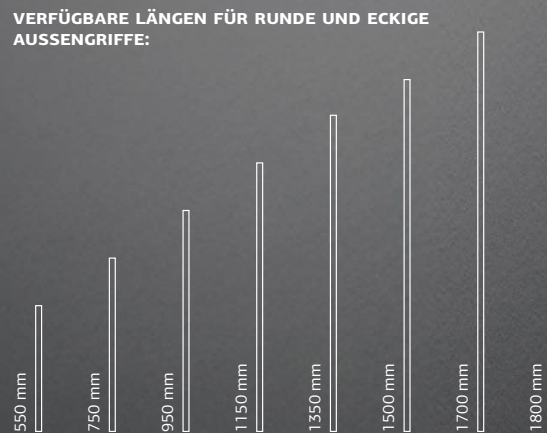

UPGRADE

MAXIMALE INDIVIDUALITÄT FÜR IHR ZUHAUSE

AUßENGRIFFE, DIE AKZENTE SETZEN

Der Außengriff ist eines der persönlichsten Elemente einer Tür – er wird von jedem Bewohner im Laufe eines Jahres tausendfach berührt. Genau deshalb widmen wir ihm bei Pirnar besondere Aufmerksamkeit. Jedes Modell überzeugt durch eine sorgfältig ausgewählte Grundform – rund oder eckig – sowie eine präzise abgestimmte Länge. Für einen unverwechselbaren Eindruck und eine persönliche Note haben wir mehrere exklusive Serien beleuchteter Außengriffe entwickelt.

Dank patentierter Technologie setzen sie nicht nur optische Highlights, sondern bieten auch höchsten Bedienkomfort. Diese Innovation wurde mit der renommierten internationalen Auszeichnung German Design Award Special 2019 gewürdigt.

VERFÜGBARE LÄNGEN FÜR RUNDE UND ECKIGE
AUßENGRIFFE:

Für weitere Informationen über das vollständige Angebot an verfügbaren Außengriffen und Beleuchtungs-Upgrades wenden Sie sich bitte an unser Verkaufsteam.