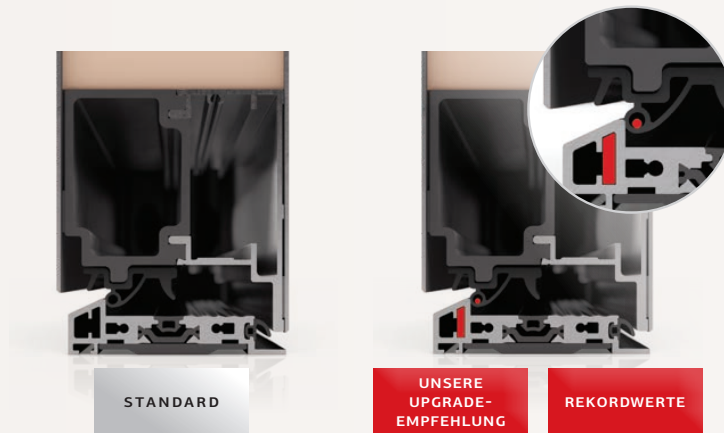

ABDICHTUNG MIT REKORDWERTEN

MAGNET WEATHERSEAL

Die CarbonCore-Türen sind mit der bahnbrechenden Magnet-WeatherSeal-Dichtung ausgestattet, die im Testlabor die herausragende Wasserdichtheitsklasse 9A erhielt. Bei einem Druck von 600 Pa, was einer Windgeschwindigkeit von 114 km/h entspricht, blieben die Türen vollständig wasserdicht. Dies entspricht einer sechsfach höheren Belastbarkeit im Vergleich zu herkömmlichen Eingangstüren.

WEATHERSEAL

MAGNET WEATHERSEAL

WeatherSeal

Magnet WeatherSeal

Wasserdichtheit	6A	9A
Wasserdichtheit bei Windgeschwindigkeit	73 km/h | 250 Pa	114 km/h | 600 Pa
Luftdurchlässigkeit	4	4

SUPERIOR
UPGRADE

SCHALLDÄMMUNG

SOUNDCORE

Ruhe neu definiert – für das urbane Zuhause

SoundCore ist die Premiümlösung für Schallschutz in urbanen Wohngebieten – mit einer beeindruckenden Füllmasse von 900 kg/m³ im Türflügel. In Kombination mit einer hochwirksamen Abdichtung reduziert sie die Lärmbelastung in Innenräumen um mehr als das 18-Fache im Vergleich zu offenen Türen. Der durch die Eingangstür dringende Schall wird drastisch reduziert – weit über das Niveau herkömmlicher Türen hinaus.