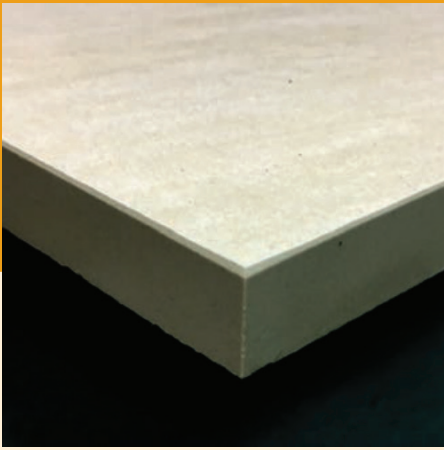

LABOX

Outdoor

Exklusive Terrassenplatten
Dalles de terrasse exclusives

STÄRKE: 2 CM

Terrassenplatten von LABOX

Profitieren Sie von der neusten Technologie!

Die Entwicklung dieser neuen Technologie ermöglicht die Produktion von Terrassenplatten in einer Stärke von 2 cm.

Vorteile der 2 cm Terrassenplatten

- Rutschhemmend R 11
- 100% frostsicher
- leicht verlegbar
- leichter zu reinigen als Naturstein
- keine weitere Pflege notwendig
- beständig gegen Flecken, Salz, Sonnenlicht, Feuchtigkeit und Temperaturschwankungen (-50 bis +60 Grad Celsius)
- resistent gegen chemische Substanzen, Schimmel, Moos und Grünspanbefall
- beständig gegen Bruchlast
- dauerhaft farbstabil
- UV-beständig

Gut zu wissen!

Rektifizierung

Bei keramischen Platten versteht man darunter eine bestimmte Form der Kantenbearbeitung. Eine kalibrierte Platte ist scharfkantig und wegen der erlaubten sowie produktionstechnisch unvermeidlichen Masstoleranzen kaum ohne Höhenversätze an der Belagoberfläche (sogenannte Überzähne) zu verlegen.