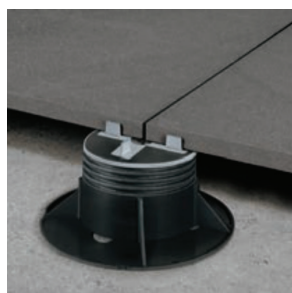

Gut zu wissen!

Rektifizierung

Bei keramischen Platten versteht man darunter eine bestimmte Form der Kantenbearbeitung. Eine kalibrierte Platte ist scharfkantig und wegen der erlaubten sowie produktionstechnisch unvermeidlichen Masstoleranzen kaum ohne Höhenversätze an der Belagoberfläche (sogenannte Überzähne) zu verlegen.

Quelle: www.baunetzwissen.de

Wir übernehmen keinerlei Gewähr für die Korrektheit und Vollständigkeit der Daten, sowie die Qualität und Farbechtheit der Fotos.

STÄRKE: 2 CM

Verlegearten

Anwendung auf Kies

Anwendung auf Stelzlager