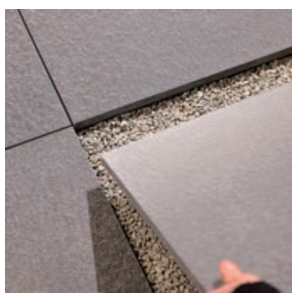

LABOX

Outdoor

Exklusive Terrassenplatten
Dalles de terrasse exclusives

STÄRKE: 2 CM

Terrassenplatten von LABOX

Profitieren Sie von der neusten Technologie!

Die Entwicklung dieser neuen Technologie ermöglicht die Produktion von Terrassenplatten in einer Stärke von 2 cm.

Gut zu wissen!

Rektifizierung

Bei keramischen Platten versteht man darunter eine bestimmte Form der Kantenbearbeitung. Eine kalibrierte Platte ist scharfkantig und wegen der erlaubten sowie produktionstechnisch unvermeidlichen Masstoleranzen kaum ohne Höhenversätze an der Belagoberfläche (sogenannte Überzähne) zu verlegen.

Quelle: www.baunetzwissen.de

Wir übernehmen keinerlei Gewähr für die Korrektheit und Vollständigkeit der Daten, sowie die Qualität und Farbechtheit der Fotos.

STÄRKE: 2 CM

Verlegearten

Anwendung auf Kies

Anwendung auf Stelzlager