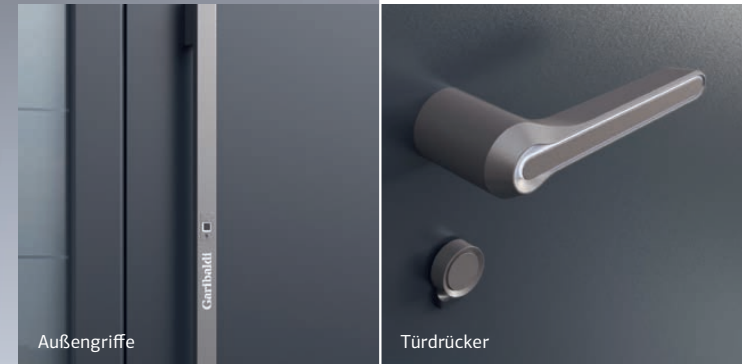

ZUSÄTZLICHER KORROSIONSSCHUTZ

MARINE EDITION

Die Marine Edition ist eine exklusive Auswahl hochwertiger Zubehörteile für Eingangstüren, die zusätzlich mit Pulverbeschichtungstechnologie behandelt wurden. Sie ist die ideale Wahl für Türen in Küstenregionen. Außengriffe, Türdrücker, dekorative Wetterschenkel und selbst die kleinsten Details, wie Verglasungsleisten und Zylinderschutz erhalten eine ästhetische Aufwertung und sind gleichzeitig optimal vor Korrosion geschützt.