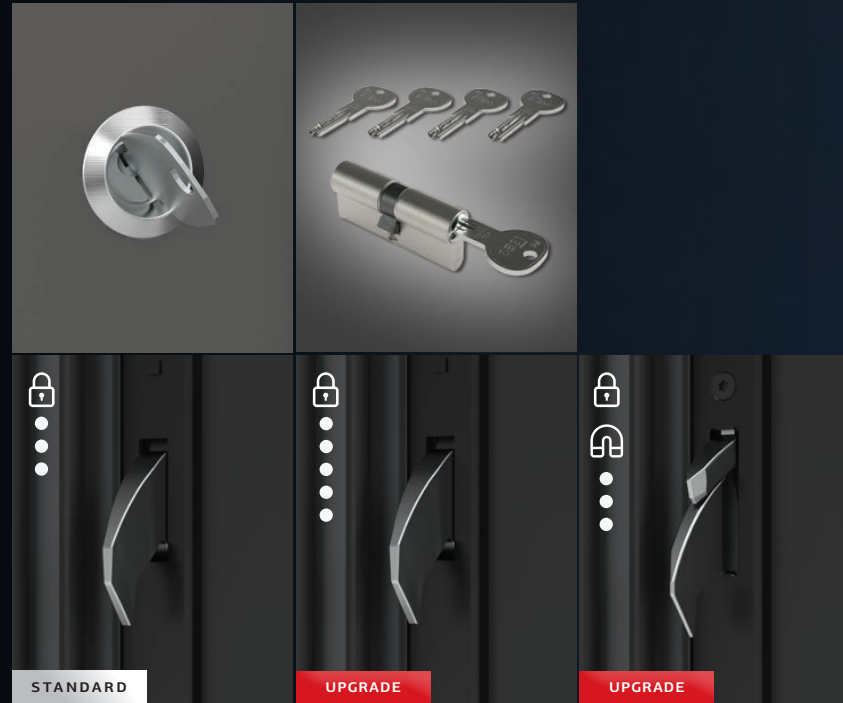

SCHLIESSYSTEME – SICHERHEIT OHNE KOMPROMISSE

Pirnar bietet Ihnen hochmoderne Schliessysteme mit erstklassigen Schlössern und innovativen Steuerungsmethoden. Ganz gleich, ob Sie sich für das klassische Schlüsselsystem, den Fingerabdruckleser oder das Smart Keypad entscheiden – Sie genießen stets eine nahtlose, rundum sichere Lösung für Ihr Zuhause.

* Das RC2-Paket ist standardmäßig für einflügelige Türkonfigurationen mit einem vollen Flügel und Abmessungen bis zu 1250 x 2400 mm ohne Oberlichter oder Seitenteile erhältlich. Für Konstruktionen mit Glas im Türflügel mit Seitenteilen, Oberlichtern oder separaten Seitenteilen ist das RC2-Paket als zusätzliche Option verfügbar.

ENTRIEGELN MIT EINEM SCHLÜSSEL

ARMO

3-Punkt-Verriegelungssystem mit zwei massiven Haken

ARMO MAX

5-Punkt-Verriegelungssystem mit vier massiven Haken

ARMO COMFORT

3-Punkt-Verriegelungssystem mit zwei massiven Haken und Tag/Nacht-Funktion