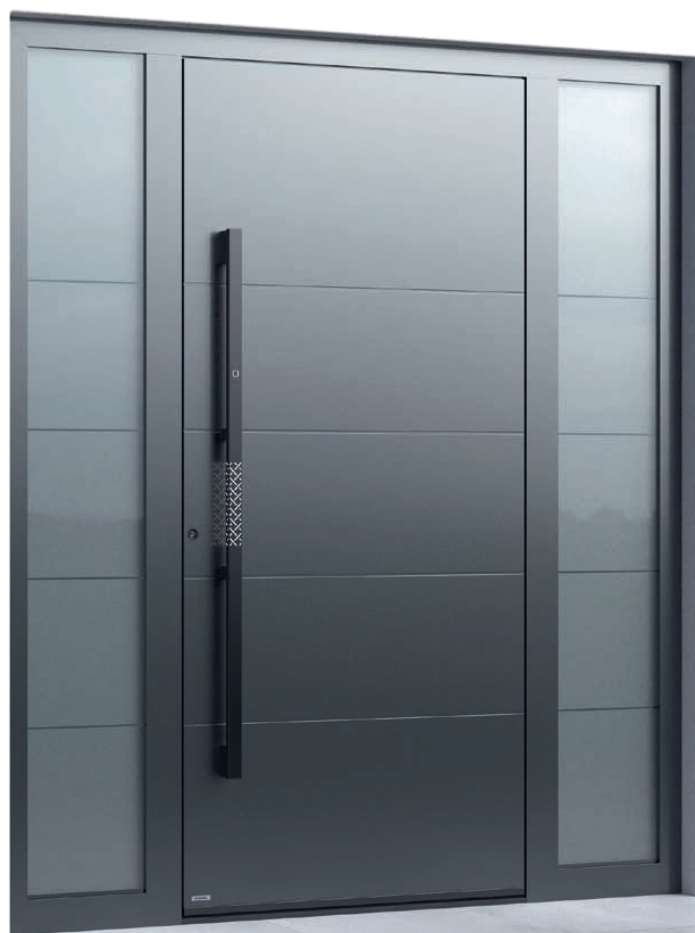

6011

*Farbe 70105 / PVD VOLCANIC SHADOW / Außengriff ECKIG150 mit Beleuchtung MAGMALUX /
Fingerscanner SECUROSMART mit ARMO COMFORT ELECTRO Verriegelung / Dekorativer
Wetterschenkel 6444*