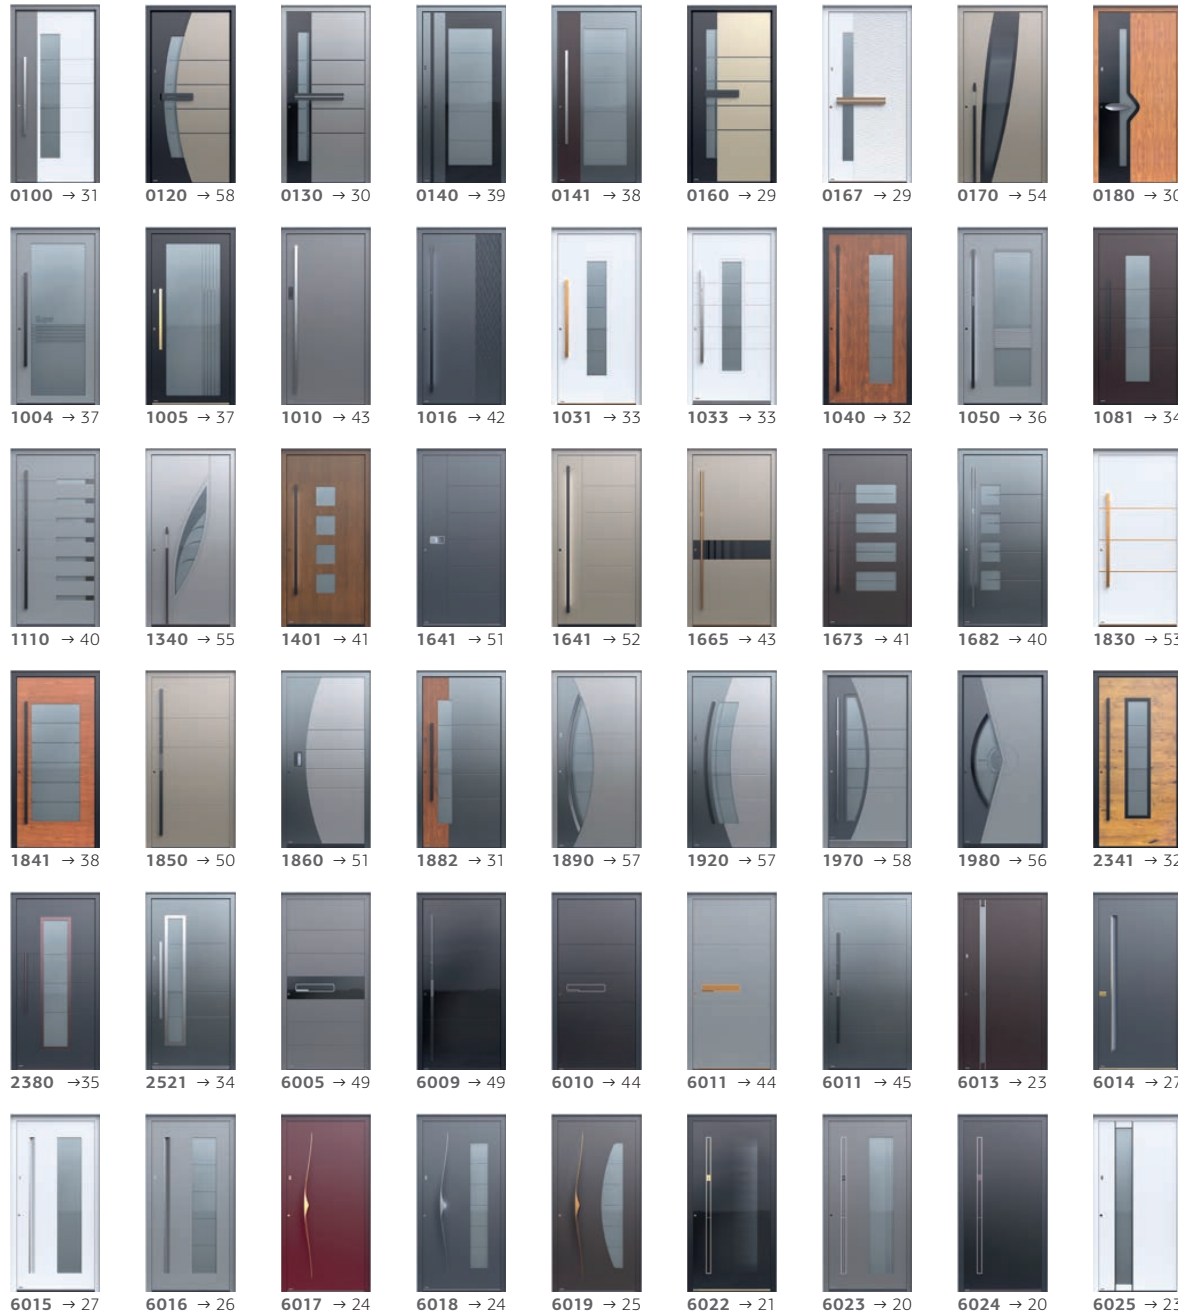

Golden Oak

Geölt Eiche

Eiche Winchester

Eiche dunkel

Eiche schwarz

Kirschbaum

Altholz dunkel

Beton-Optik

Corten

Eiche Natur

Eiche Astig

**INDIVIDUELLE FARBAUSWAHL
MÖGLICH.**

PREMIUM

CLASSICO

PIRNAR PREMIUM 92