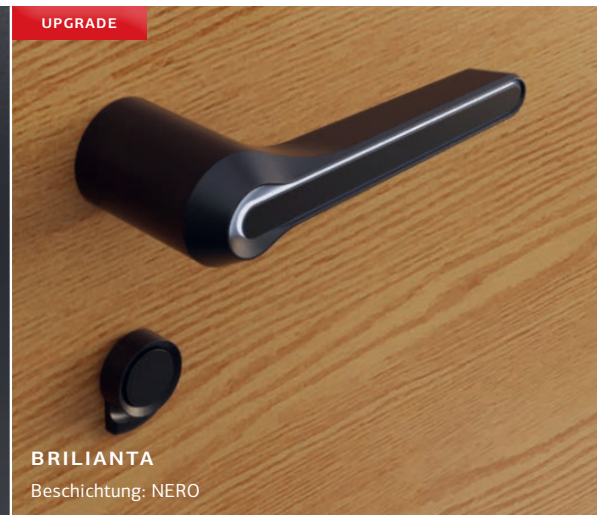

EDLER LOOK DURCH HOCHWERTIGEN FINISH

Der Brilianta Türdrücker kann ästhetisch mit verschiedenen Oberflächenbehandlungen verfeinert werden. Ob elegantes Schwarz durch Pulverbeschichtung, edle PVD-Farbtöne in Gold, Bronze, Kupfer oder Schwarz oder die zeitlose Anmut von Edelstahl- wählen Sie Ihre perfekte Oberflächenveredelung.