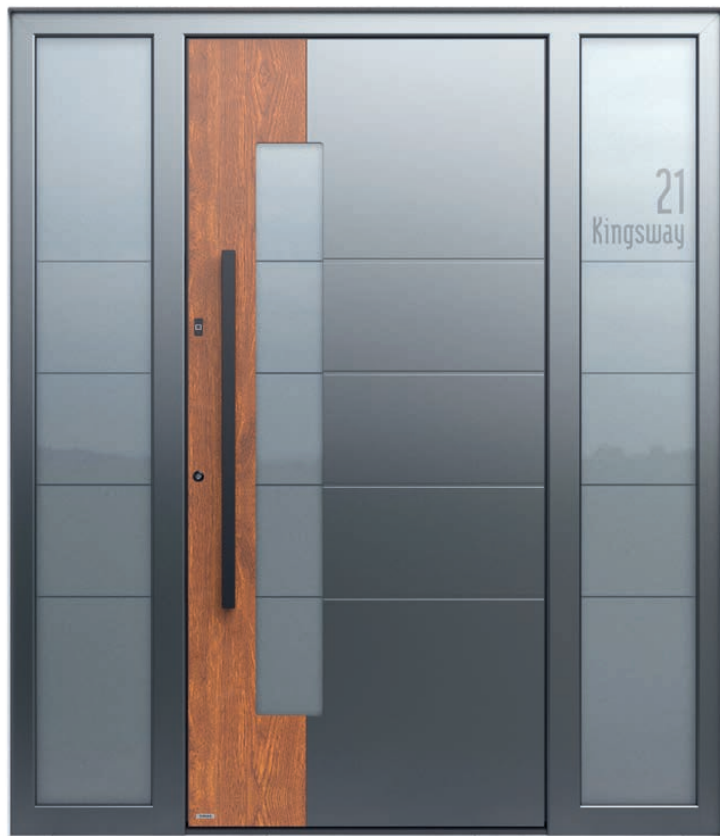

0180

Farbe Dekor RUSTIKAL / ESG Dekorglas NIGHT SKY GLANZ / Klarglas vollflächig sandgestrahlt / Außengriff NAUTILUS 9628 / Fingerscanner SECUROSMART mit ARMO COMFORT ELECTRO Verriegelung

0130

Farbe RAL 9007 / PVD VOLCANIC SHADOW / ESG Dekorglas NIGHT SKY GLANZ / Klarglas mit sandgestrahltem Motiv / Außengriff 9202 / Fingerscanner SECUROSMART mit ARMO COMFORT ELECTRO Verriegelung