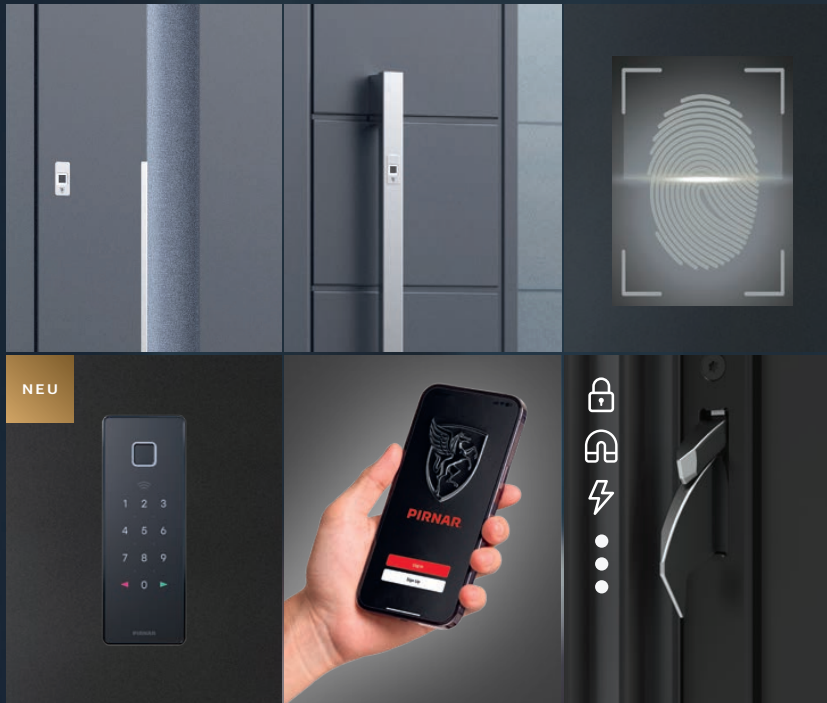

Pirnar bietet Ihnen hochmoderne Schliessysteme mit erstklassigen Schlössern und innovativen Steuerungsmethoden. Ganz gleich, ob Sie sich für das klassische Schlüsselsystem, den Fingerabdruckleser oder das Smart Keypad entscheiden – Sie genießen stets eine nahtlose, rundum sichere Lösung für Ihr Zuhause.

ENTRIEGELN MIT EINEM SCHLÜSSEL

ARMO

3-Punkt-Verriegelungssystem mit zwei massiven Haken

ARMO MAX

5-Punkt-Verriegelungssystem mit vier massiven Haken

ARMO COMFORT

3-Punkt-Verriegelungssystem mit zwei massiven Haken und Tag/Nacht-Funktion

UNSERE
UPGRADE-
EMPFEHLUNG

ENTRIEGELN MIT FINGERSCANNER, KEYPAD ODER CHIP
MIT ARMO COMFORT ELECTRO ODER ARMO COMFORT ELECTRO PLUS

ARMO COMFORT ELECTRO UND PLUS

3-Punkt-Verriegelungssystem mit zwei massiven Haken, elektrischem Öffner und Tag/Nacht-Funktion. Optional mit dem Schloss Armo Comfort Electro Plus – die vollmotorisierte Lösung für sicheren und komfortablen Zugang zu Ihrem Zuhause.