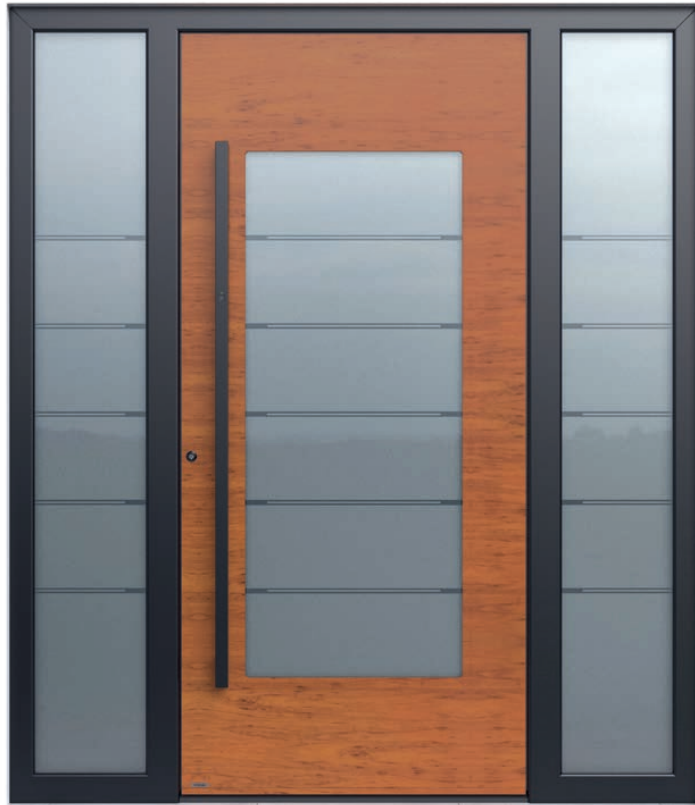

1841

Farbe Dekor EICHE WINCHESTER / Farbe FS 9005 / Klarglas mit sandgestrahltem Motiv /
Außengriff ECKIG110 NERO / Fingerscanner SECUROSMART mit ARMO COMFORT ELECTRO
Verriegelung