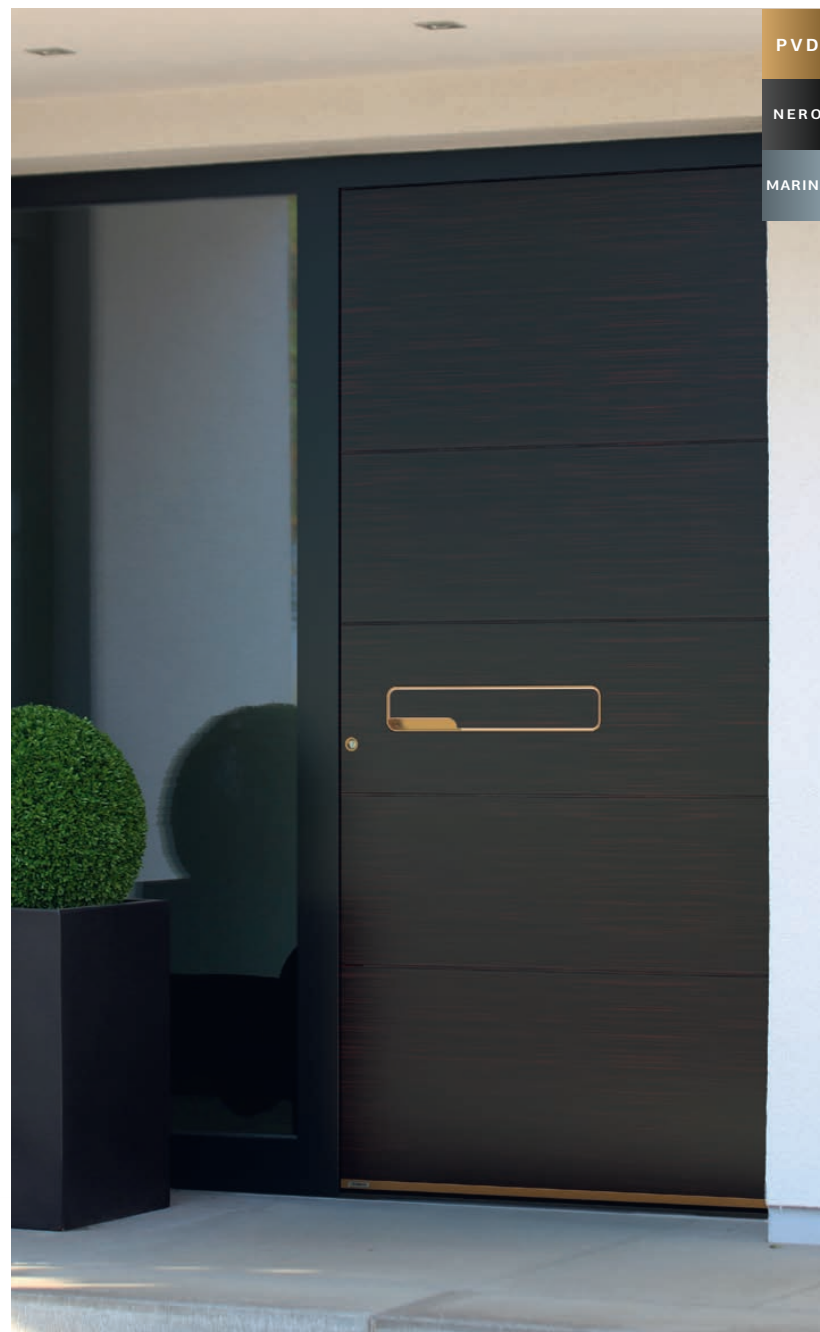

PVD

NERO

MARINE