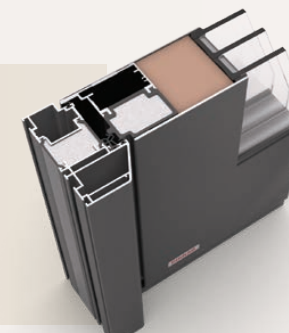

TÜREN, DIE WIE EINE WAND ABDICHTEN

DIE INNOVATIVE CARBONCORE-TÜRKONSTRUKTION

Das Herz jeder erstklassigen-Eingangstür ist ihre Konstruktion. CarbonCore ist eine einzigartige, patentierte Karbonkonstruktion, die ausschließlich für Eingangstüren gefertigt wird. Karbonfasern sind außergewöhnlich leicht, steif und um ein Vielfaches stärker als Stahl. Mit CarbonCore-Profilen minimieren wir die Verformung der Tür erheblich – egal ob bei sengender Sonne oder den kältesten Wintern. Diese Konstruktion ermöglicht die Entwicklung innovativer Design- und Funktionslösungen für Pirnar's Eingangstüren.

PREMIUM
CARBONCORE **CONTOUR**

- ✓ ABDICHTUNG MIT REKORDWERTEN
- ✓ ÜBERLEGENE WÄRME- UND SCHALLDÄMMUNG
- ✓ BESTE FORMSTABILITÄT OHNE VERFORMUNG
- ✓ STARKE ABER LEICHTE KONSTRUKTION
- ✓ PRODUKTLANGLEBIGKEIT

U-Wert	0,75 W/(m²K)	0,75 W/(m²K)	0,75 W/(m²K)
Rahmenstärke	83 mm	93 mm	120 mm
Flügelstärke	83 mm	83 mm	83 mm
Thermalverglasung	Dreifachverglasung	Dreifachverglasung	Dreifachverglasung