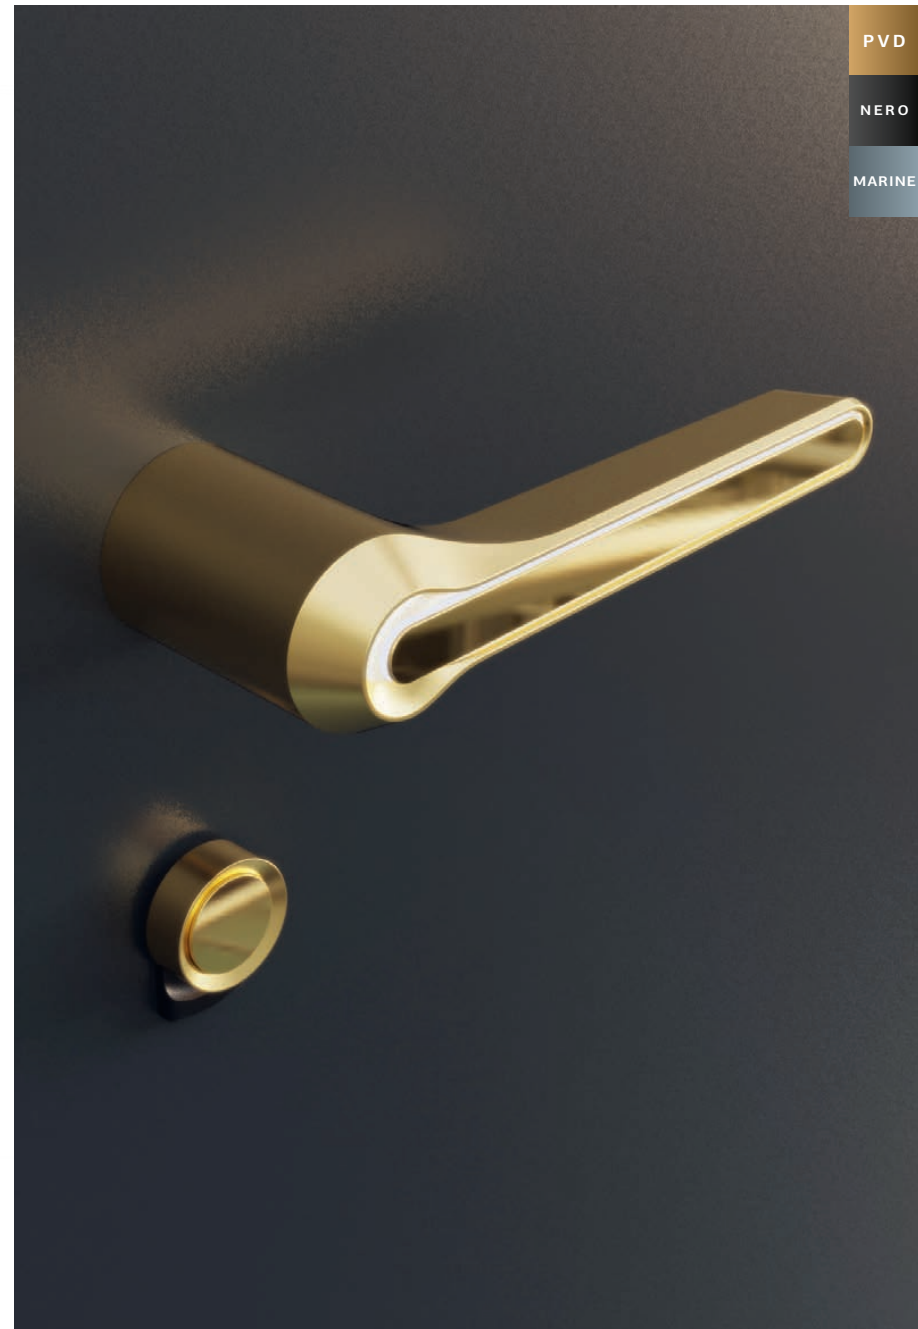

PVD

NERO

MARINE