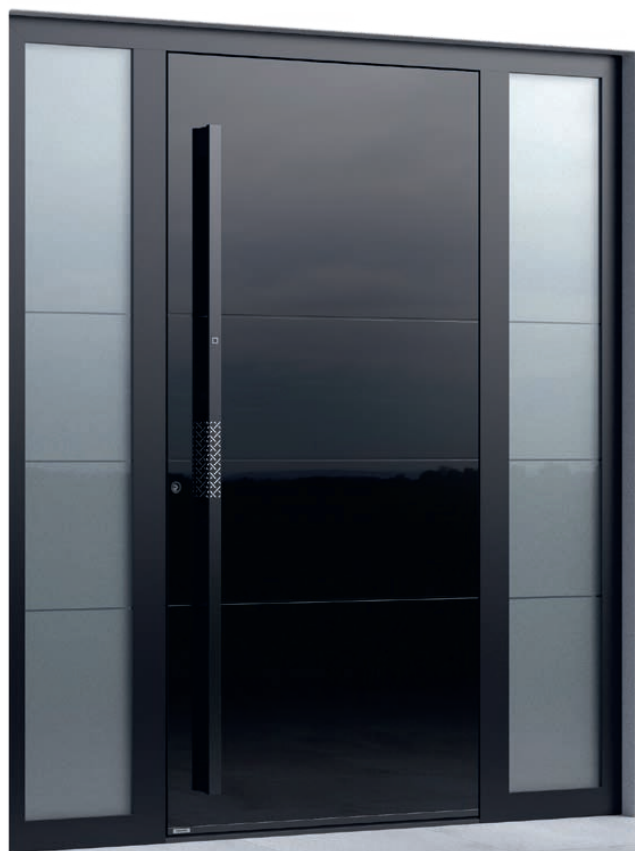

*Farbe 70105 / PVD VOLCANIC SHADOW / Außengriff ECKIG150 mit Beleuchtung MAGMALUX /
Fingerscanner SECUROSMART mit ARMO COMFORT ELECTRO Verriegelung / Dekorativer
Wetterschenkel 6444*

PVD

NERO

MARINE

PVD

PIRNAS PREMIUM
48