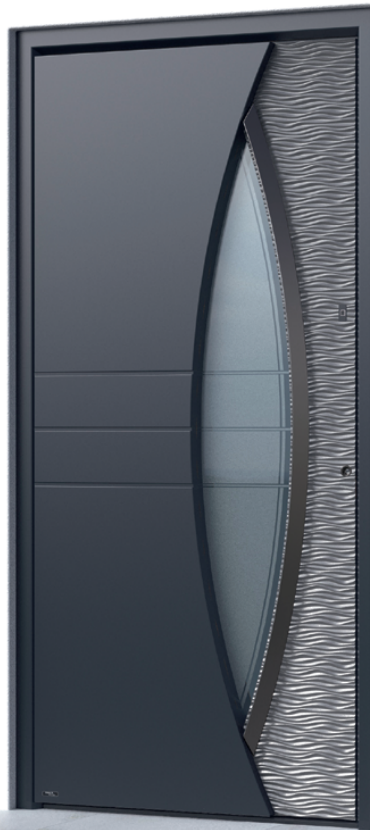

507 DUNE

*Farbe FS 7016 / Zweite Farbe 90147 / PVD VOLCANIC SHADOW / 3D
DUNE / Glas mit sandgestrahltem Motiv / Außengriff 9104 hochglanzpoliert /
Fingerscanner SECUROSMART mit ARMO COMFORT ELECTRO Verriegelung /
Bodenambientbeleuchtung SMARTLUX*