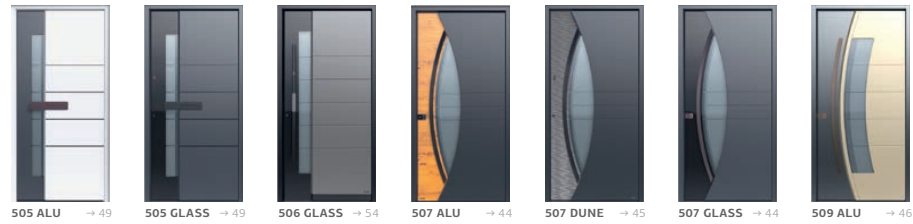

505 ALU → 49   505 GLASS → 49   506 GLASS → 54   507 ALU → 44   507 DUNE → 45   507 GLASS → 44   509 ALU → 46