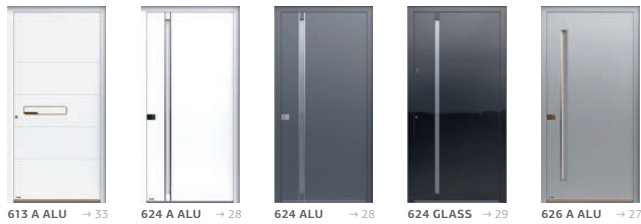

PURE

MULTILEVEL

607 A ALU → 34 608 A GLASS → 34 611 A GLASS → 32 612 A GLASS → 30 613 A GLASS → 33

505 ALU → 49 505 GLASS → 49 506 GLASS → 54 507 ALU → 44 507 DUNE → 45 507 GLASS → 44 509 ALU → 46

613 A ALU → 33 624 A ALU → 28 624 ALU → 28 624 GLASS → 29 626 A ALU → 27

510 ALU → 47 510 GLASS → 46 515 A ALU → 40 515 A DUNE → 41 515 GLASS → 41 515 DUNE → 42 515 GLASS → 42

626 ALU → 26 628 A ALU → 36 628 ALU → 36 635 ALU → 25 635 GLASS → 24

517 ALU → 55 523 A ALU → 43 523 DUNE → 43 524 A ALU → 50 527 A DUNE → 52 529 ALU → 57 530 GLASS → 58