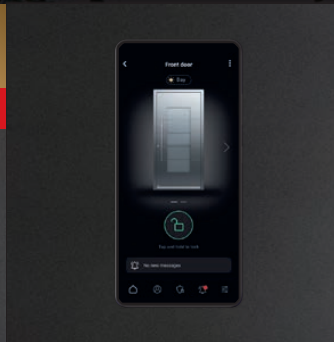

INTELLIGENTE VERWALTUNG SECUROSMART

Das intelligente SecuroSmart-System in der Pirnar-Mobil-App bietet erstklassige Funktionen für eine einfache und sichere Türnutzung. Selbst aus der Ferne – egal, wo auf der Welt Sie sich befinden – können Sie Ihre Türen ganz bequem entriegeln.