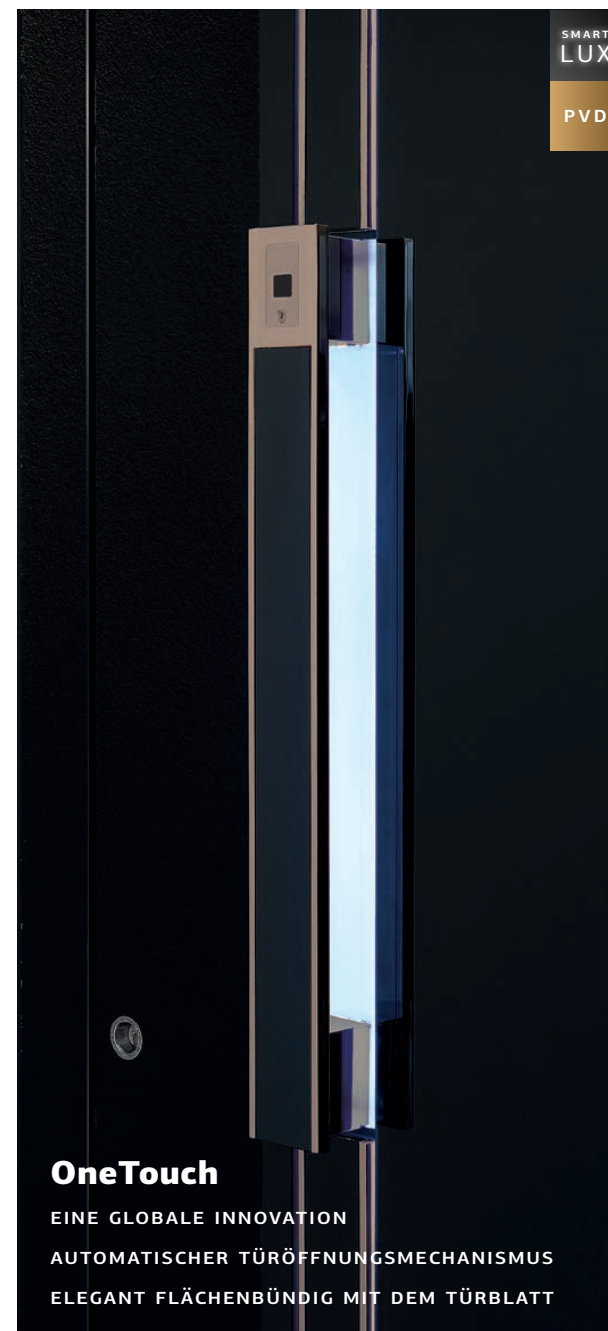

ESG Dekorglas DARK GREY mit schwarzem Motiv außen / PVD
VOLCANIC SHADOW / Parsol Grau Glas innen / Außengriff OneTouch 9623
mit SMARTLUX Beleuchtung / Fingerscanner SECUROSMART mit ARMO
COMFORT ELECTRO Verriegelung / Wetterschenkel Applikation 1500
hochglanzpoliert / Bodenambientbeleuchtung SMARTLUX

GERMAN
DESIGN
AWARD
WINNER
2017

635 ALU

Farbe FS QUARZ 2 / PVD VOLCANIC SHADOW / Glas
mit sandgestrahltem Motiv / Außengriff OneTouch
9623 mit SMARTLUX Beleuchtung / Fingerscanner
SECUROSART mit ARMO COMFORT ELECTRO
Verriegelung / Wetterschenkel Applikation 1500
hochglanzpoliert / Bodenambientbeleuchtung
SMARTLUX