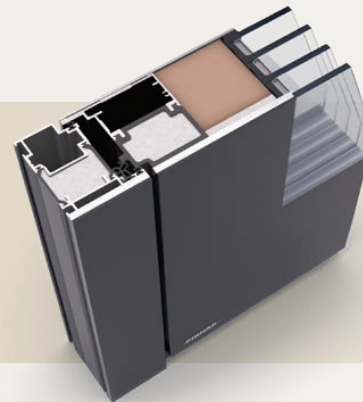

STANDARD

TÜREN, DIE WIE EIN WAND ABDICHTEN

DIE INNOVATIVE CARBONCORE-TÜRKONSTRUKTION

Das Herz jeder erstklassigen-Eingangstür ist ihre Konstruktion. CarbonCore ist eine einzigartige, patentierte Karbonkonstruktion, die ausschließlich für Eingangstüren gefertigt wird. Karbonfasern sind außergewöhnlich leicht, steif und um ein Vielfaches stärker als Stahl. Mit CarbonCore-Profilen minimieren wir die Verformung der Tür erheblich – egal ob bei sengender Sonne oder den kältesten Wintern. Diese Konstruktion ermöglicht die Entwicklung innovativer Design- und Funktionslösungen für Pinars Eingangstüren.

ULTIMUM **PURE** LEVEL

- ✓ ABDICHTUNG MIT REKORDWERTEN
- ✓ ÜBERLEGENE WÄRME- UND SCHALLDÄMMUNG
- ✓ BESTE FORMSTABILITÄT OHNE VERFORMUNG
- ✓ STARKE ABER LEICHTE KONSTRUKTION
- ✓ PRODUKTLANGLEBIGKEIT

U-Wert	0,75 W/(m²K)	0,75 W/(m²K)
Rahmenstärke	88 mm	120 mm
Flügelstärke	88 mm	88/120 mm
Thermal Verglasung	Vierfachverglasung	Dreifach- / Vierfachverglasung