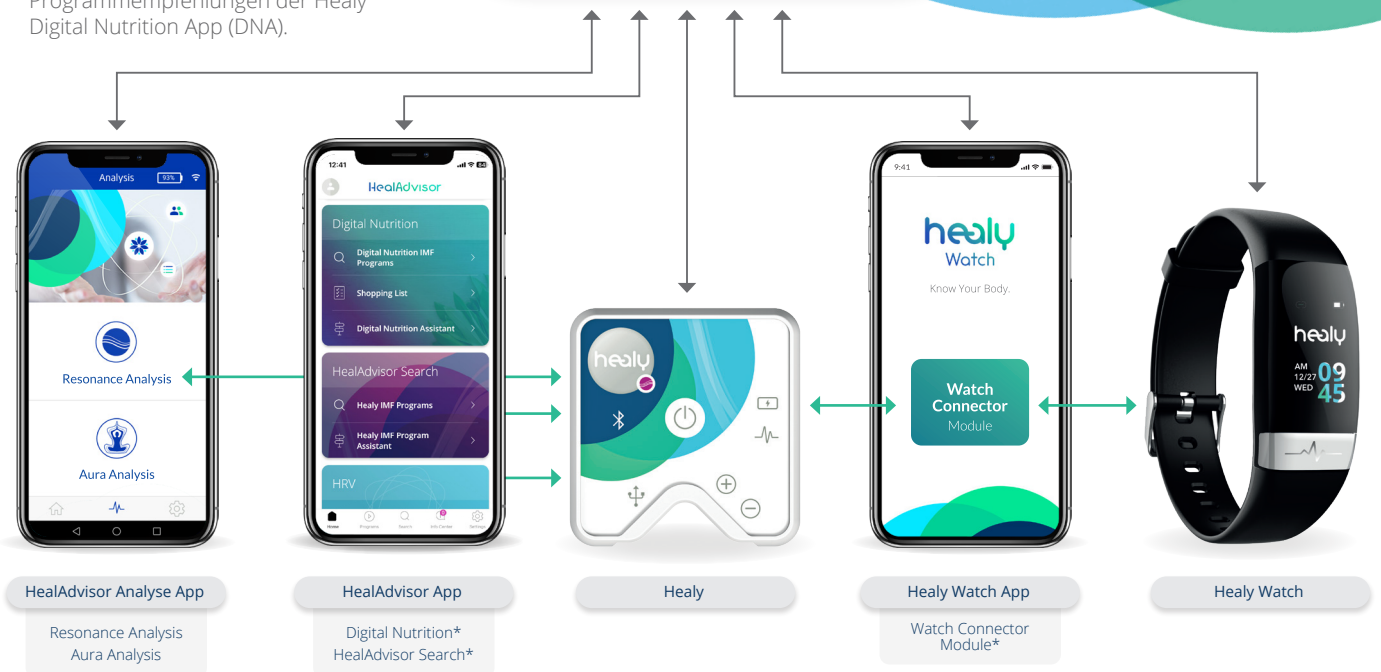

Die Healy Animal Programme wurden entwickelt, um das bioenergetische Feld von Pferden, Hunden, Katzen und anderen Tieren zu harmonisieren. Tatsächlich werden Mikrostromanwendungen schon seit Jahrzehnten bei Tieren eingesetzt. Aufgrund dieser Erfahrungen haben wir uns daher entschlossen, die 12 beliebtesten **Individualisierten Mikrostrom Frequenz (IMF)**-Programme für Tiere als eigenes Modul auch in die HealAdvisor App aufzunehmen: **das HealAdvisor Animal Modul.**

Als Entscheidungshilfe, welches Healy IMF-Programm für dein Tier das richtige ist, leitet dich dabei das Animal Modul der HealAdvisor App Schritt für Schritt an.

Das HealAdvisor Animal Modul kann auf einfache, vielseitige und ganzheitliche Weise das Bioenergetische Feld deines Tiers harmonisieren. Es kann Ruhe fördern und für innere Kraft sorgen.

Ein Gerät sowohl für den Menschen als auch für das Tier.

- **12 Healy IMF-Programme** für Tiere.
- Ein einfacher HealAdvisor Assistent, mit dem du schnell die passende Empfehlung für ein Healy IMF-Programm findest.
- Nützliches Zubehör verfügbar, für die schnelle und praktische Anwendung: Elektroden, die in die befeuchteten Applikator-Schwämme gesteckt und mit den Haltebändern am Tier befestigt werden.

HealAdvisor Cloud

Deine Verbindung zu Experten

Das umfassende System für Gesundheit, Fitness und Lebensfreude: viel mehr als die Summe seiner Teile!

- Eine umfassende Idee, ein integriertes Konzept auf mehreren Ebenen.
- Eine Kooperation von Menschen, Geräten, Software, Schwarmintelligenz, Ideen und Dienstleistungen.
- Das Beste aus allem, was moderne Technologie zu bieten hat.
- Zugang zu den Programmempfehlungen der Healy Digital Nutrition App (DNA).