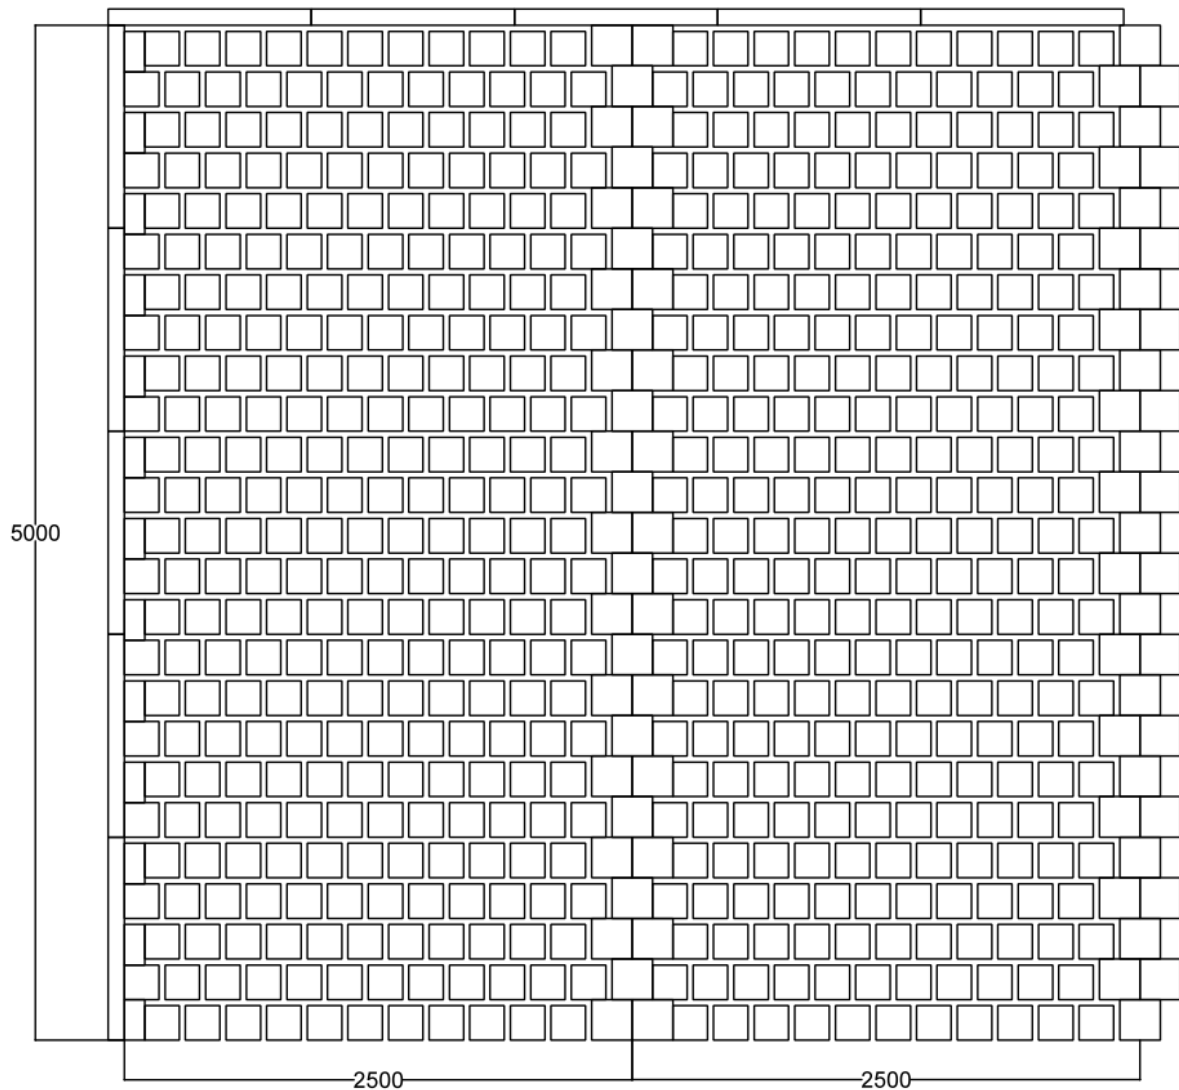

Avenida Öko Verlegemuster

Läuferverband

- Stein 1 170 x 170 x 80 mm, Raster 20 x 20 cm, 3 cm Fuge
- Stein 2 196 x 96 x 80 mm, als Randstein für den Halbsteinversatz
- Stein 3 196 x 196 x 80 mm, farbig als Markierungsstein