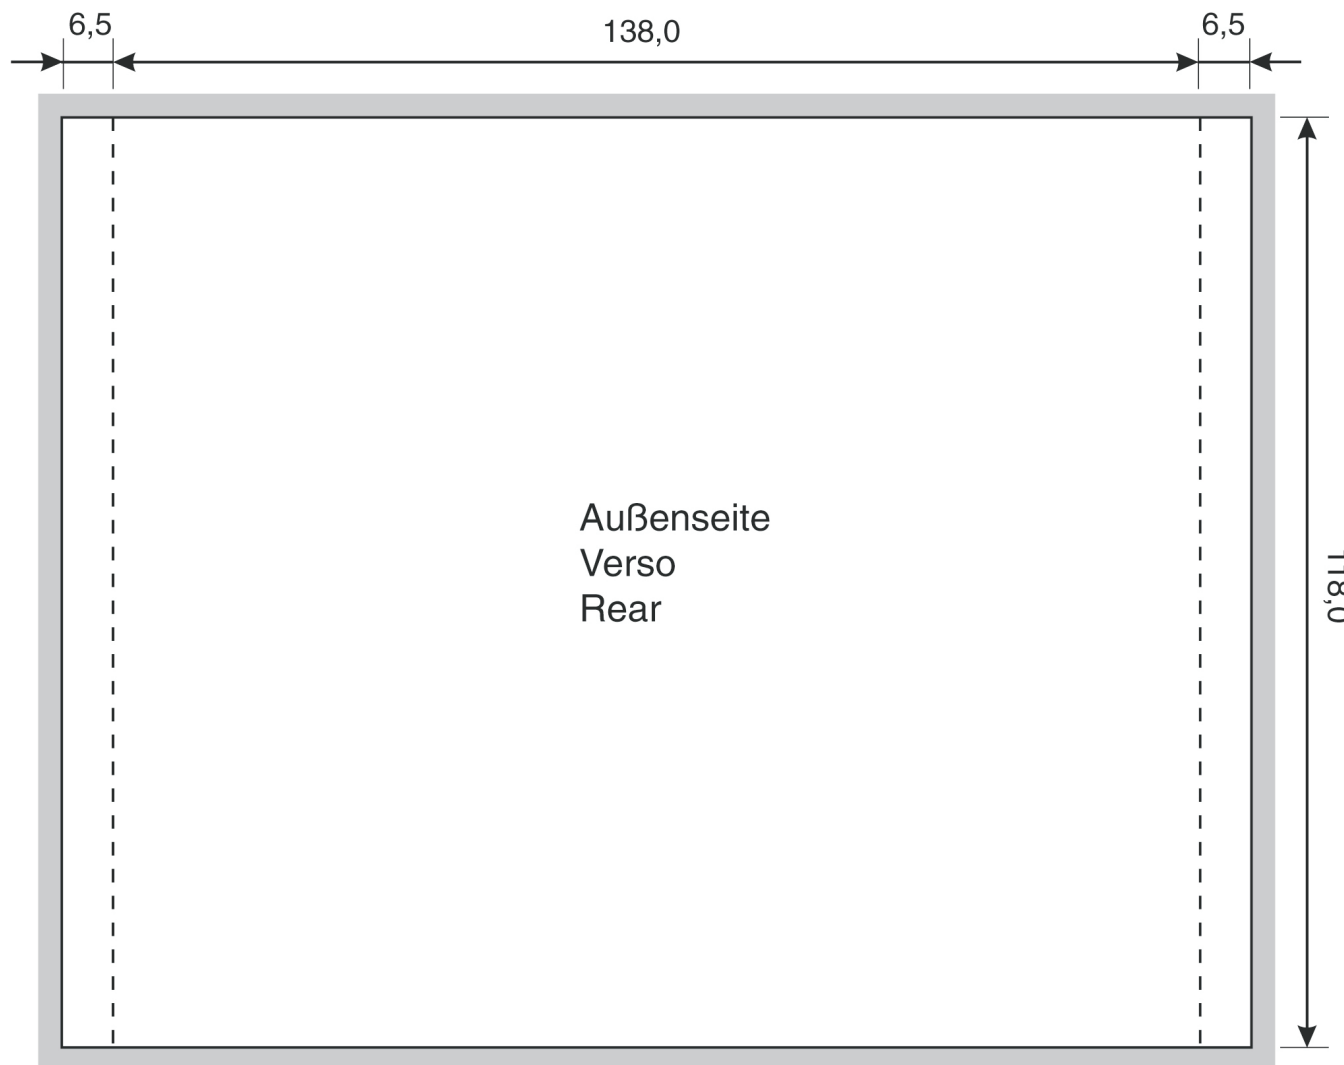

CD Inlaycard

Offenes Format inkl. Beschnitt / Flat print size incl. bleed:
157,0 x 124,0 mm

 = 3 mm Überfüllung
3 mm bleed area
(all around)

Alle Maßangaben in mm
All sizes in mm