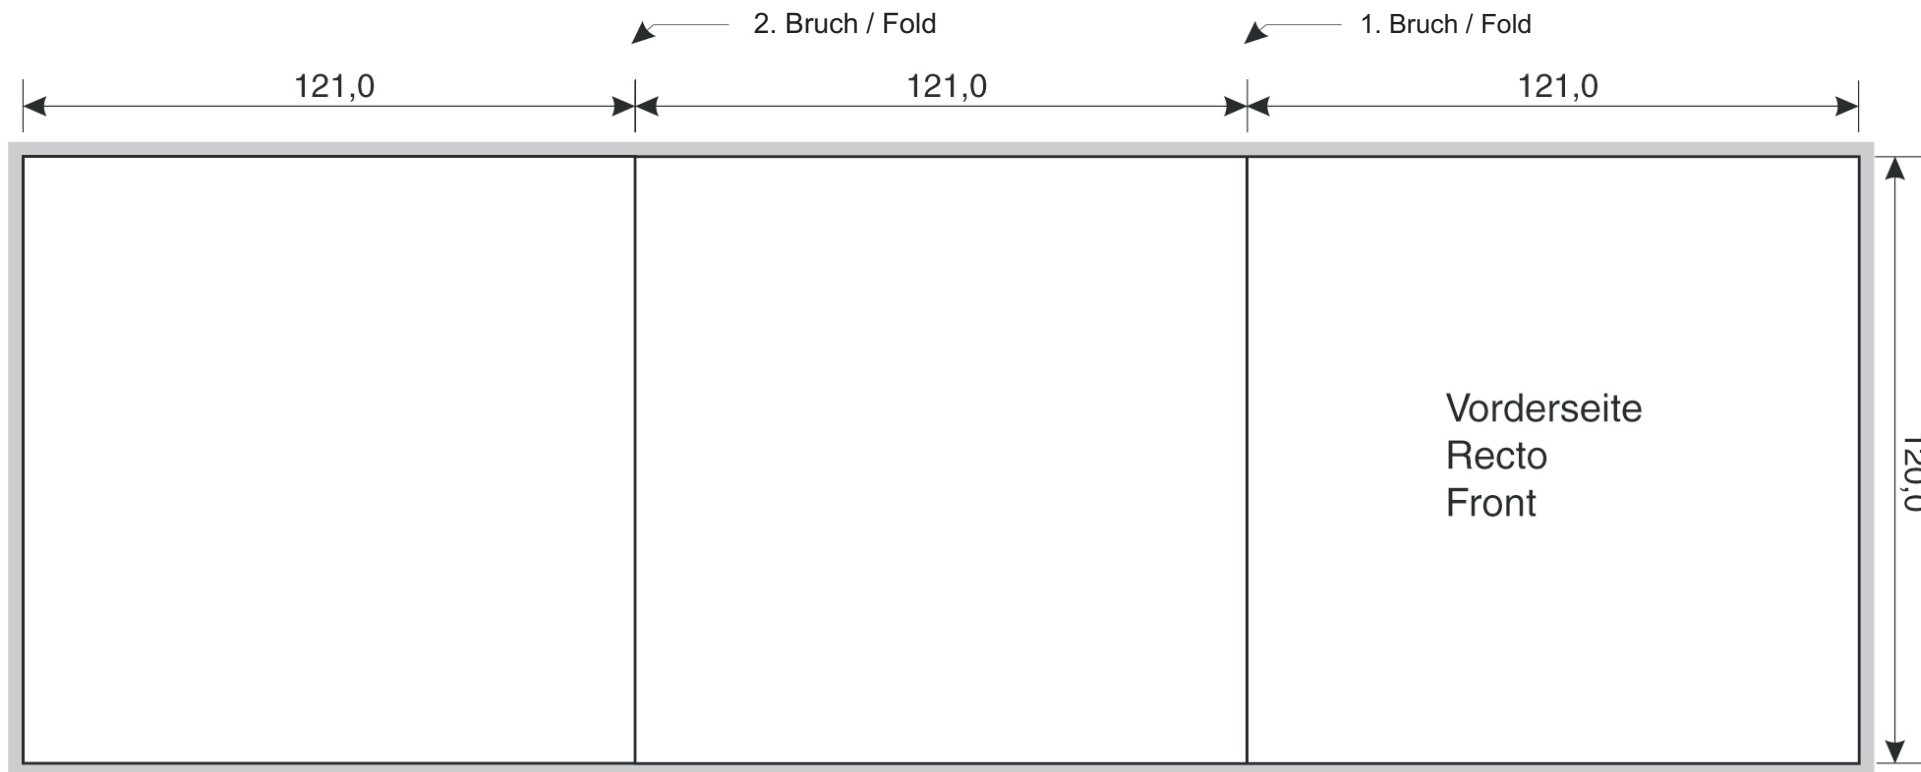

# CD Leporello

6-seitig / 6-sided

Leporello-Falz / Z-fold

Offenes Format inkl. Beschnitt / Flat print size incl. bleed:

369,0 x 126,0 mm

Kann nicht maschinell verarbeitet werden!

Cannot be packed mechanically!

 = 3 mm Überfüllung  
3 mm bleed area  
(all around)

Alle Maßangaben in mm  
All sizes in mm