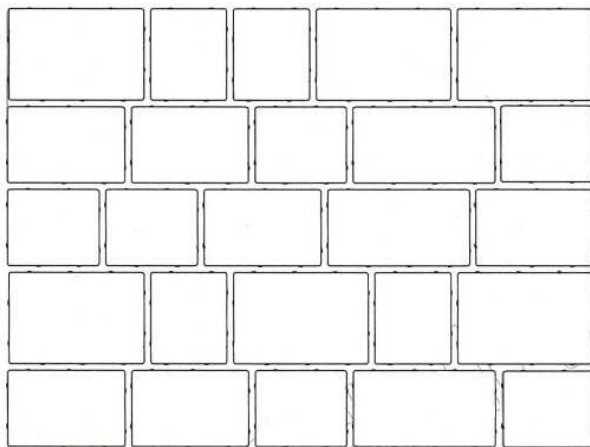

City Stone Verlegemuster

Liefereinheit

- Stein 1 150 x 180 x 80 mm
- Stein 2 150 x 230 x 80 mm
- Stein 3 150 x 280 x 80 mm
- Stein 4 180 x 265 x 80 mm