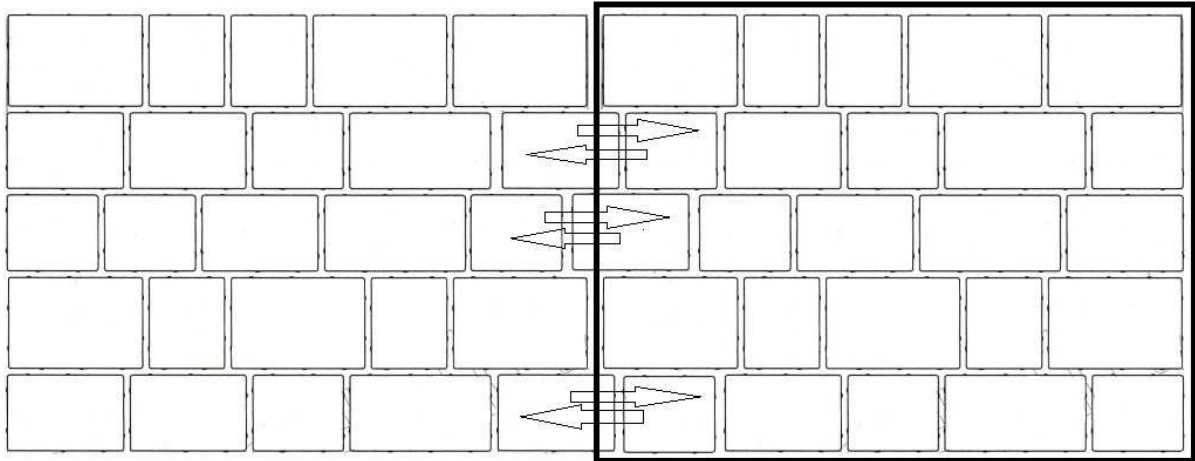

City Stone Verlegemuster

Liefereinheit

- Stein 1 150 x 180 x 80 mm
- Stein 2 150 x 230 x 80 mm
- Stein 3 150 x 280 x 80 mm
- Stein 4 180 x 265 x 80 mm