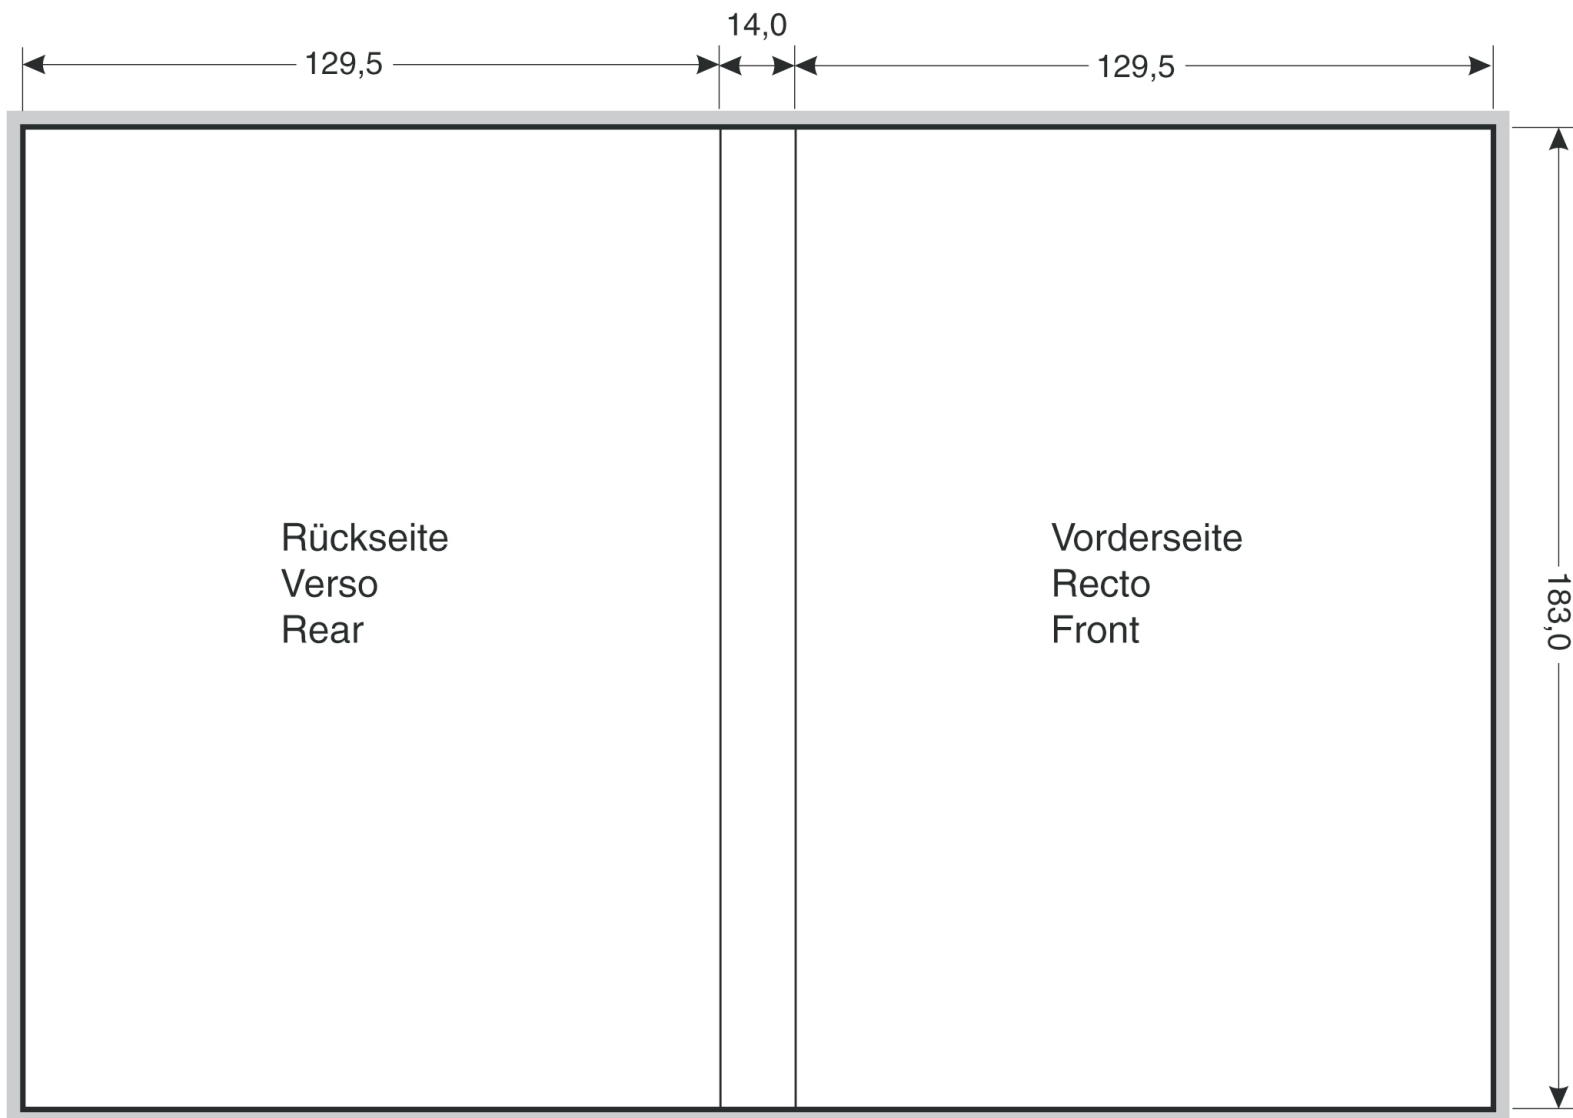

DVD Inlay
2-seitig / 2-sided
für Amaray Box

Offenes Format inkl. Beschnitt / Flat print size incl. bleed:
279,0 x 189,0 mm

 = 3 mm Überfüllung
3 mm bleed area
(all around)

Alle Maßangaben in mm
All sizes in mm