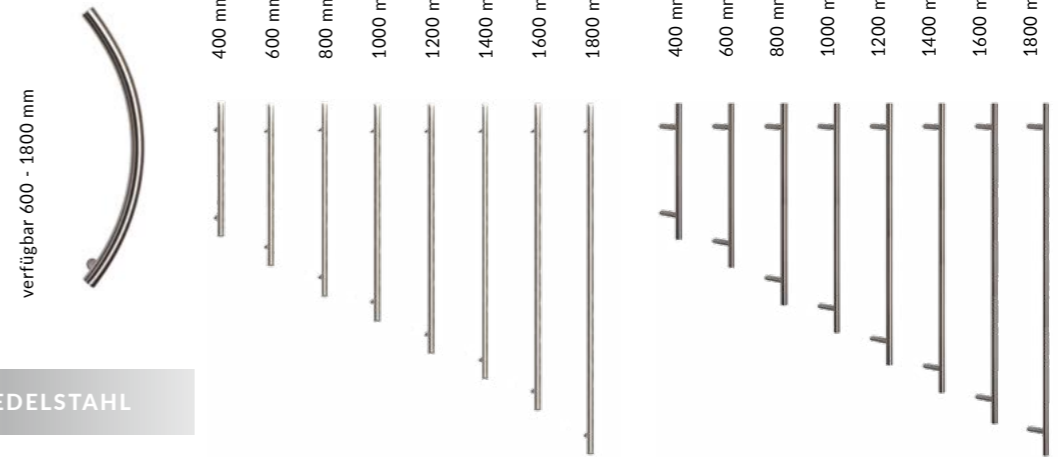

ROHRGRIFFE

PS 20

PS 10

PS 45

EDELSTAHL

Andere Längen
auf Anfrage.

EDELSTAHL

SCHWARZ

SCHWARZ ANODA