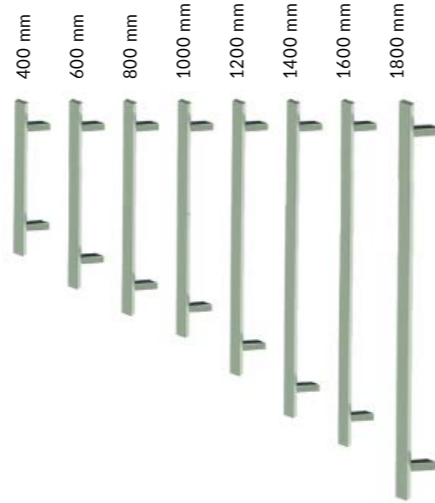

QUADRATISCHE GRIFFE

PQ 10, PQ 45
verfügbar
40 x 10, 40 x 20,

PQ 10

PQ 45

PS 10D

PS 45D

EDELSTAHL

SCHWARZ

SCHWARZ ANODA

Andere Längen
auf Anfrage.

EDELSTAHL

Andere Längen
auf Anfrage.

DEKORATIVE GRIFFE

GRIFFEN

PS 379711 PS 393417

370900
Silber

370902
Weiß

370904
Braun

370905
F9

370907
Golden

370909
Edelstahl

EDELSTAHL

ROHRGRIFFE

PS 20

PS 10

PS 45

EDELSTAHL

Andere Längen
auf Anfrage.

EDELSTAHL

SCHWARZ

SCHWARZ ANODA

ROSETTEN

74421

74422

78421

369846

370969

393882

RS 20

RS 10

EDELSTAHL

SCHWARZ

RITTSCHUTZ, FEINWÜRFE

Trittschutz eingelassen
oder aufgeklebt EK 100

Trittschutz eingelassen oder
aufgeklebt EK 200

372175

372180

Ausschnitte anderer Muster auf Anfrage