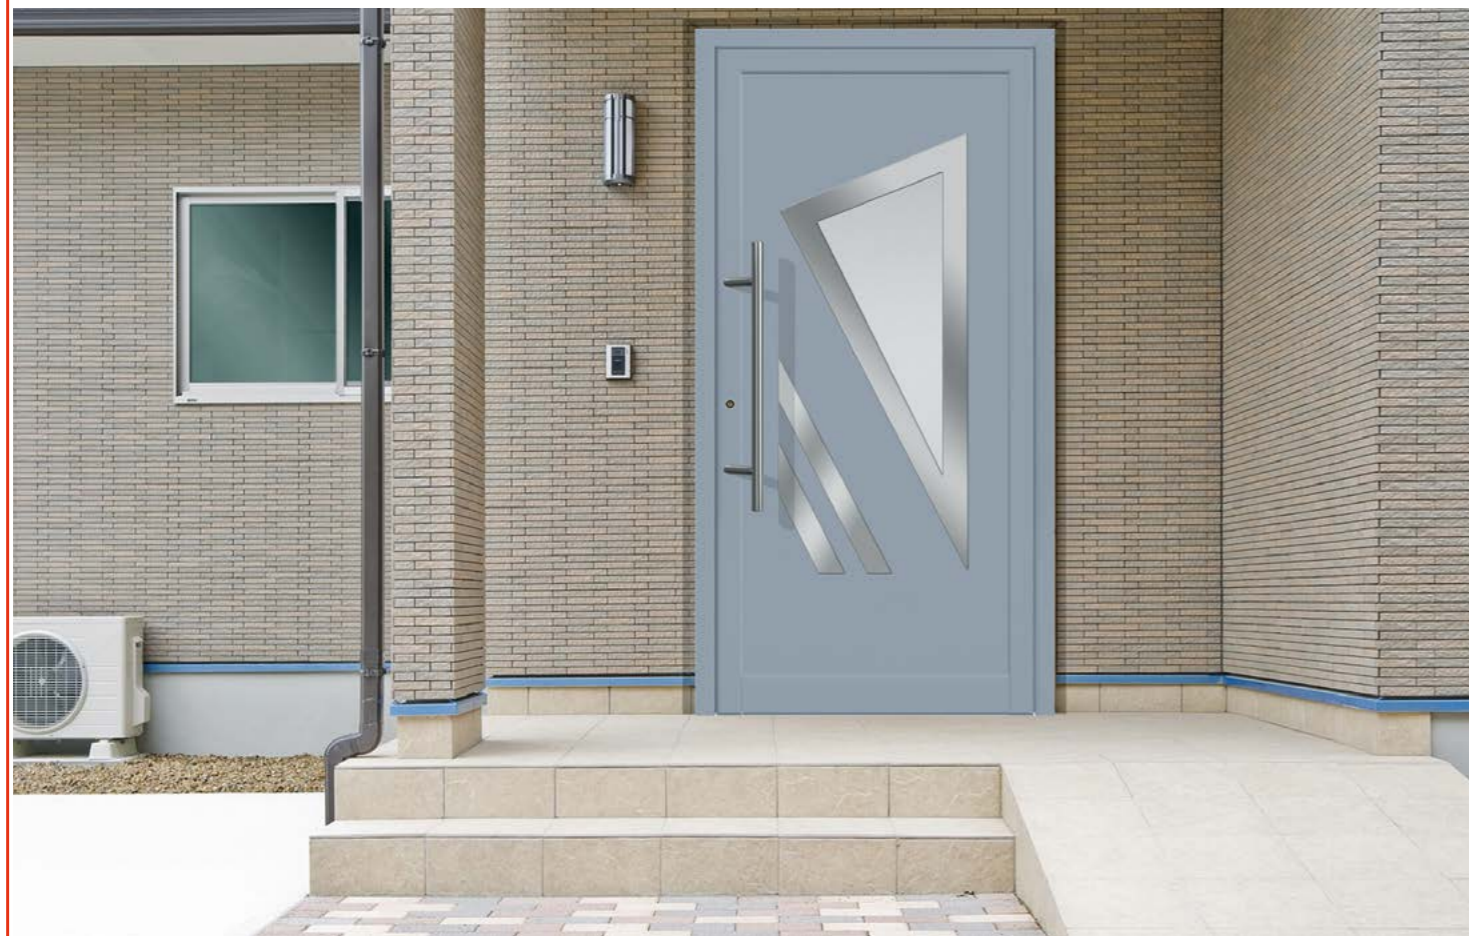

MODELL 6025 PVC

Farbe: RAL 9016
Glas: Satinovo
Applikation: aufgeklebt, Edelstahl