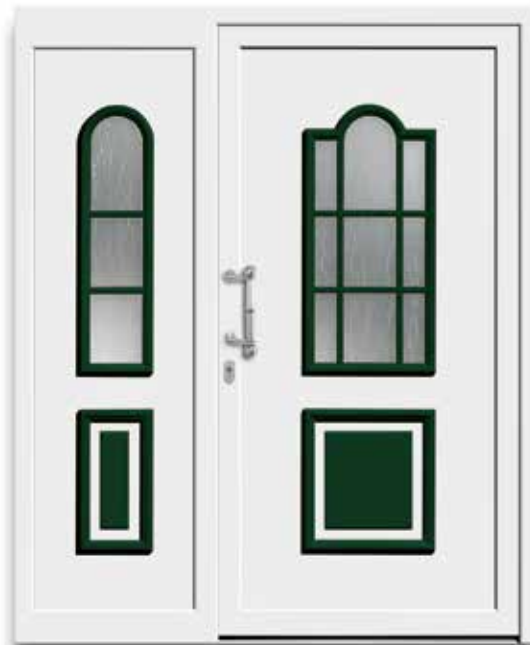

A

B

A | **Modell 5414-15**
Glas: Klarglas gewölbt
Extras: Dekor Golden Oak
(nur Kunststoff)
Griff: 701-2 Messing brüniert | K6/A5

B | **Modell 5117-15**
Extras: Glas Chinchilla weiß
Griff: 9002-1 Messing poliert | K5/A3

C | **Modell 5117-15** mit Seitenteil
Extras: Farbe weiß mit Ornamentik
in RAL 6009 tannengrün |
Glas Gotik weiß
Griff: 8730-6 Chrom | K5/A3

| Abbildung links |
Modell 5414-15 mit Seitenteil
Extras: Glas Barock weiß
Griff: 8767-13 Edelstahl | K6/A5

5117-15

C