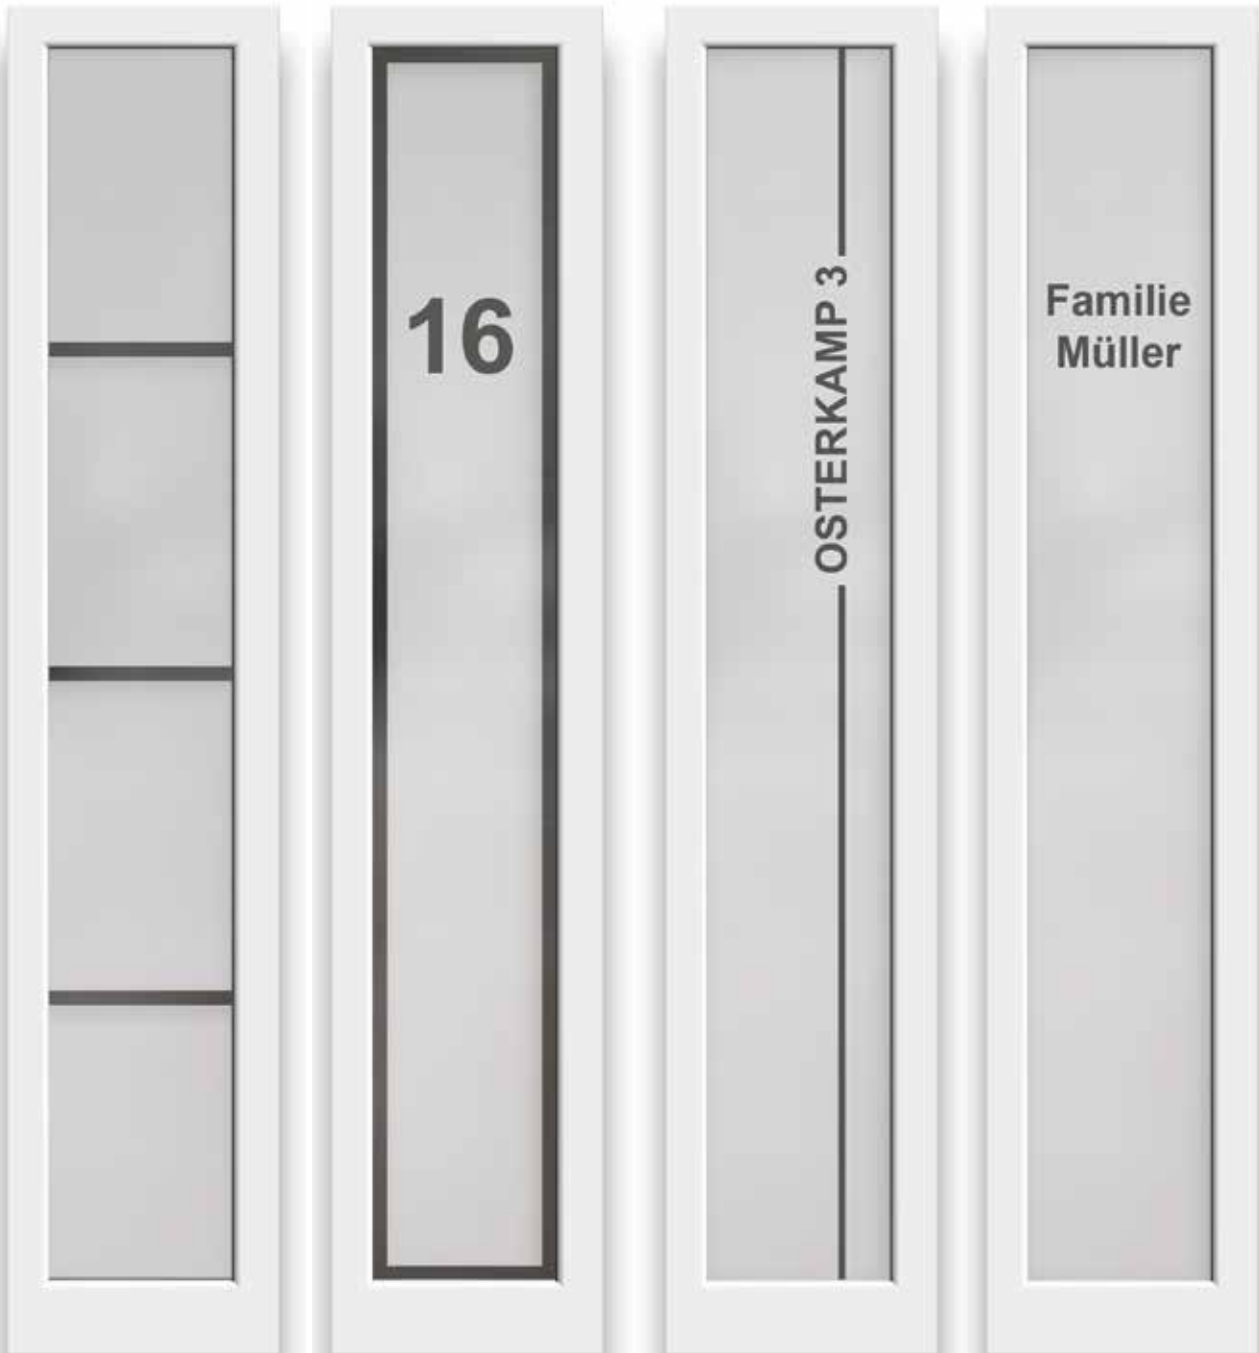

Verglasung „mattiertes Glas mit klaren Streifen“ – optional klare Streifen + klarer Rand.

Perfekt zu Modellen mit Lisenen oder Nuten. Die Anzahl der klaren Streifen variiert passend zum Modell. *Beispiel auf Seite 17.*

Verglasung individuell.

Elegant und edel gelöst – Ihre Hausnummer als klares Motiv im Seitenteil integriert. So entsteht eine harmonische Einheit im Eingangsbereich. *Beispiel auf Seite 9.*

Verglasung individuell.

Kompletieren Sie die Hausnummer mit der vollständigen Straßenbezeichnung. *Beispiel auf Seite 11.*

Verglasung individuell.

Gestalten Sie ganz individuell Ihr Wunschseitenteil mit Familienname, Tiermotiv, etc. (G 520 - individuelles Sandstrahlmotiv nach Vorlage). So entsteht Ihr ganz persönlicher Hauseingang – ein Unikat! *Beispiel auf Seite 19.*