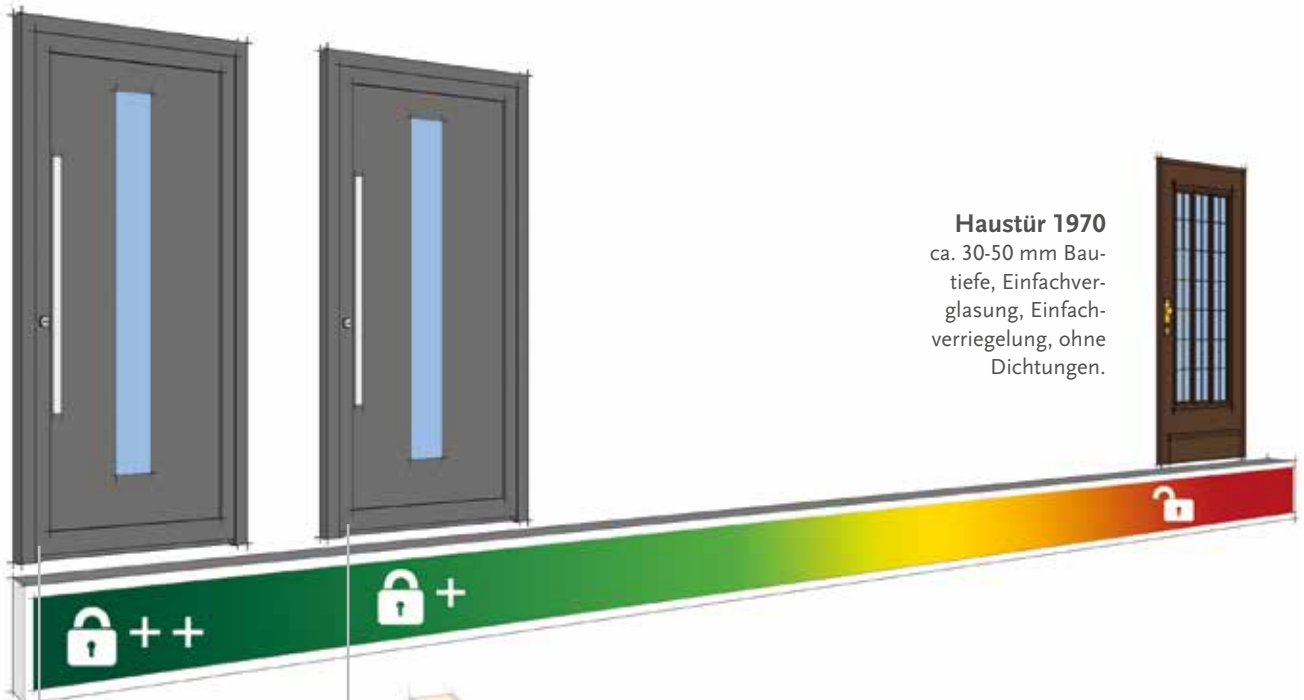

Haustür 1970
ca. 30-50 mm Bautiefe, Einfachverglasung, Einfachverriegelung, ohne Dichtungen.