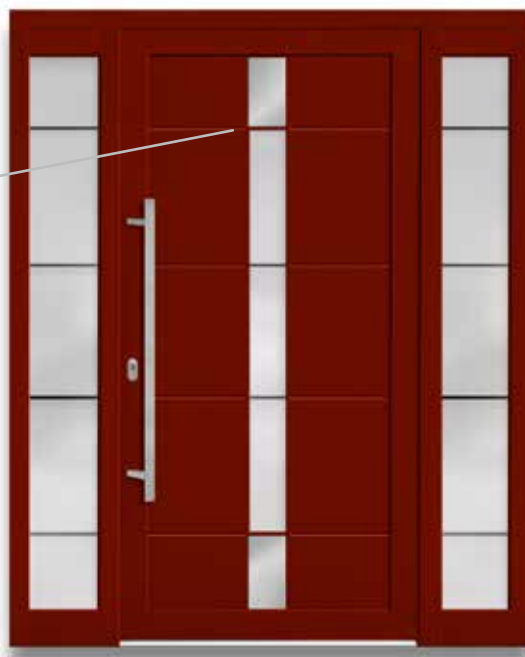

5867-77

A

5565-52

B

| Detail |
Applikation – Edelstahloptik

C | **Modell 5564-57** | Applikationen –
Edelstahloptik | Ganzglas-Seitenteile
Glas: G 1274 mattiertes Glas
mit klaren Streifen
Extras: Farbe Dunkelrot
Griff: 1041-13 Edelstahl | K8/A6
Farbe: Kunststofffoliert / Alu lackiert