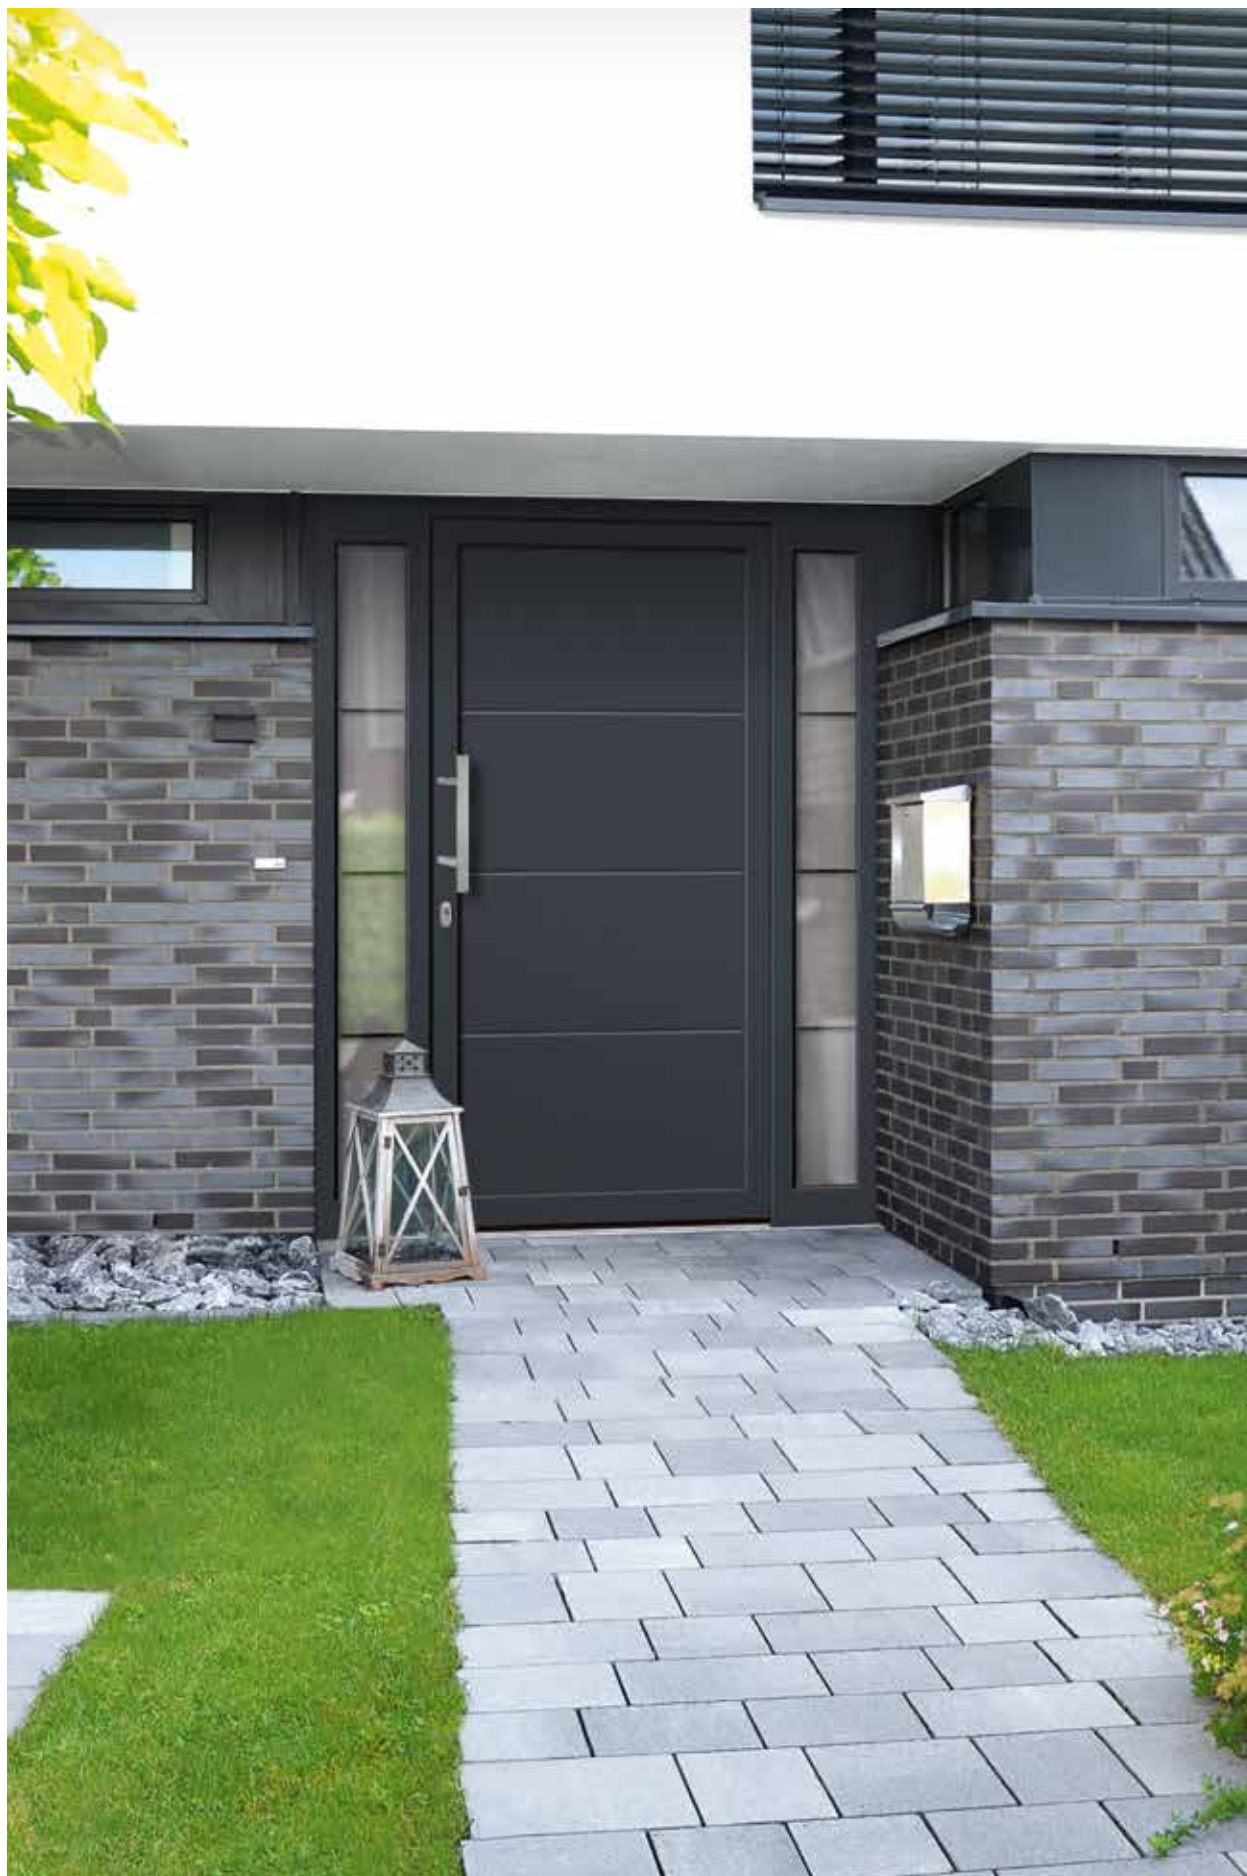

MODERN

Modell 5803-92 mit Ganzglas-Seitenteilen | Extras: Farbe Anthrazitgrau | Glas Seitenteile: G 1297 mattiertes Glas mit klaren Streifen
Griff: 1038-13 Edelstahl | K1/A1 | Farbe: Kunststofffoliert / Alu lackiert