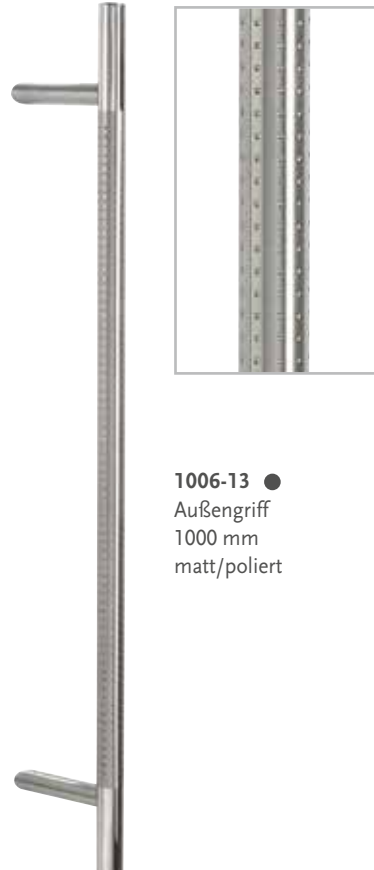

1006-13 ● Außengriff 1000 mm matt/poliert

Symbole:

Die runden, ovalen und eckigen Symbole unter jedem Griff zeigen Ihnen dabei die Form des Modells auf einen Blick.