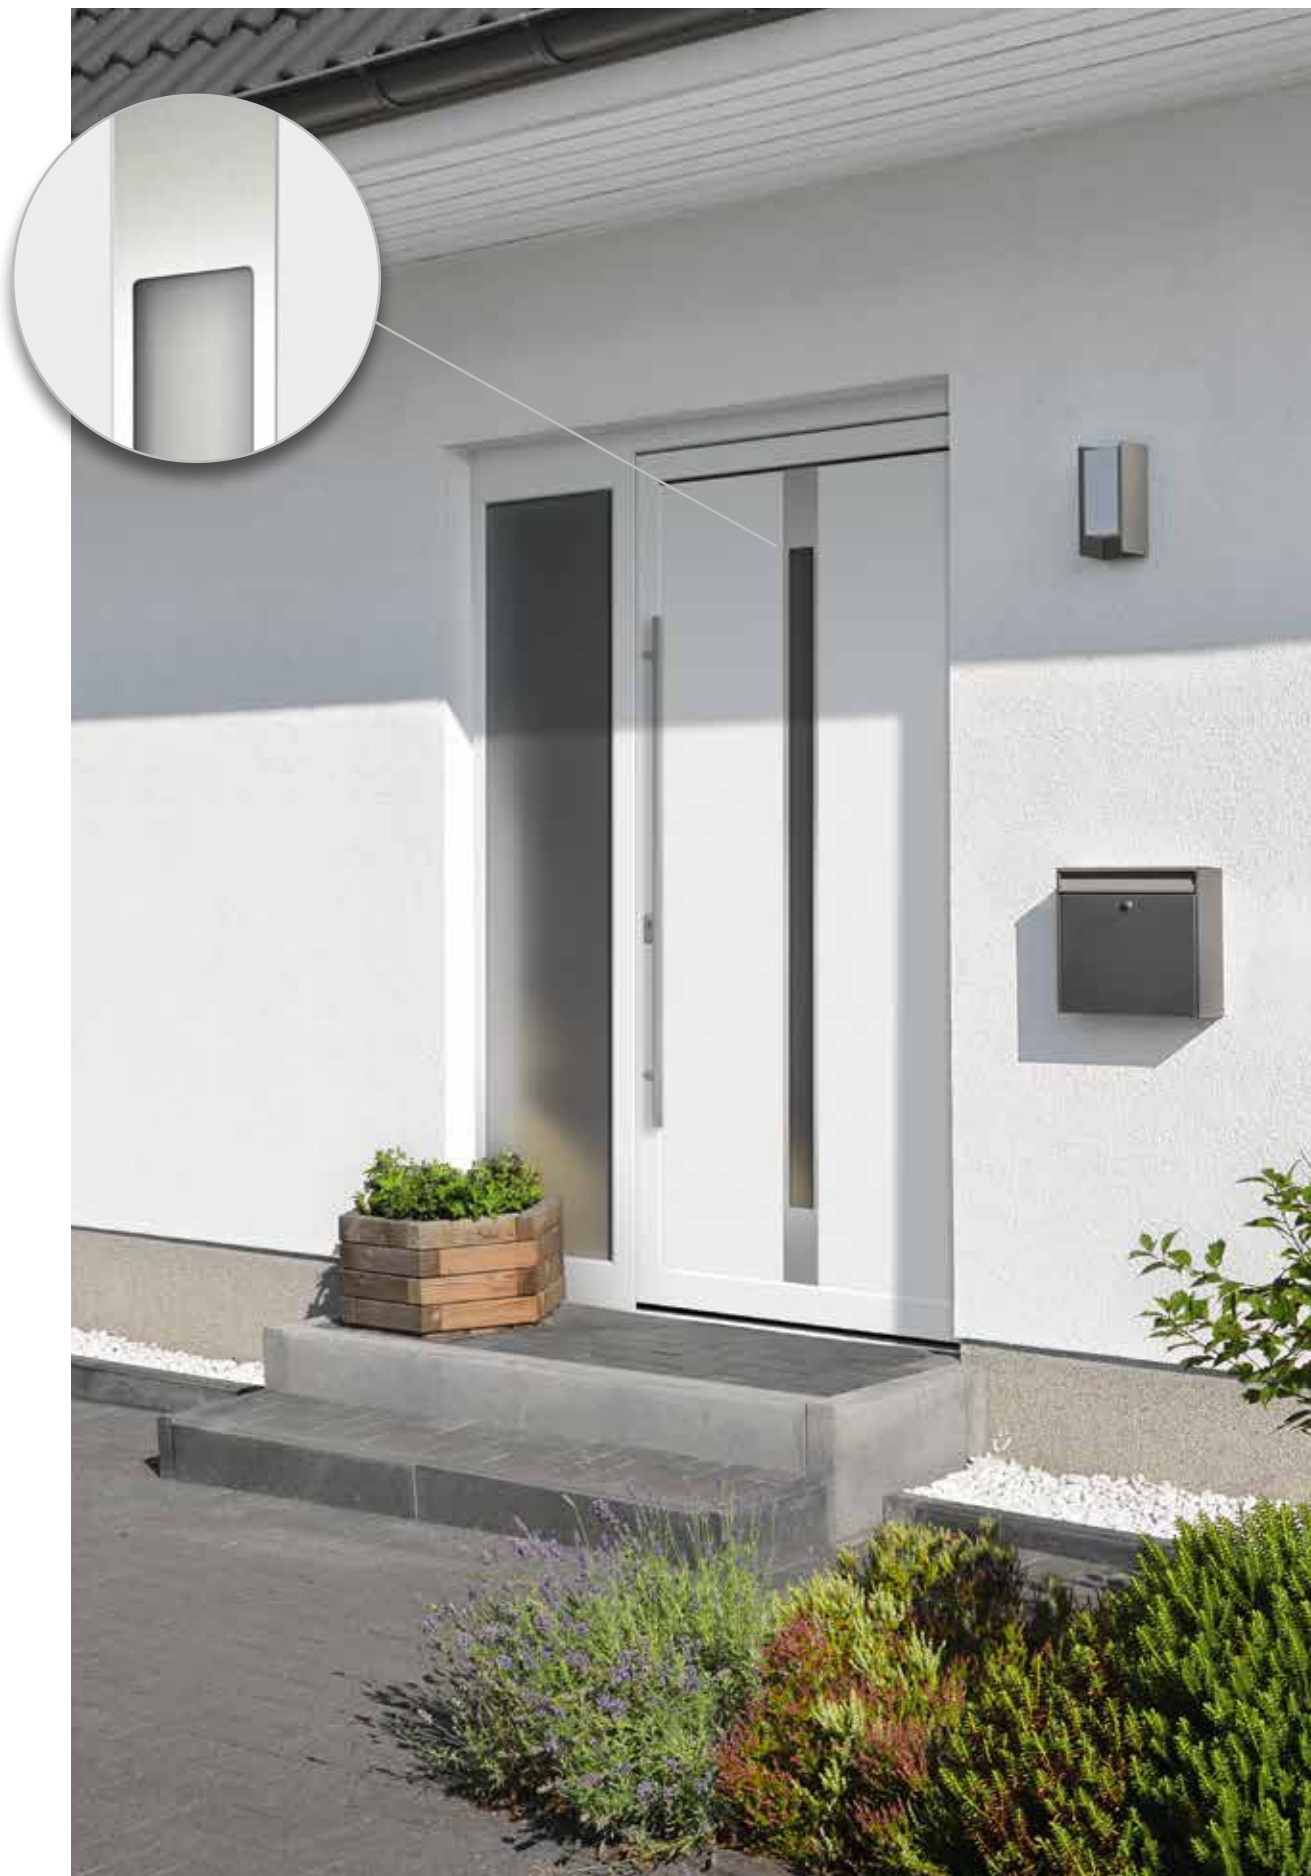

MODERN

Modell 5563-57 | Rahmen – Edelstahloptik | Ganzglas-Seitenteil | Extras: Glas Satinato weiß | Griff: 9026-13 Edelstahl | K6/A4