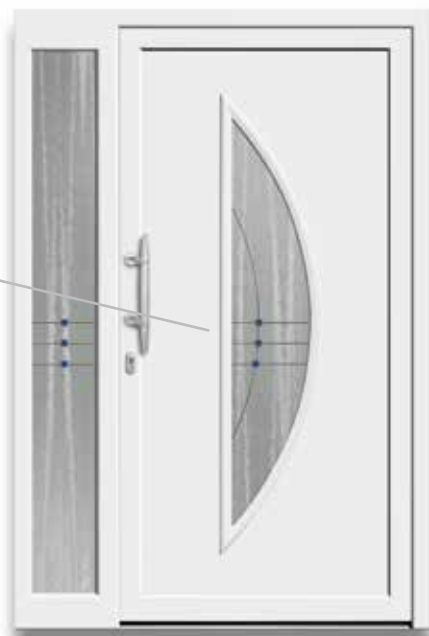

5114-70

A

B | **Modell 5114-50**
Glas: G 500-25 mattiertes Glas
mit klarem Rand
Extras: Dekor Nussbaum
(nur Kunststoff)
Griff: 9025-13 Edelstahl | K4/A2

5114-50

B

C | **Modell 5114-60** mit Ganzglas-
Seitenteil
Glas: G 1505 blau, Bleiornamentik
mit Chinchilla weiß
Griff: 9048-13 Edelstahl | K5/A3