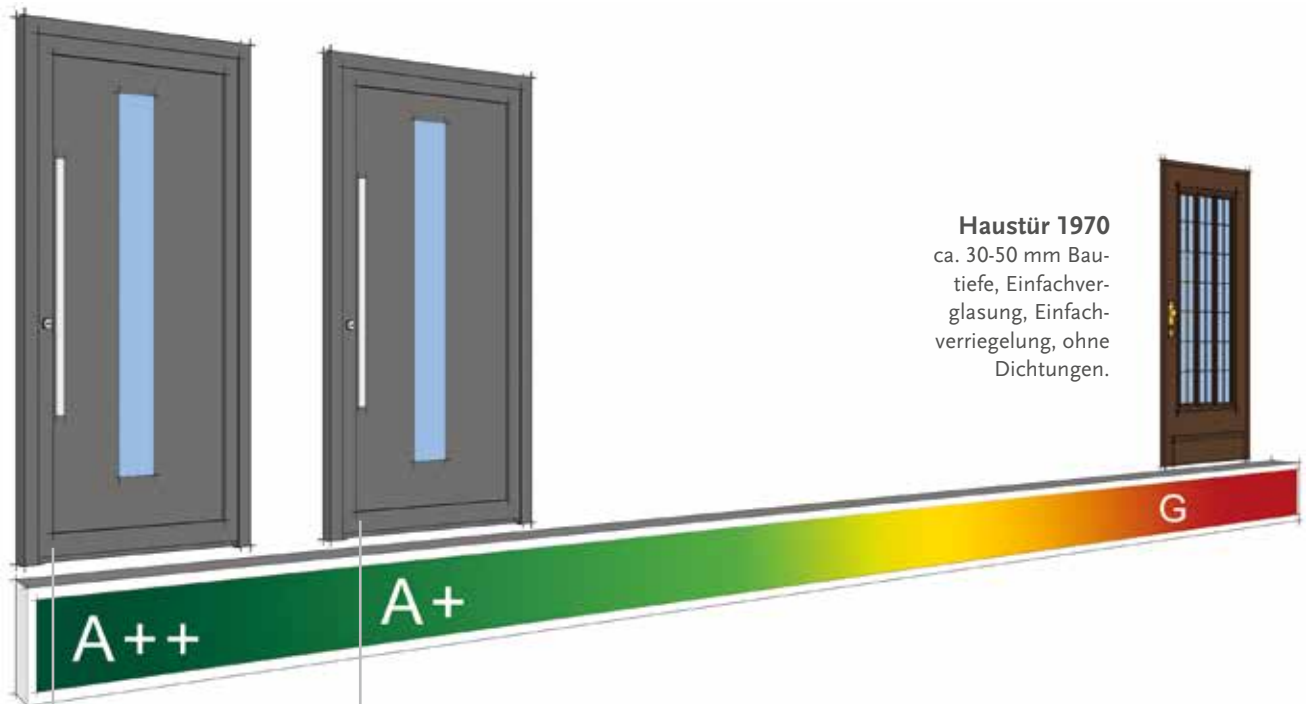

Haustür 1970
ca. 30-50 mm Bautiefe, Einfachverglasung, Einfachverriegelung, ohne Dichtungen.