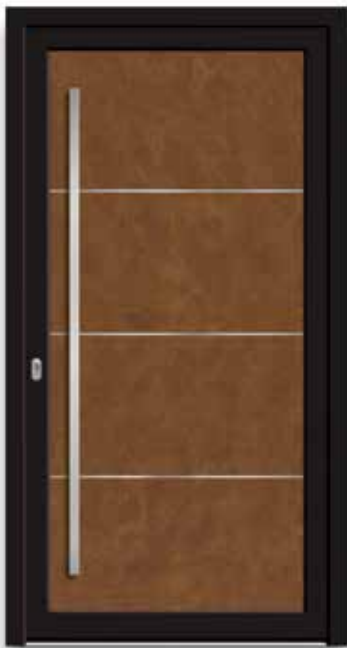

A

5813-48

B

C

A | **Modell 5177-48** | Rahmen –
Edelstahloptik | RUSTICO DESIGN
Extras: Glas Satinato weiß
Griff: 9025-13 Edelstahl

B | **Modell 5813-48** | Lisenen –
Edelstahloptik | RUSTICO DESIGN
Griff: 1044-13 Edelstahl, auf Türblatt
montiert

C | **Modell 5563-48** | Rahmen –
Edelstahloptik | RUSTICO DESIGN
Extras: Glas Satinato weiß
Griff: 9026-13 Edelstahl