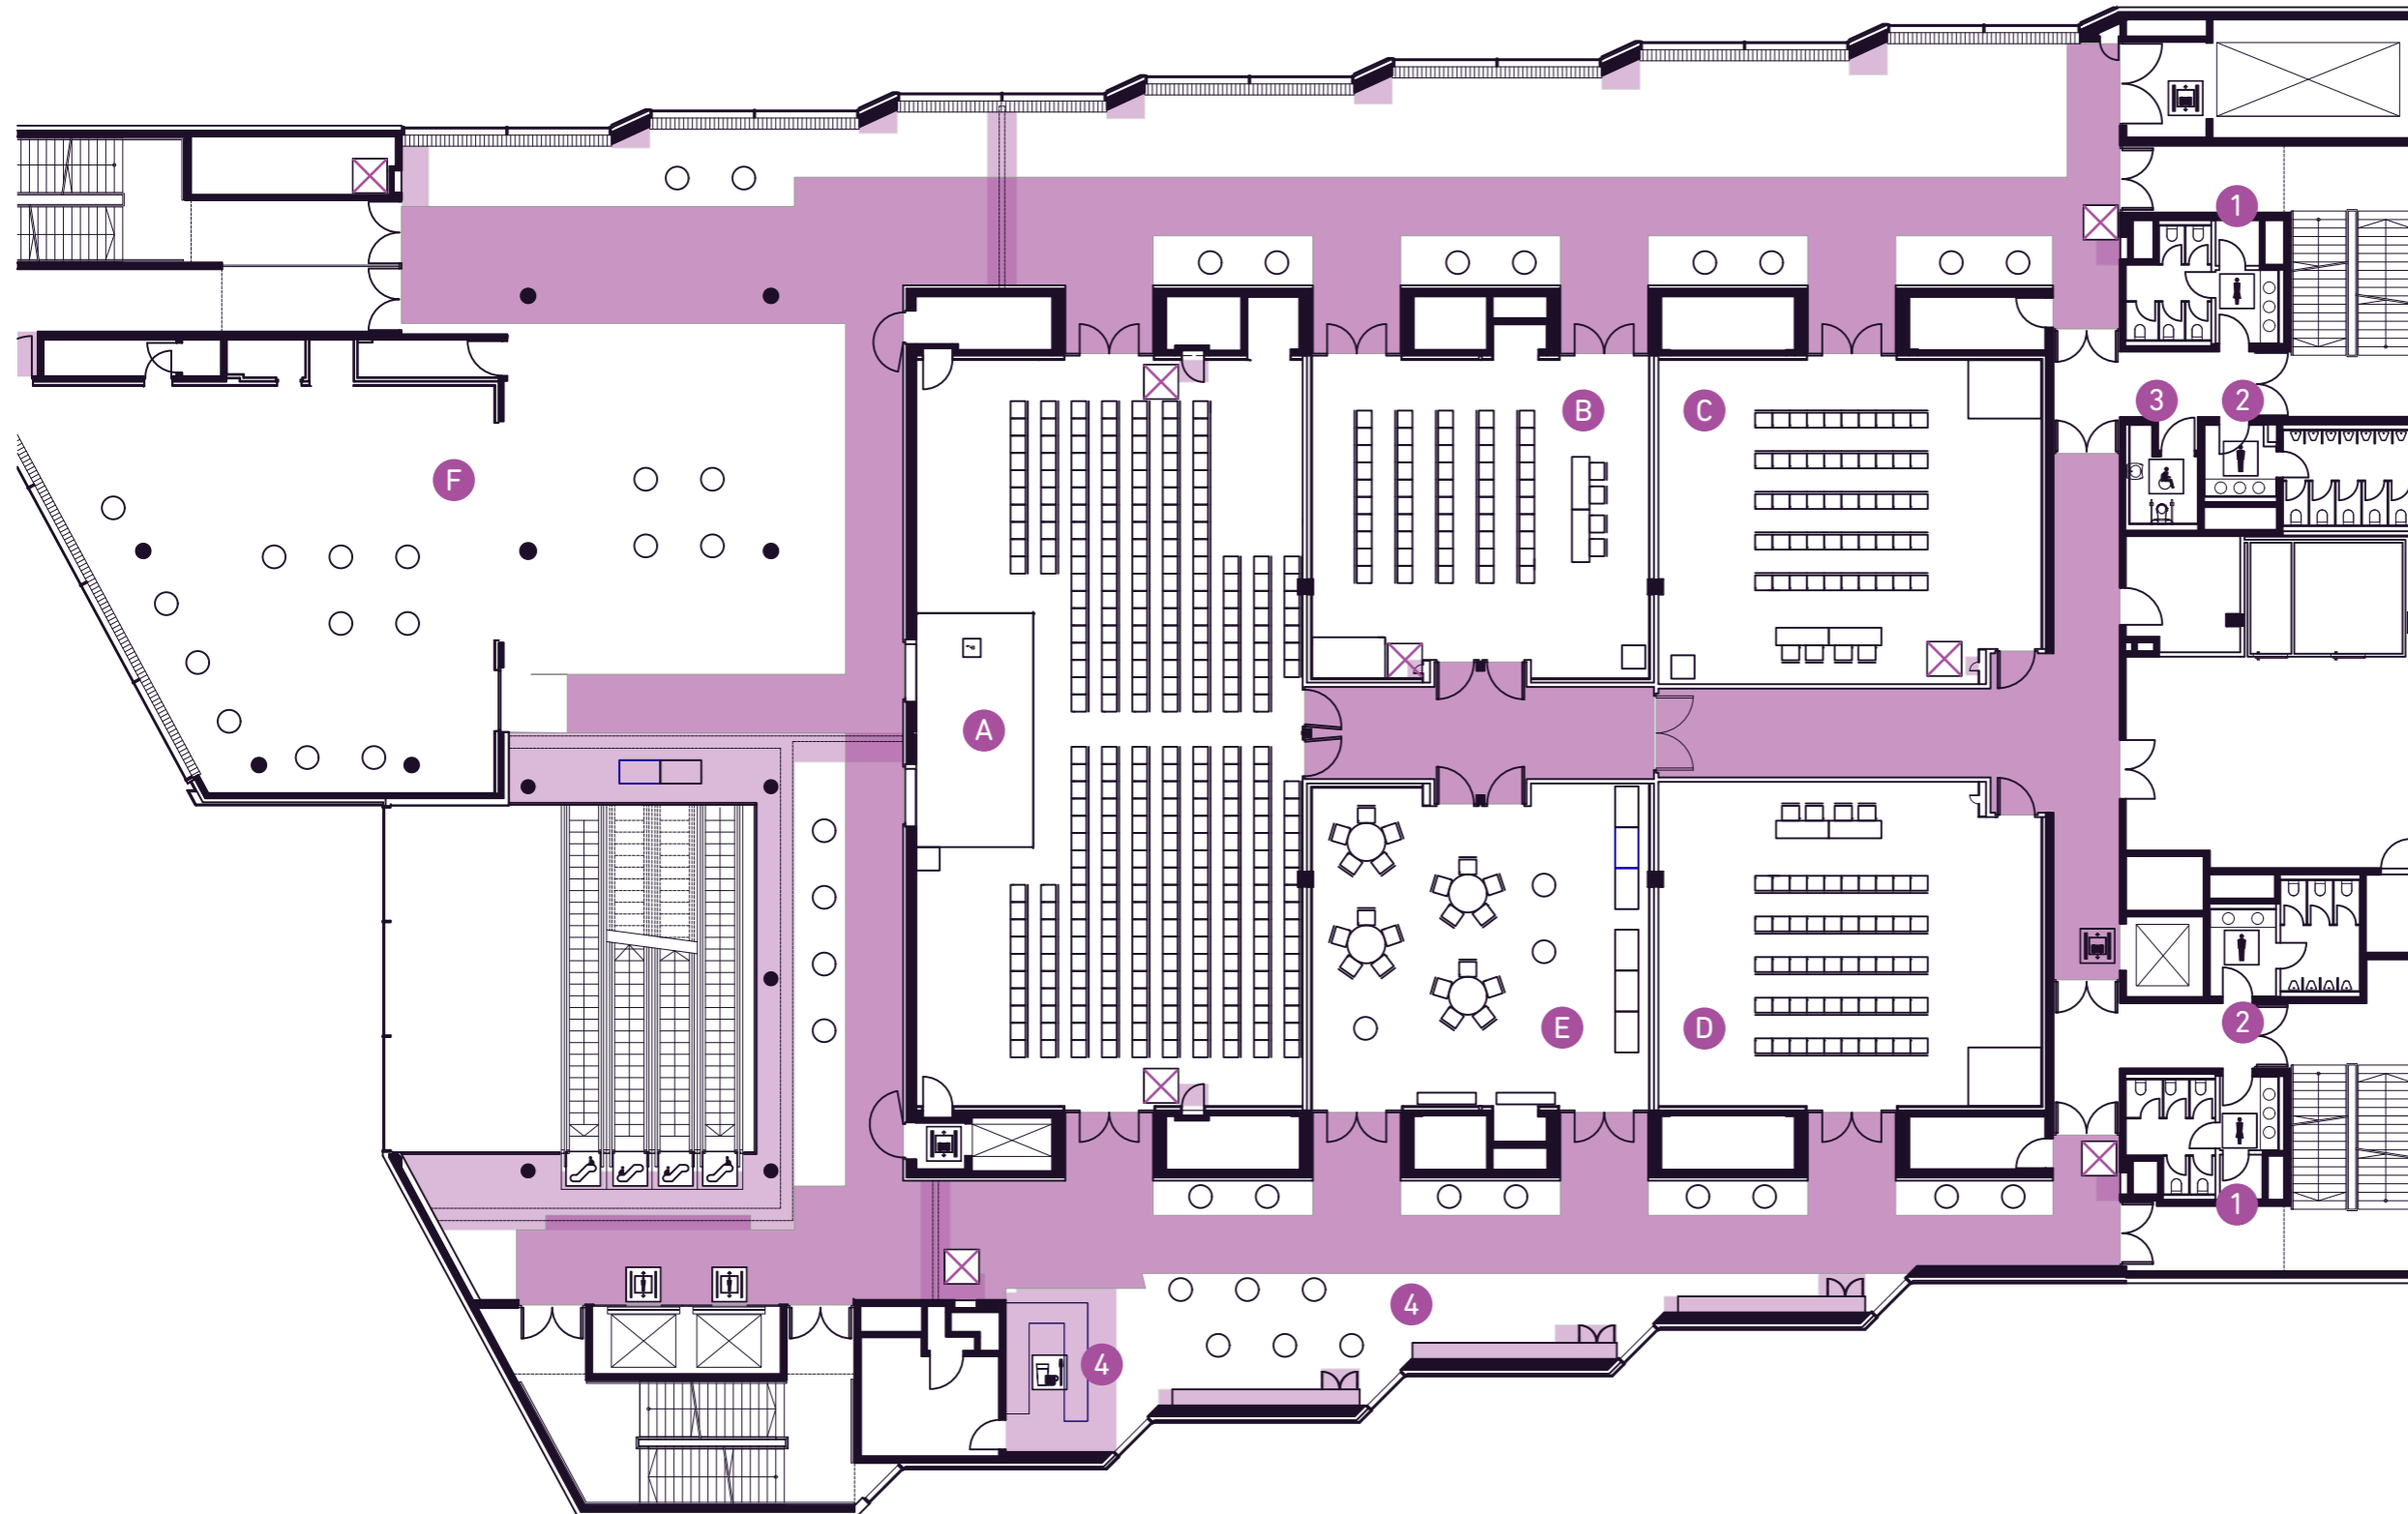

KAP Europa Ebene 10

- 1 Toilette Damen
- 2 Toilette Herren
- 3 Barrierefreie Toilette
- 4 Bistro

- A Neural Network
- B Prompt Lab
- C Agent Hub
- D Training Ground
- E VIP Area
- F Foyer / Networking

✕ Feuermelder /
Feuerlöscher