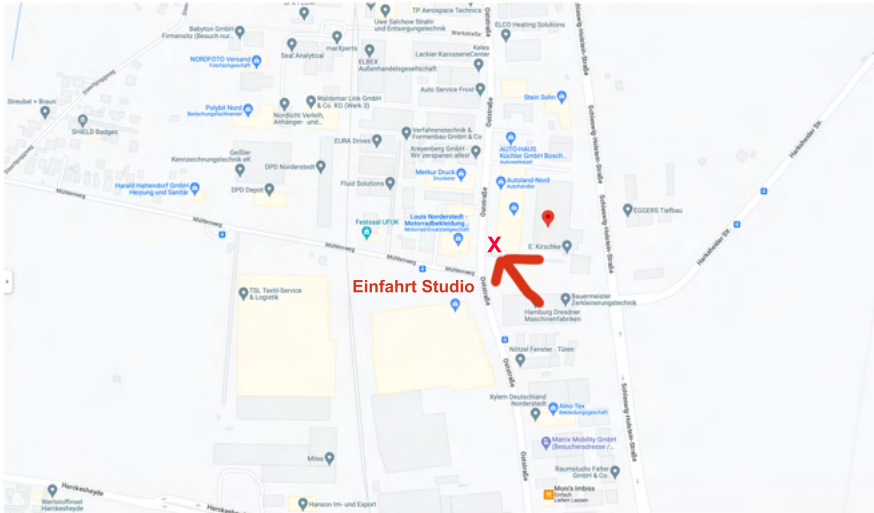

Anfahrtsbeschreibung

Anfahrt per Auto

Das Atelier OLIVER REETZ Foto & Film ist sehr gut mit dem Auto zu erreichen. Auf den Hinterhof fahren und den Eingang in der Ecke nehmen.

Atelier OLIVER REETZ Foto & Film
Oststraße 42
22844 Norderstedt

Das Atelier befindet sich im 1. Stock, einfach den Schildern folgen.