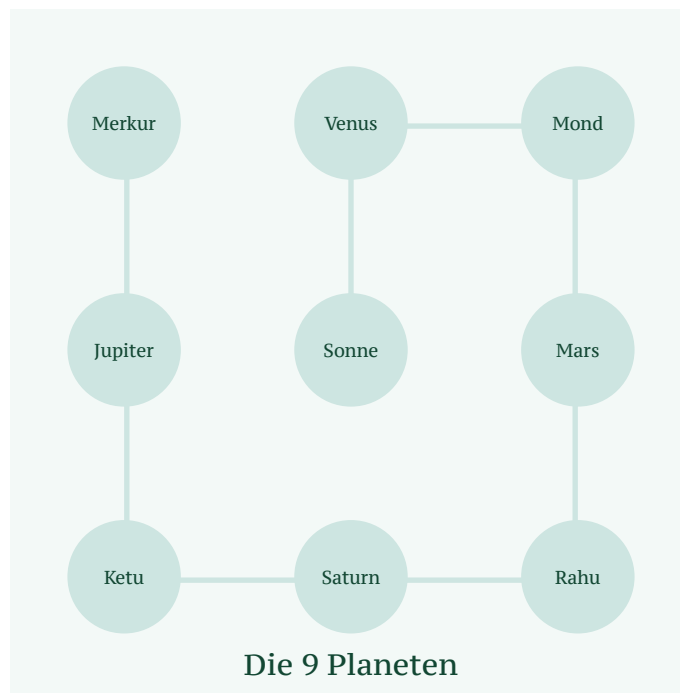

Aufbau des Atma Mandir

Eingang

Ausgang