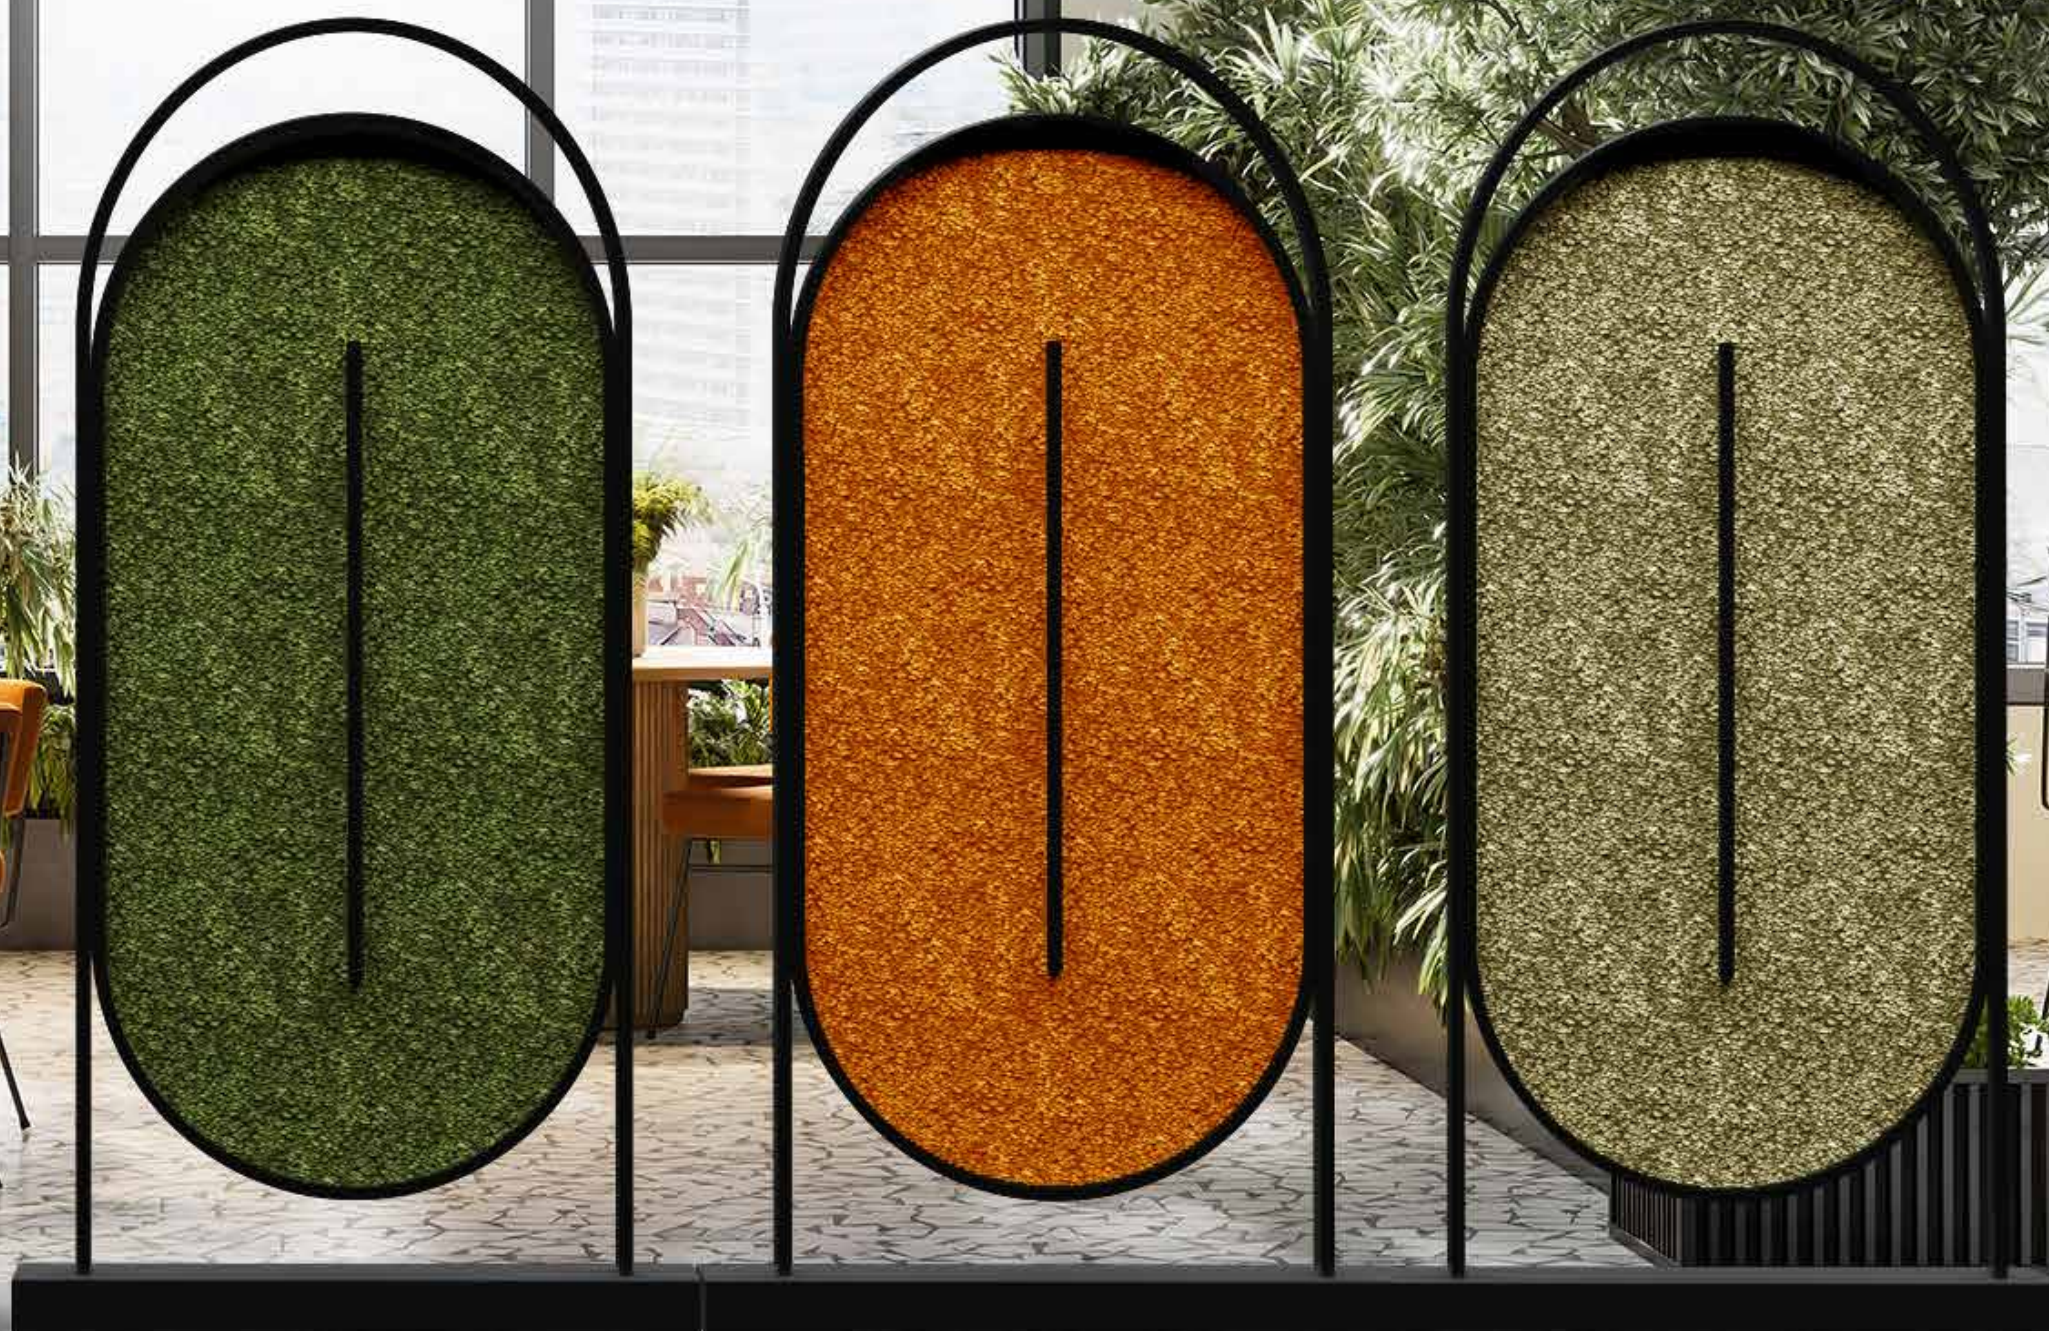

OVALE

The Collection OVALE is available for wall application or as a freestanding element. Its refined silhouette adapts harmoniously to any indoor space. The frame can be supplied in gold, bronze or painted metal while the moss color can be selected from the standard Benetti MOSS range.

La Collezione OVALE è disponibile per l'applicazione a parete o come elemento freestanding. La sua raffinata silhouette si adatta con armonia a una varietà di ambienti. La cornice può essere fornita in tinta oro, bronzo o metallo verniciato mentre il colore del lichene può essere selezionato tra quelli della gamma standard Benetti MOSS.

Units of measurement: cm
Unità di misura: cm