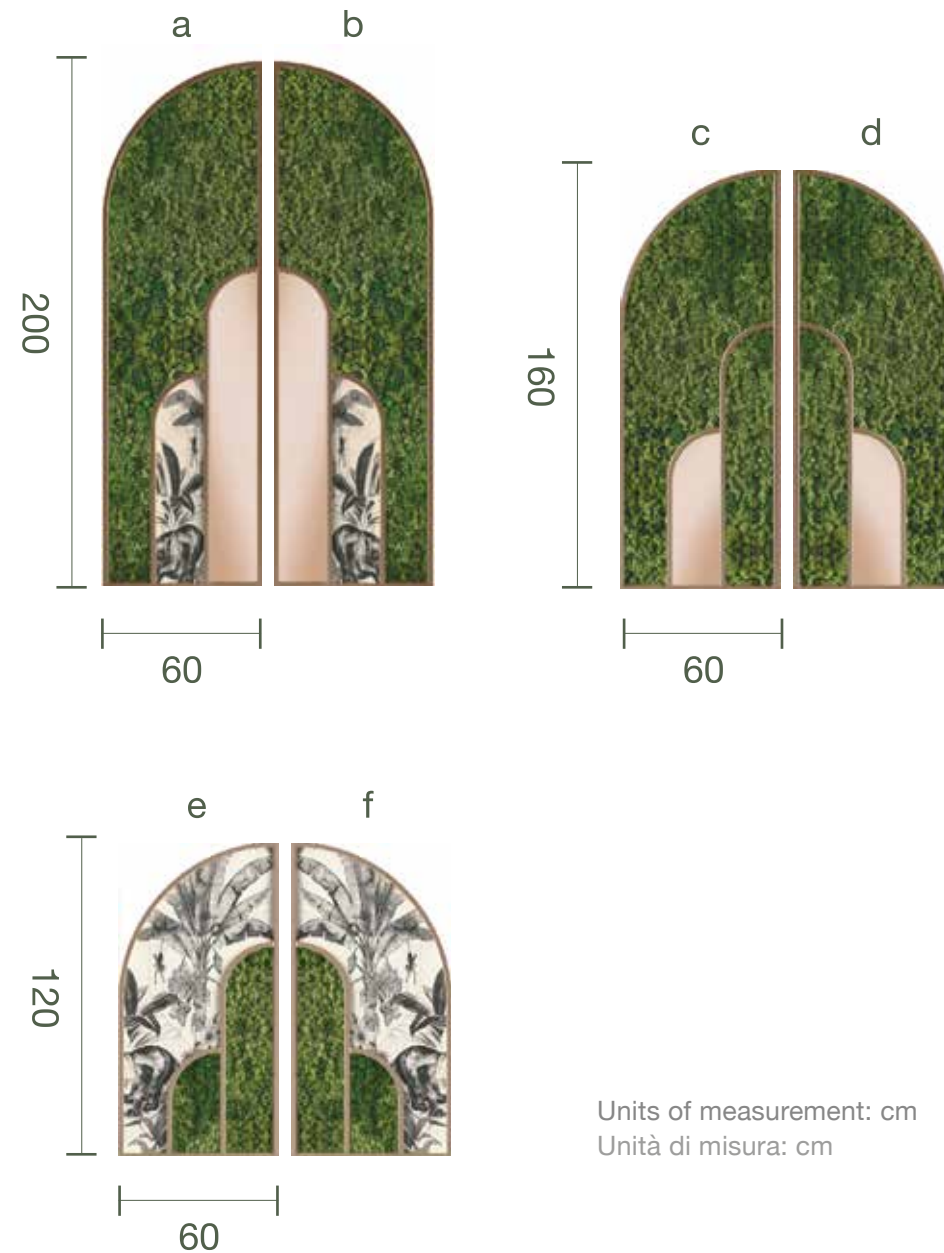

sfarzo

The semi arch shaped decorative modules combine moss, wall paper and mirror, all framed by a gold or bronze colored structure. These decorative modules enhance the aesthetic of the room and contribute to create cosy and sophisticated atmospheres, ideal for public spaces as restaurants, bars, cafés.

I moduli decorativi a forma di semi-arco offrono un'elegante design, combinano con eleganza il moss, la carta da parati e lo specchio, il tutto incorniciato da una struttura in color oro o bronzo. Questi moduli decorativi non solo esaltano l'estetica degli ambienti, ma contribuiscono anche a creare atmosfere accoglienti e sofisticate, ideali per spazi contract, come i ristoranti.