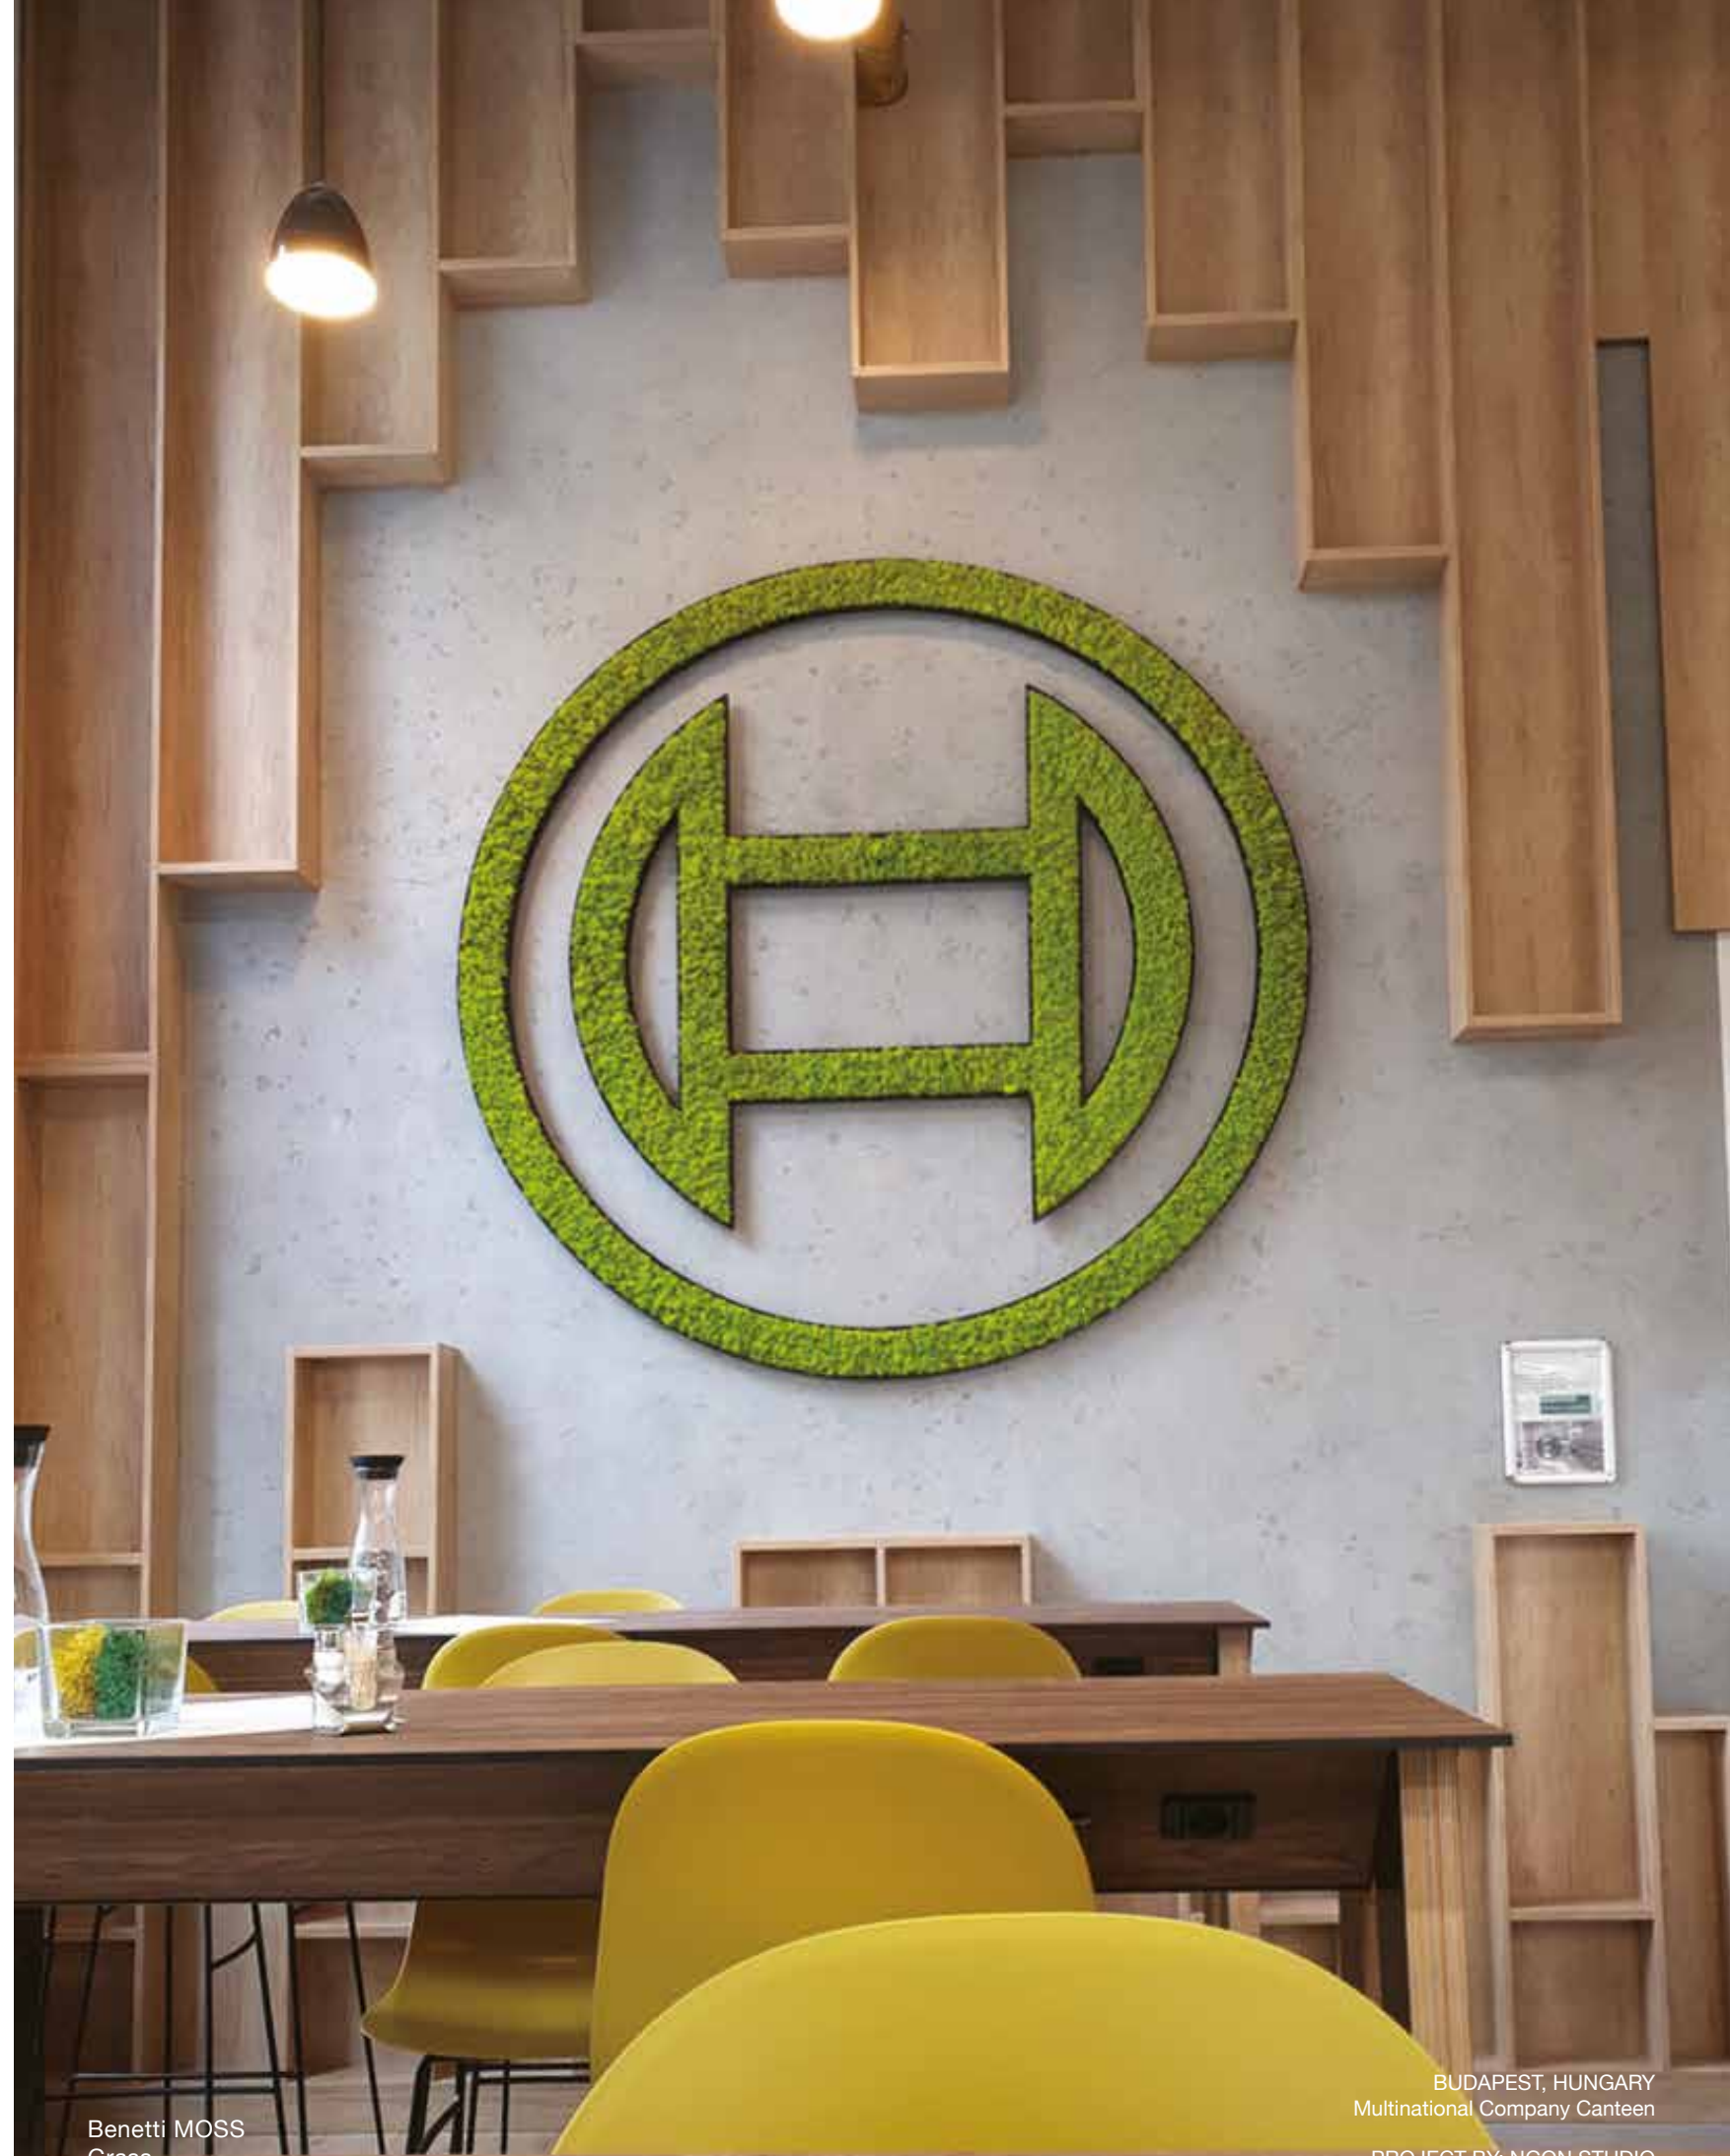

moss spray

KEEP YOUR GREEN WALL PERFECT

MANTIENI LA TUA PARETE SEMPRE PERFETTA

Benetti solved the only unfavorable outcome that may effect this amazing product: low humidity. Marketed worldwide with a multitude of different climates and seasons, Benetti MOSS has created a patented "Moss Spray" solution to keep your green wall perfect during seasonal humidity changes. Moss Spray is a natural, non-toxic, odorless topical spray designed to replenish during dry spells and keep your Benetti MOSS wall soft and supple over time. Request Moss Spray with your purchase if installation may experience a seasonal dry climate.

Moss Spray è la soluzione rivoluzionaria di Benetti che risolve l'unico problema legato a questo meraviglioso prodotto: la bassa umidità ambientale. Grazie a Moss Spray, appositamente studiato e brevettato, è possibile mantenere la vostra parete sempre perfetta. Moss Spray va utilizzato solo all'occorrenza, è naturale, atossico e inodore e il suo utilizzo garantisce il perfetto mantenimento del prodotto per 6/8 mesi.

Benetti MOSS Grass

BUDAPEST, HUNGARY
Multinational Company Canteen

PROJECT BY: NGON STUDIO