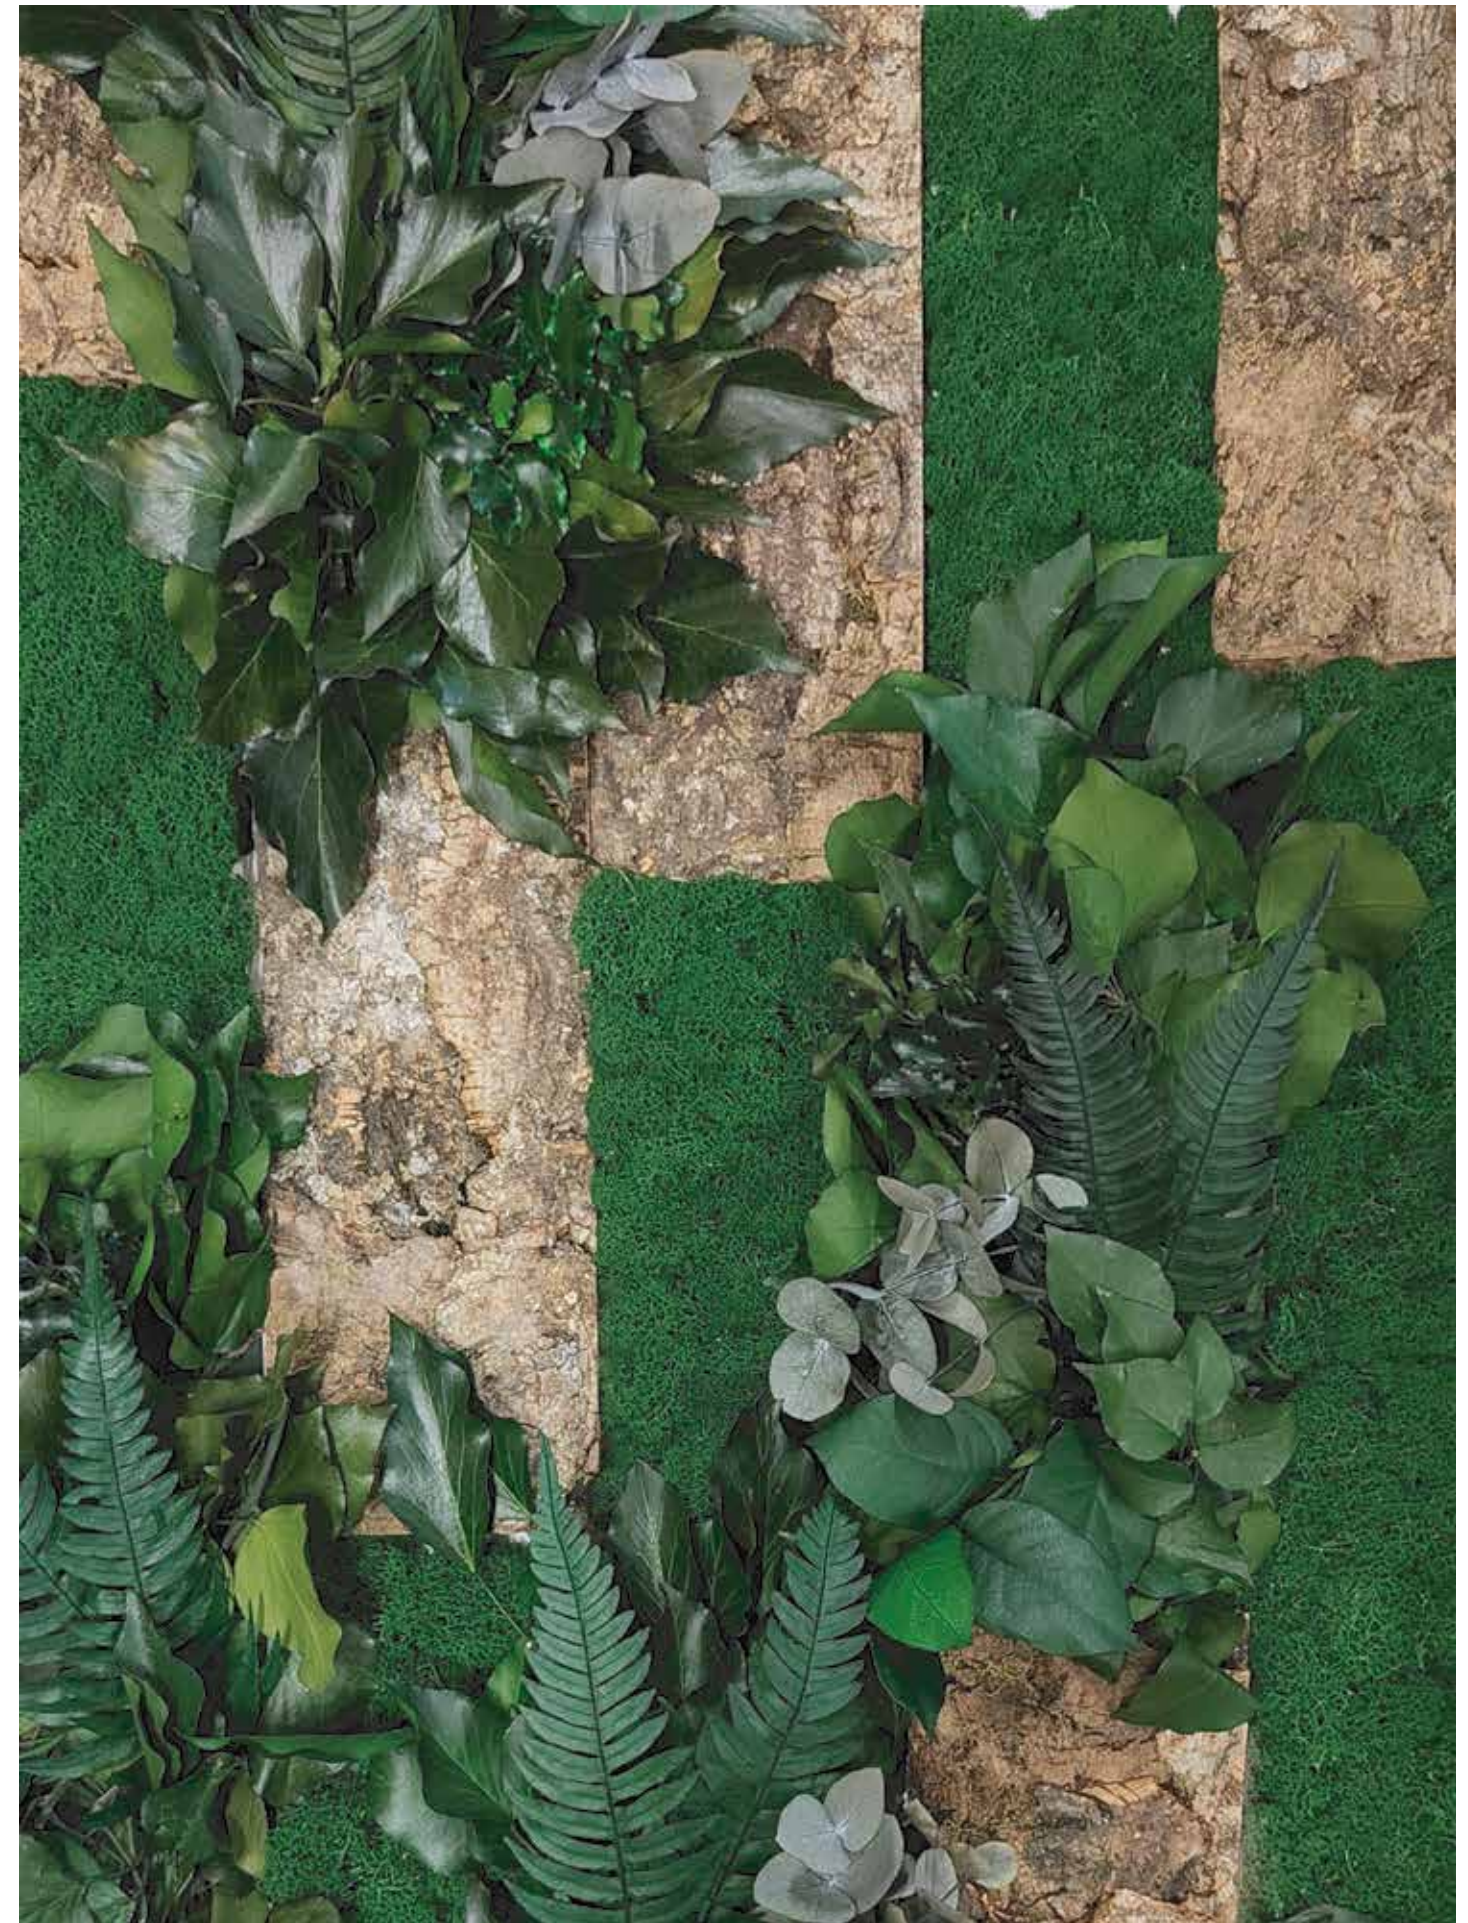

natur003

The combination of the preserved foliage Benetti JAVA, moss and bark creates an elegant wall covering solution where the natural beauty of the greenery, the rustic authenticity of bark and noble wood join. This combination of natural elements creates a harmonious fusion of aesthetics and sustainability, making cladding not only a decorative choice, but also an environmentally friendly option.

Il connubio tra il fogliame stabilizzato Benetti JAVA, il moss e la corteccia si traduce in un'elegante soluzione per il rivestimento delle pareti. Questa combinazione unisce la bellezza naturale del fogliame stabilizzato, con la rustica autenticità della corteccia. L'unione degli elementi naturali crea un'armoniosa fusione tra estetica e sostenibilità, rendendo il rivestimento non solo una scelta decorativa, ma anche un'opzione rispettosa dell'ambiente.