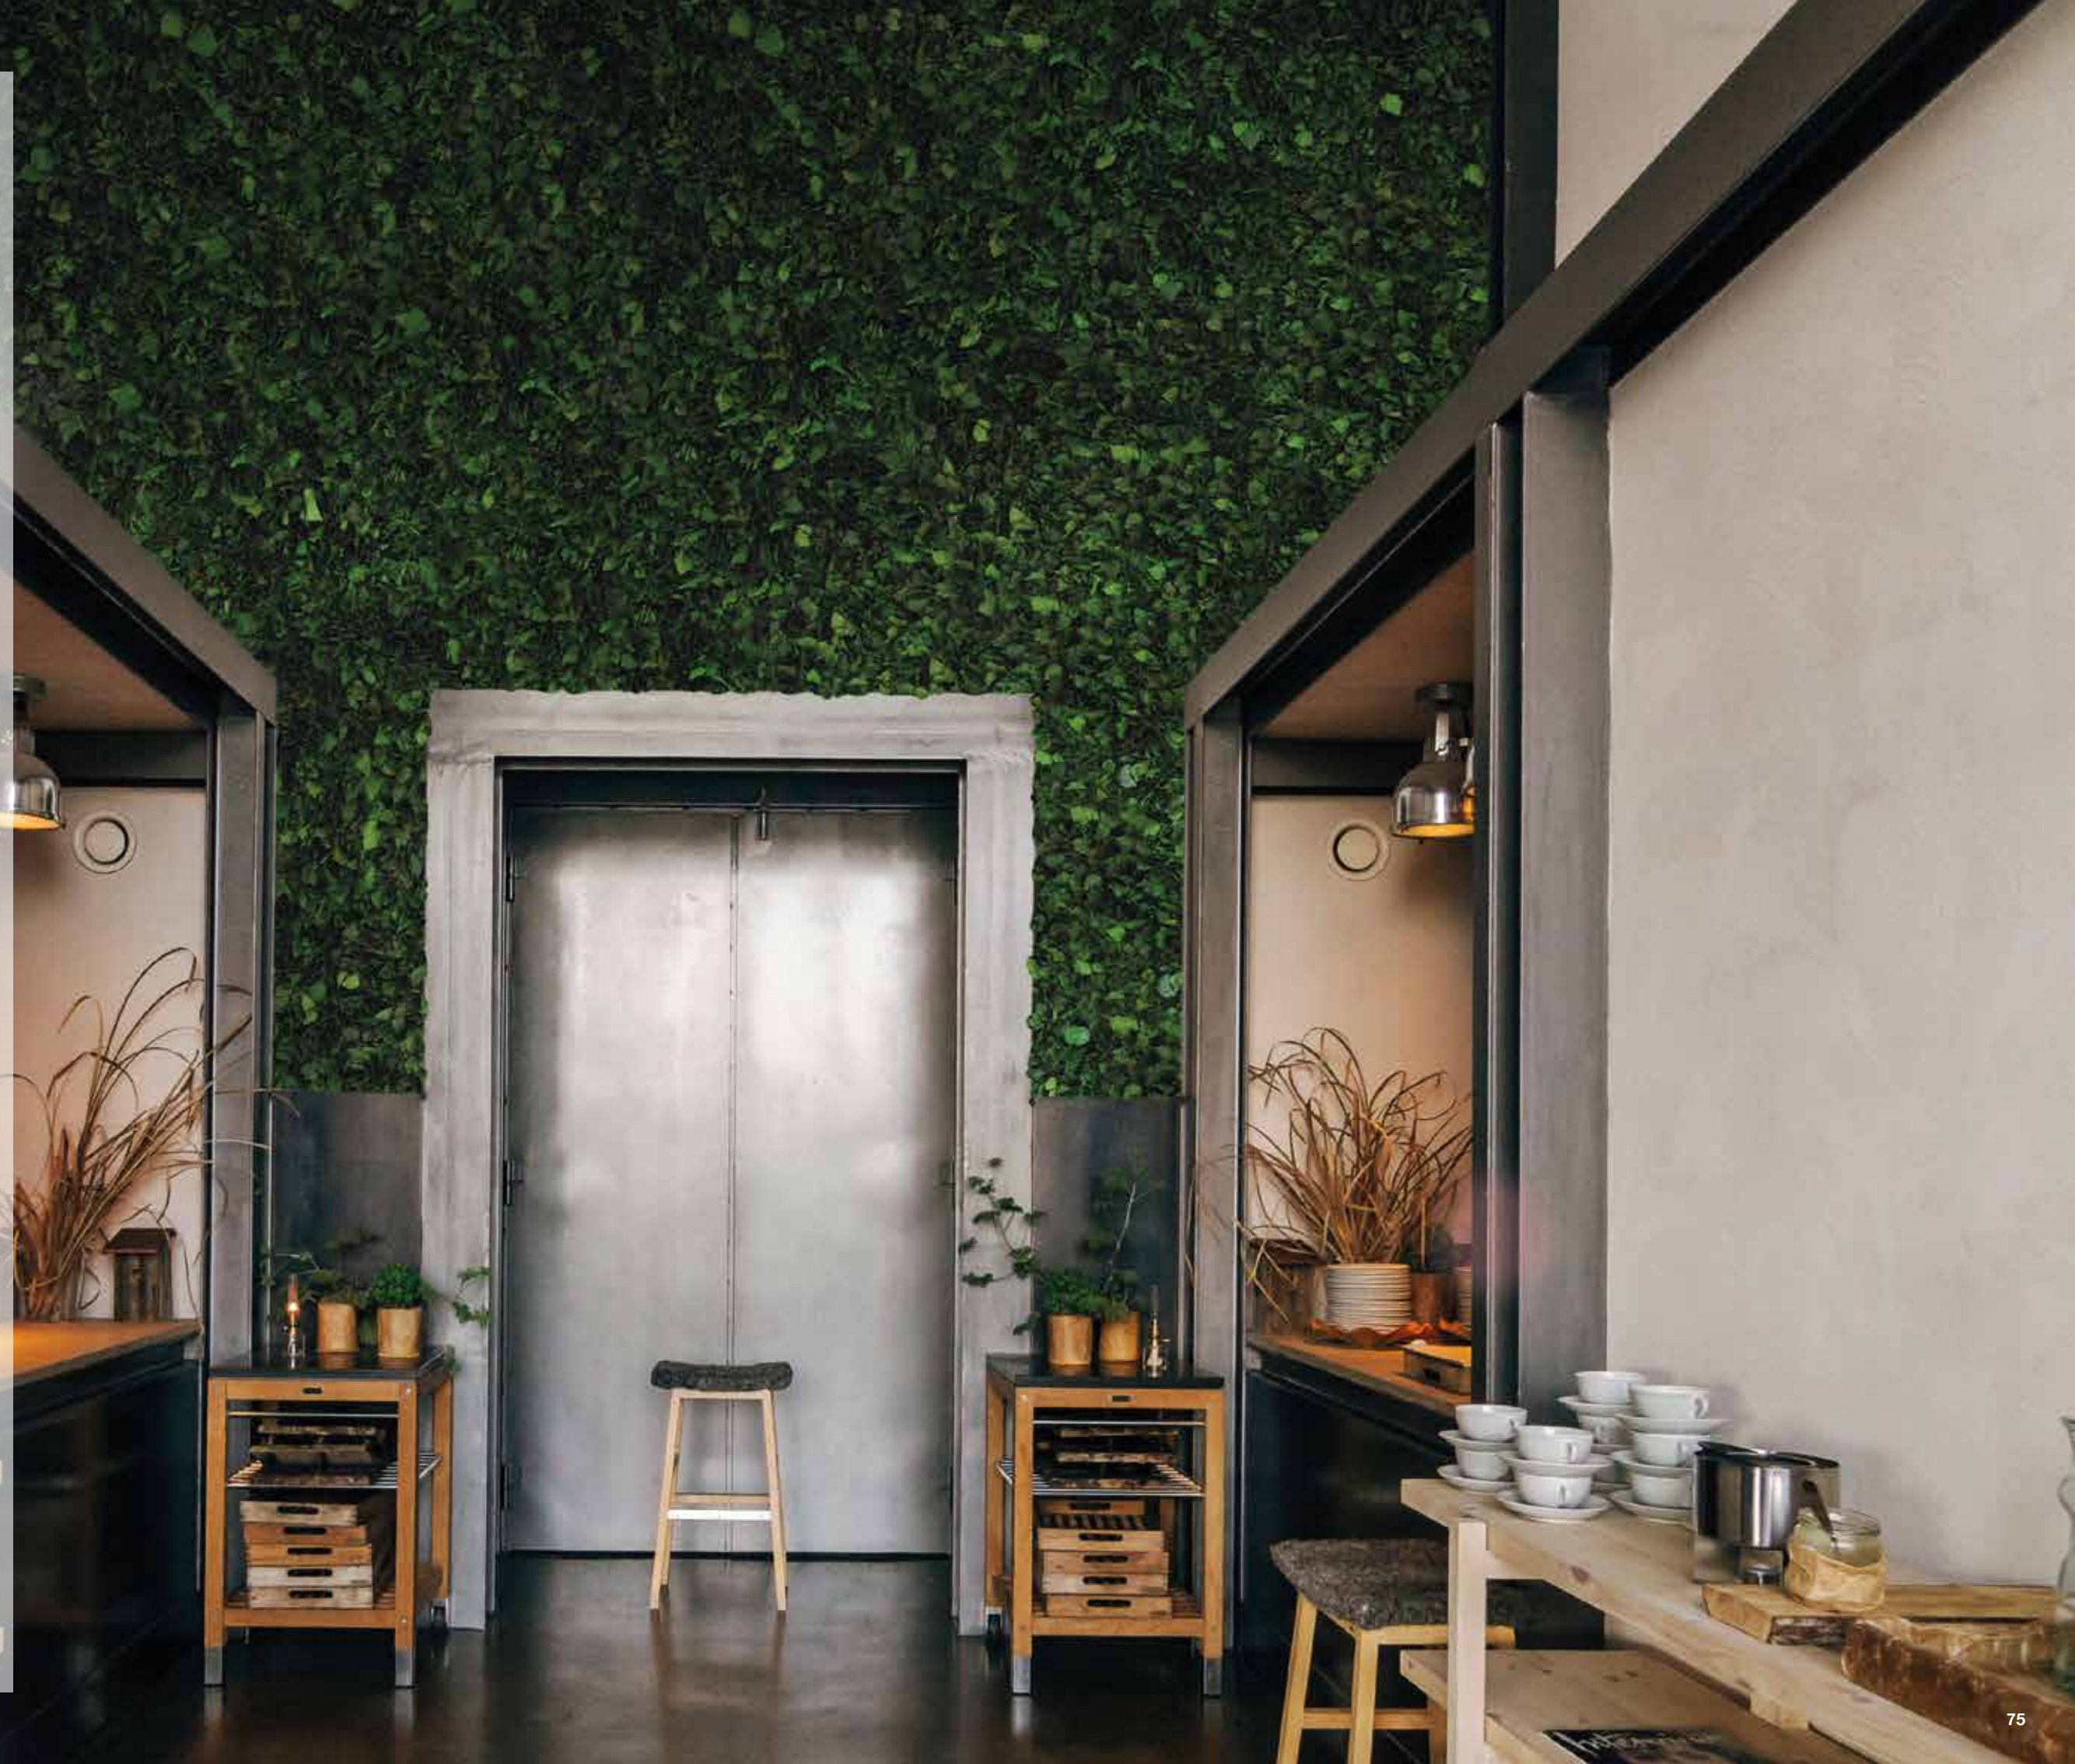

Benetti LEAFAGE

Natural and preserved
Naturale e stabilizzato

Maintenance free
Senza bisogno di Manutenzione

For indoor use
Solo per uso interno

Standard size: 75x115 cm
(45.27"x29.53") or custom size
upon request
Misura standard: 75x115 cm o su misura

Substrate: PVC
Supporto: PVC

Harvested without environmental impact
Raccolto senza danno alla vegetazione

Wood scent, color variations and the presence of small leaves or pine needles are to be considered a quality, a guarantee of its natural origin and are part of the normality of the product. Moreover, as for all natural products, a slight variation of tone over time is to be considered normal

Un odore di sottobosco, variazioni di colore e la presenza di piccole foglie o aghi di pino sono da considerarsi pregi, garanzia della sua origine naturale e rientrano nella normalità del prodotto. Come per tutti i prodotti naturali è da considerarsi normale una lieve variazione di tono nel tempo

Recommended air humidity level:
≥ 30% ≤ 70%
Livello di umidità ambientale consigliato:
≥ 30% ≤ 70%