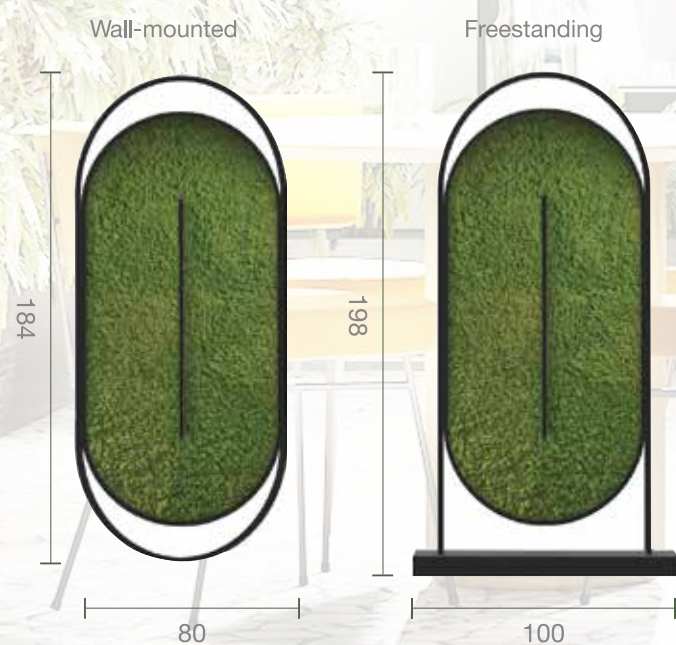

OVALE

The Collection OVALE is available for wall application or as a freestanding element. Its refined silhouette adapts harmoniously to any indoor space. The frame can be supplied in gold, bronze or painted metal while the moss color can be selected from the standard Benetti MOSS range.

La Collezione OVALE è disponibile per l'applicazione a parete o come elemento freestanding. La sua raffinata silhouette si adatta con armonia a una varietà di ambienti. La cornice può essere fornita in tinta oro, bronzo o metallo verniciato mentre il colore del lichene può essere selezionato tra quelli della gamma standard Benetti MOSS.

Units of measurement: cm
Unità di misura: cm