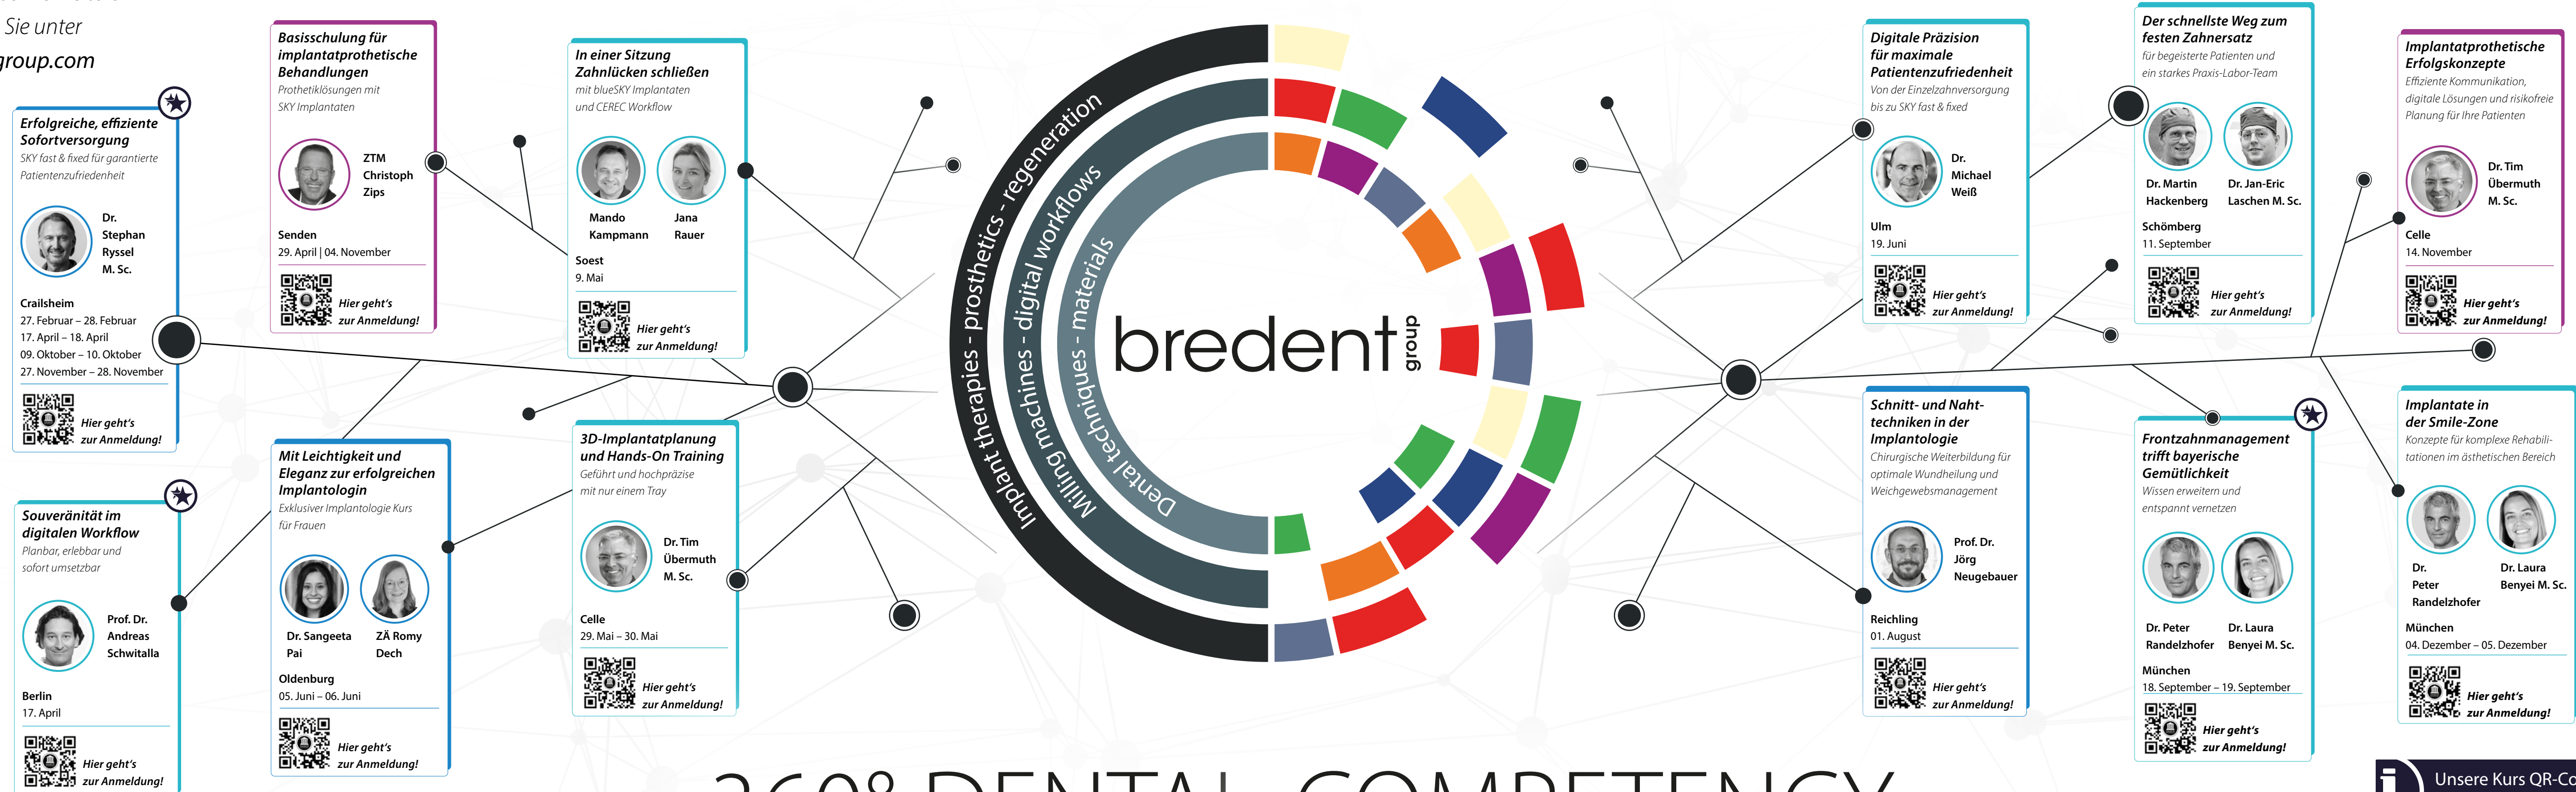

Alle Kurse 2026

im Detail

Jetzt informieren und anmelden!

events.bredent-group.com

IFZI-Partnerkurse für Zahnärzte

ANMELDUNG

Ihr Einstieg in die Implantologie

HELBO Webinare

Online-Fortbildungen zur regenerativen Zahnmedizin

PARTNERSTUDIENGANG

Zur Doppelfunktion in nur 24 Monaten neben dem Berufsalltag

Master of Science in Orale Implantologie und Parodontologie

Kurse 2026

Von der Idee bis zum
IMPLANTAT –
digital geführt, partnerschaftlich begleitet.

Alle Kurse im Überblick, sowie weitere Informationen erhalten Sie unter www.events.bredent-group.com

Legende:

- Analoge Implantologie
- Digitale Implantologie
- Prothetik
- ★ Eventcharakter

360° DENTAL COMPETENCY

i Unsere Kurs QR-Codes – wie funktioniert's?
Scannen Sie den QR-Code des jeweiligen Termins, um detailliertere Informationen zu den Kursinhalten zu erhalten und sich anzumelden.