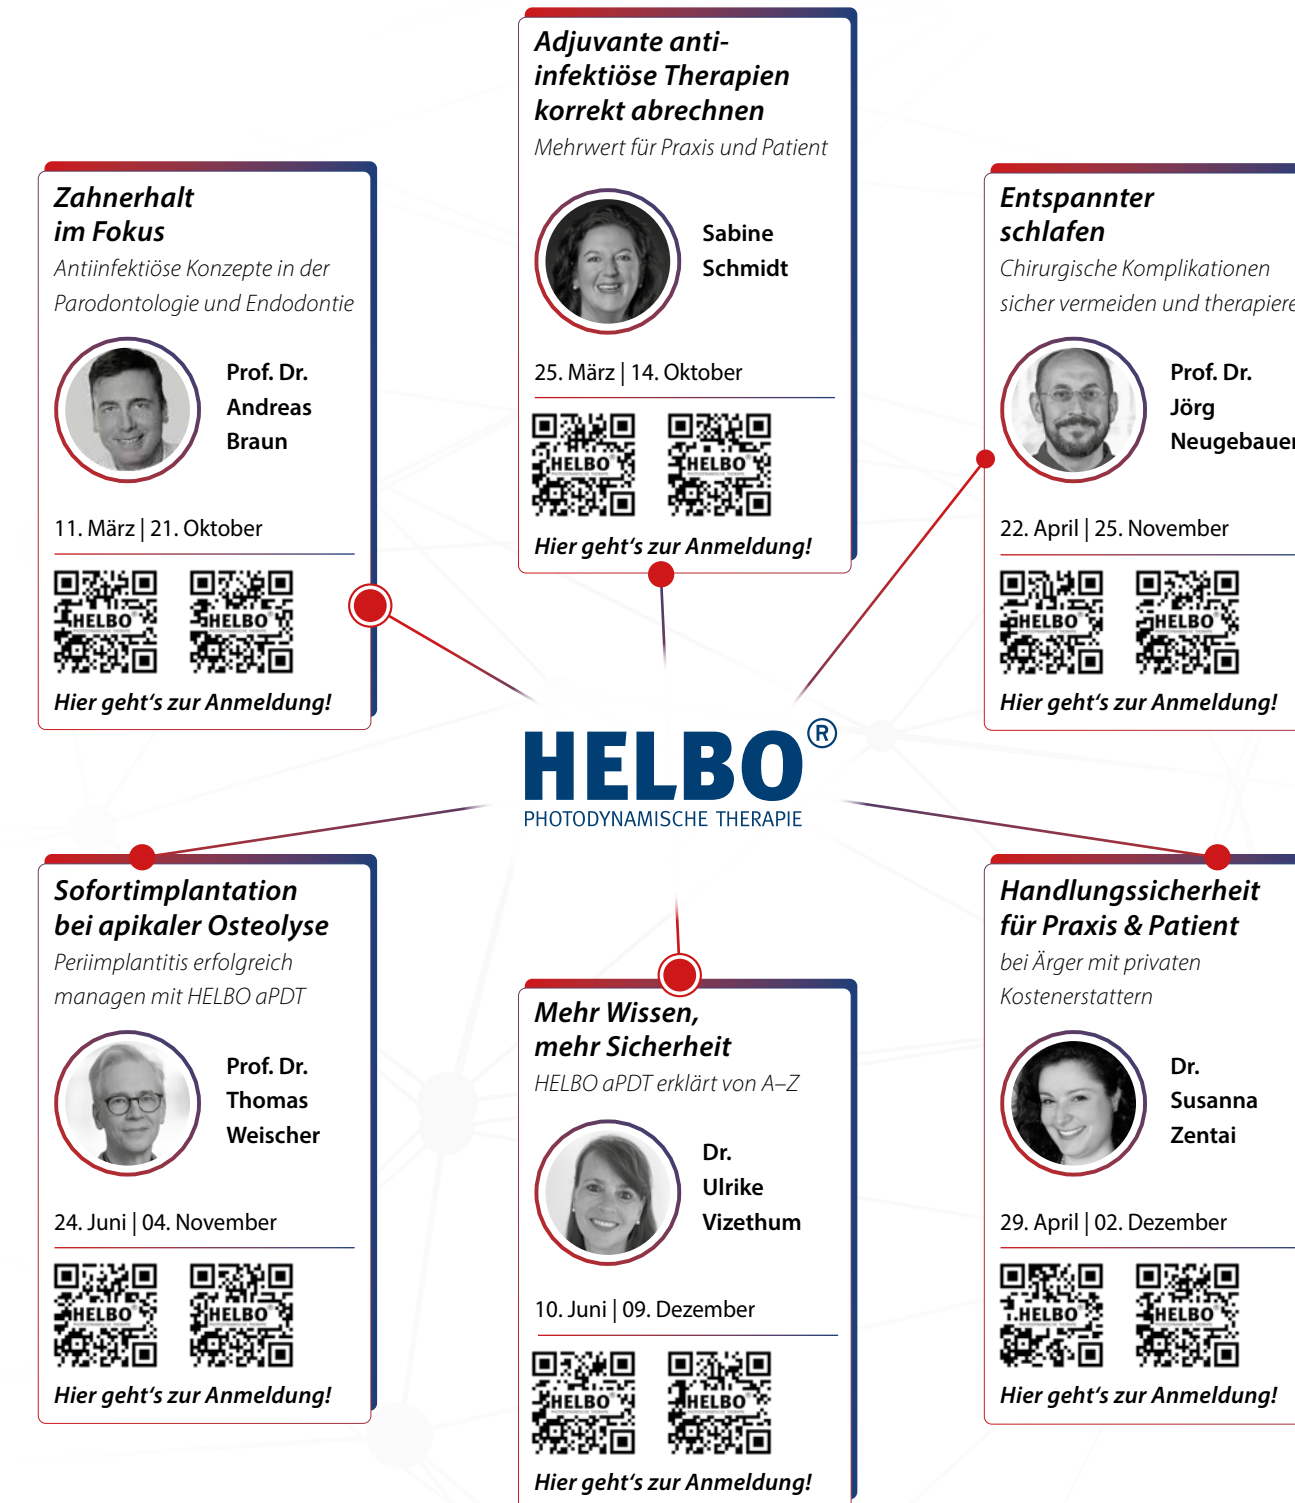

Alle Kurse 2026

im Detail

Jetzt informieren und anmelden!

events.bredent-group.com

IFZI-Partnerkurse für Zahnärzte

ANMELDUNG

Ihr Einstieg in die Implantologie

HELBO Webinare

Online-Fortbildungen zur regenerativen Zahnmedizin

PARTNERSTUDIENGANG

Zur Doppelfunktion in nur 24 Monaten neben dem Berufsalltag

Master of Science in Orale Implantologie und Parodontologie

Kurse 2026

Von der Idee bis zum
IMPLANTAT –
digital geführt, partnerschaftlich begleitet.

i Unsere Kurs QR-Codes – wie funktioniert's?
Scannen Sie den QR-Code des jeweiligen Termins, um detailliertere Informationen zu den Kursinhalten zu erhalten und sich anzumelden.