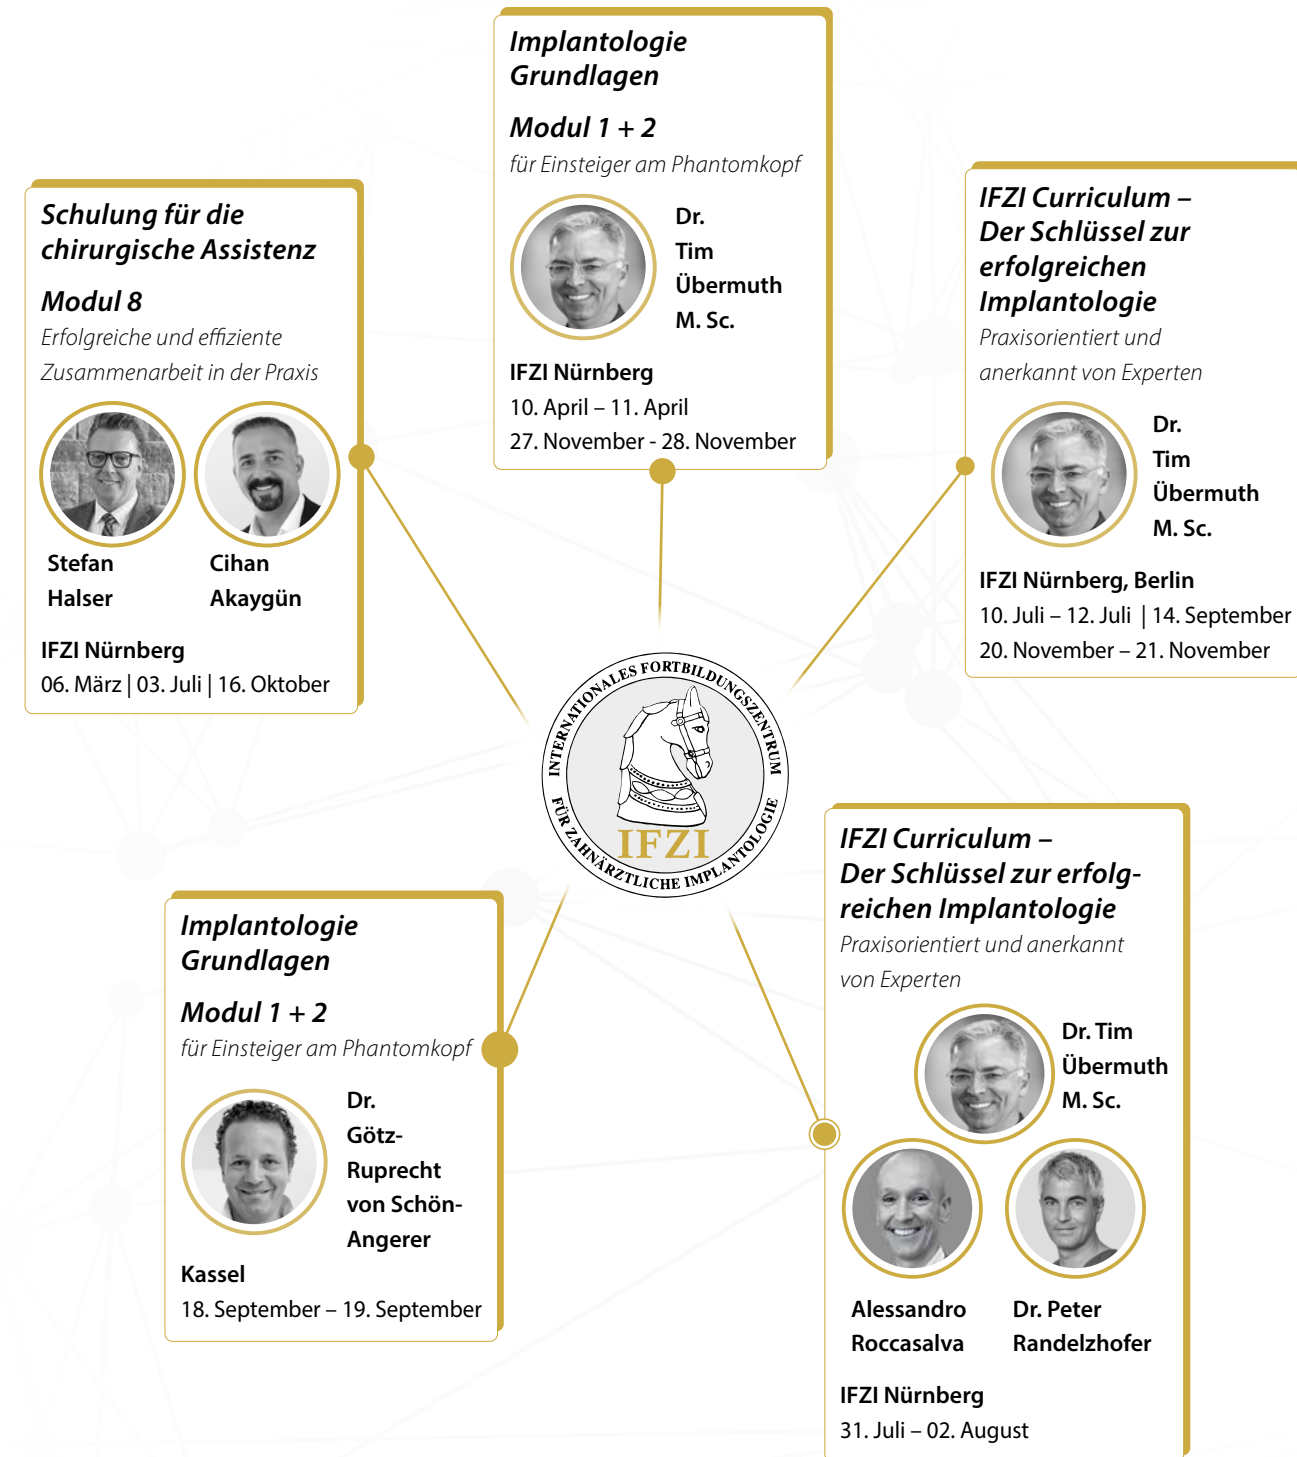

Alle Kurse 2026

im Detail

Jetzt informieren und anmelden!

events.bredent-group.com

IFZI-Partnerkurse für Zahnärzte

ANMELDUNG

Ihr Einstieg in die Implantologie

HELBO Webinare

Online-Fortbildungen zur regenerativen Zahnmedizin

PARTNERSTUDIENGANG

Zur Doppelfunktion in nur 24 Monaten neben dem Berufsalltag

Master of Science in Orale Implantologie und Parodontologie

Kurse 2026

Von der Idee bis zum
IMPLANTAT –
digital geführt, partnerschaftlich begleitet.