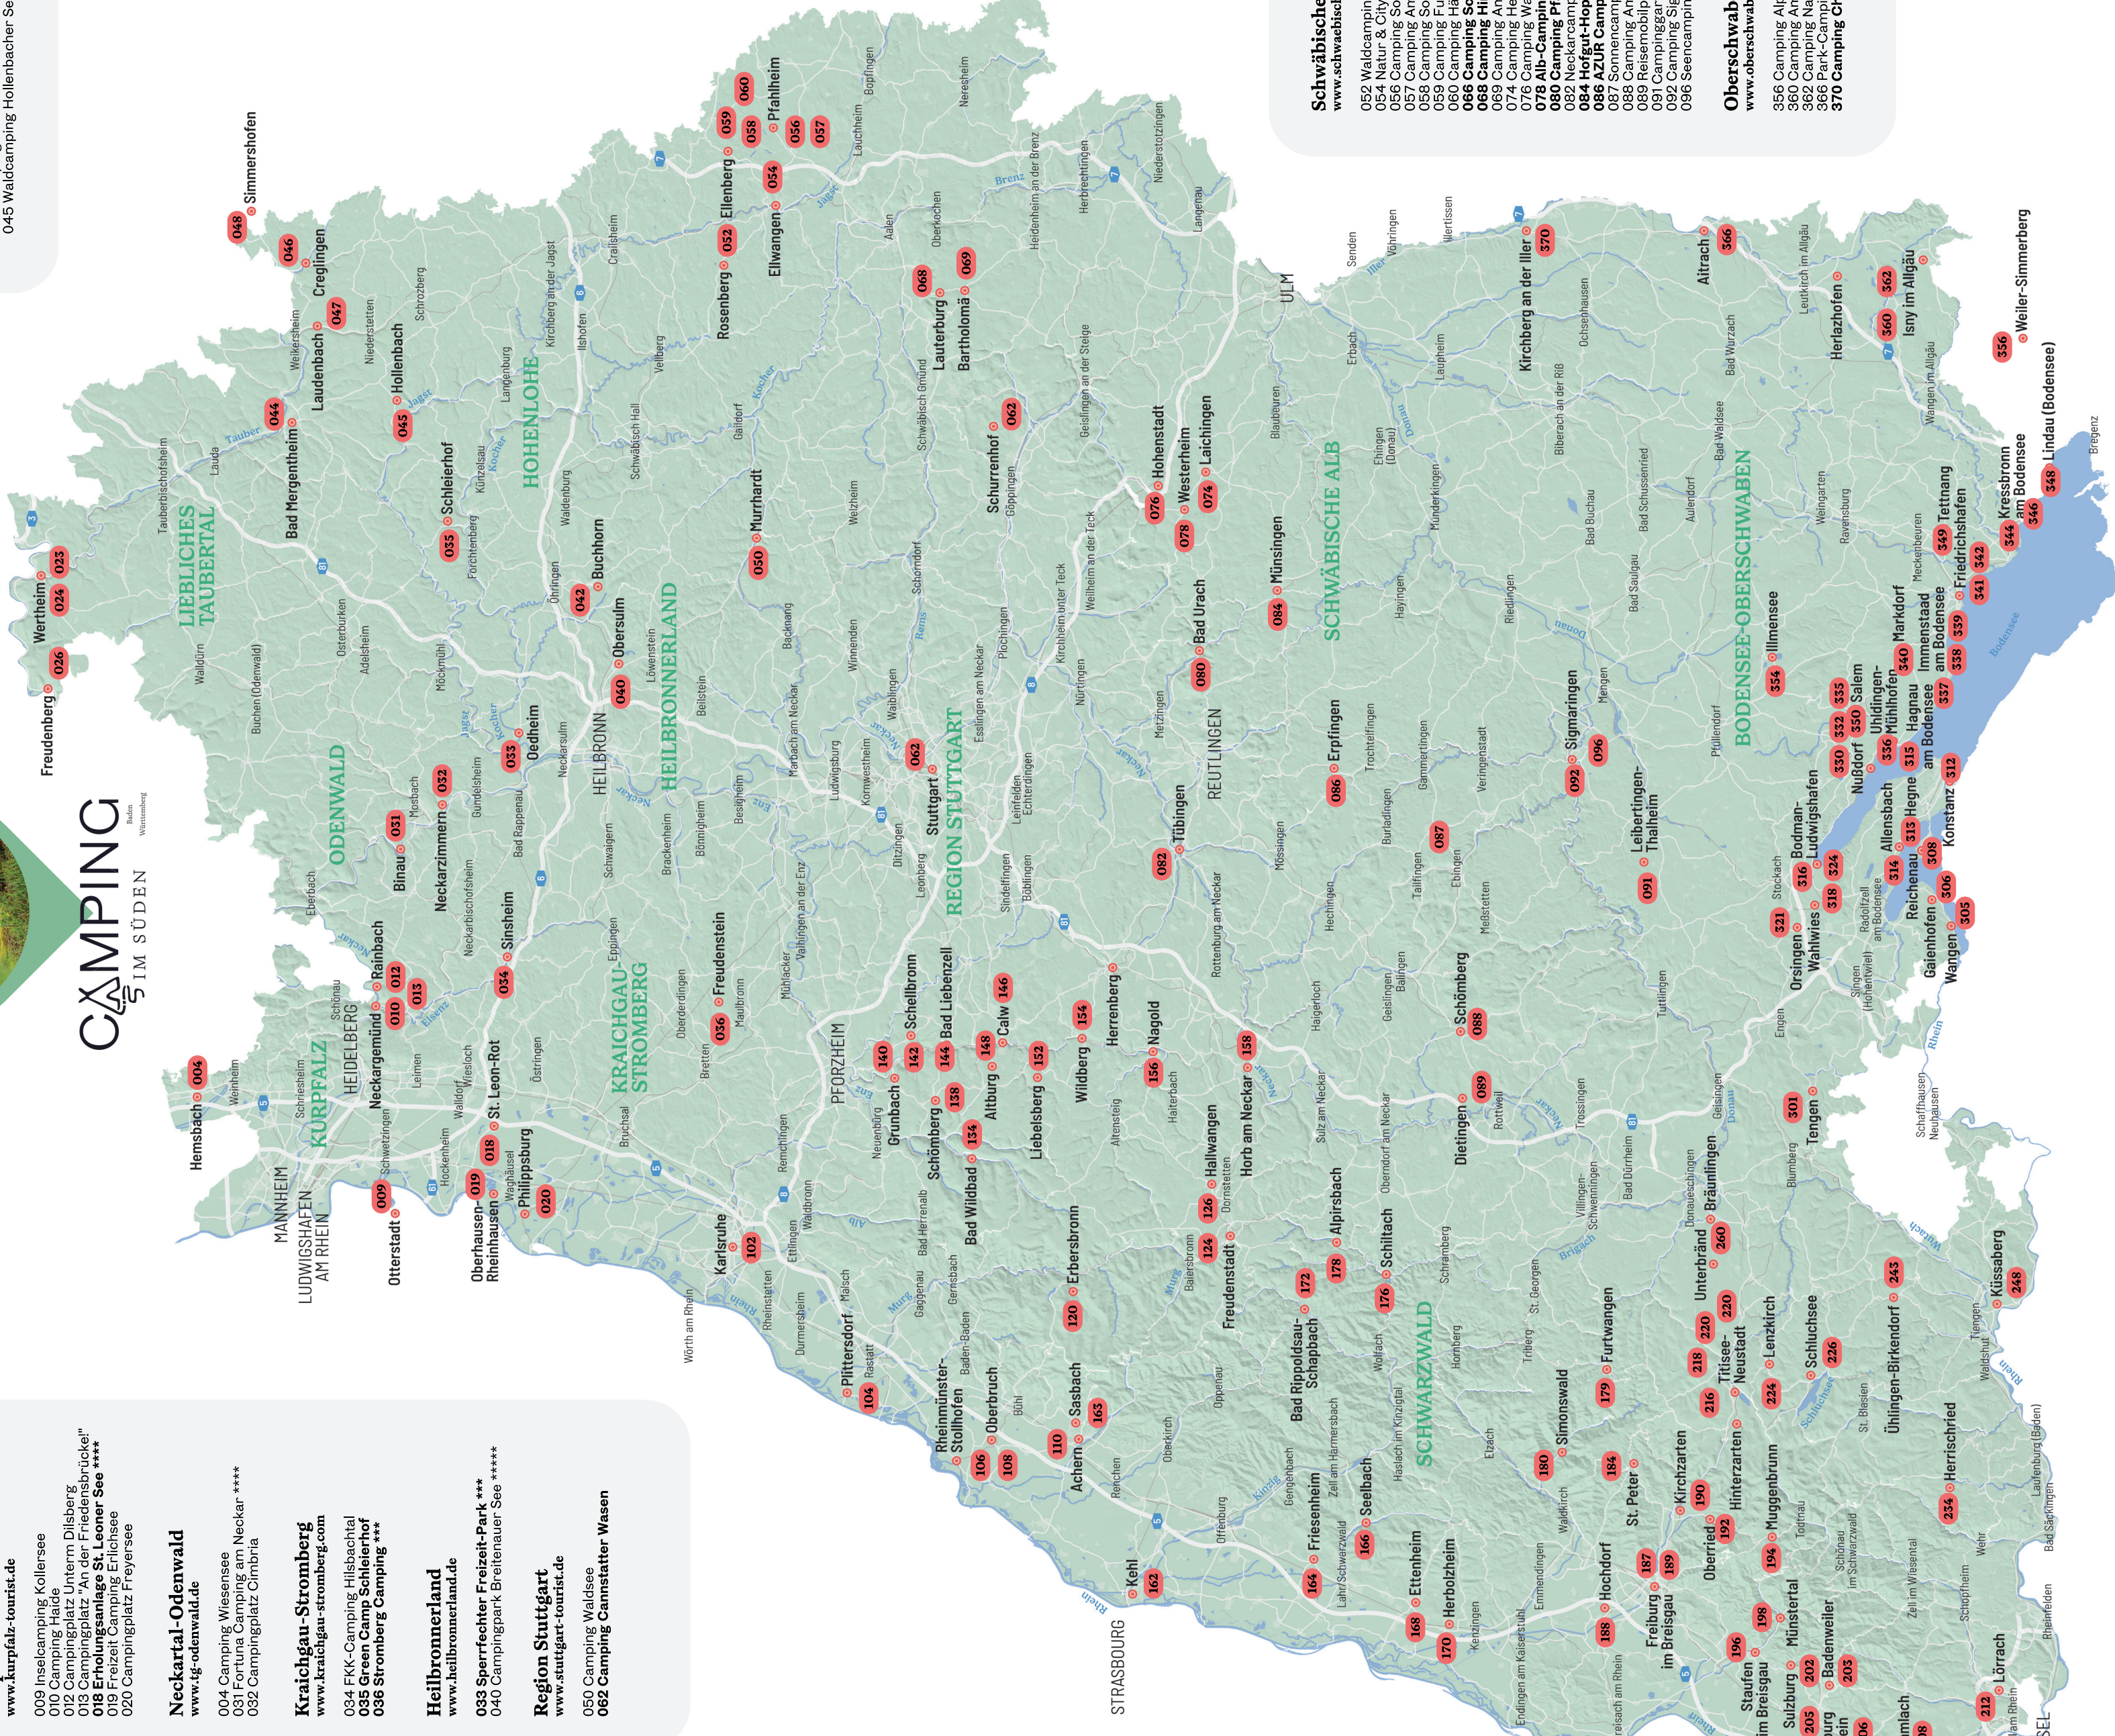

Übersichtskarte der Campingplätze

in Baden-Württemberg

Liebliches Taubertal

Hohenlohe

- www.hohenlohe.de
- 042 Camping Seewiese
- 045 Waldcamping Hollenbacher See

Kurpfalz

- www.kurpfalz-tourist.de
- 009 Inselcamping Kollersee
- 010 Camping Hiesbachthal
- 012 Campingplatz Unterm Dilsberg
- 013 Campingplatz 'An der Friedensbrücke'
- 018 Erholungsanlage St. Leoner See ****
- 019 Freizeit Camping Erlichsee
- 020 Campingplatz Freyensee

Neckartal-Odenwald

- www.tg-odenwald.de
- 004 Camping Wiesensee
- 031 Fortuna Camping am Neckar ****
- 032 Campingplatz Cimbrja

Kraichgau-Stromberg

- www.kraichgau-stromberg.com
- 034 FKK-Camping Hilsbachtal
- 035 Green Camp Schleierhof
- 036 Stromberg Camping ****

Heilbronnerland

- www.heilbronnerland.de
- 033 Sperrfechter Freizeit-Park ***
- 040 Campingpark Breitenauer See ****

Region Stuttgart

- www.stuttgart-tourist.de
- 050 Camping Waldsee
- 062 Camping Camstatter Wasen

Schwarzwald

- www.schwarzwald-tourismus.de
- 102 Camping Durlach
- 104 Rastatter Freizeitparadies ****
- 106 Freizeitcenter Oberrhein ****
- 108 Camping Adam ****
- 120 Camping Achernsee on
- 124 Naturcamping Lengenwald ****
- 126 Höhencamping Königskanzel ****
- 134 Family Resort Kleinhof ****
- 138 Höhencamping Langenbrand ****
- 140 Intern. Camping Kleinhof ****
- 142 Intern. Camping Schwarzwald ****
- 144 Campingpark Bad Lieberzell ****
- 146 Camping Schwarzwaldblick
- 148 Holiday Camp

Bodensee

- www.bodensee.eu
- 301 Hegau Camping GmbH
- 305 Camping Wangen
- 306 Camping Horn ***
- 308 Camping Sandseele ****
- 312 Camping Klausenhorn ****
- 313 Camping Klausenhorn ****
- 314 Camping Willem
- 315 Naturcamping Litzelstetten-Mainau
- 316 Camping Wegmann
- 318 Campinggarten Wahlwies ****
- 321 Camping Osiengarten ****
- 324 Camping Schachenhorn
- 330 Camping Neil
- 332 Camping Brändle-Kühne

Schwäbische Alb

Bodensee

- 216 Camping Bühlhof
- 218 Naturcamping Weiherhof
- 220 Camping Bankenhof ****
- 222 Sandbank Terras. Titisee ***
- 226 Camping Kirchzarten
- 227 Camping Kirchzartenhof
- 228 Camping Titisee ****
- 234 WaldCAMP Birkenhof
- 248 Camping Kirchbergsee

Bodensee

Bodensee

Bodensee

Bodensee

- 216 Camping Bühlhof
- 218 Naturcamping Weiherhof
- 220 Camping Bankenhof ****
- 222 Sandbank Terras. Titisee ***
- 226 Camping Kirchzarten
- 227 Camping Kirchzartenhof
- 228 Camping Titisee ****
- 234 WaldCAMP Birkenhof
- 248 Camping Kirchbergsee

Bodensee

Bodensee

Bodensee