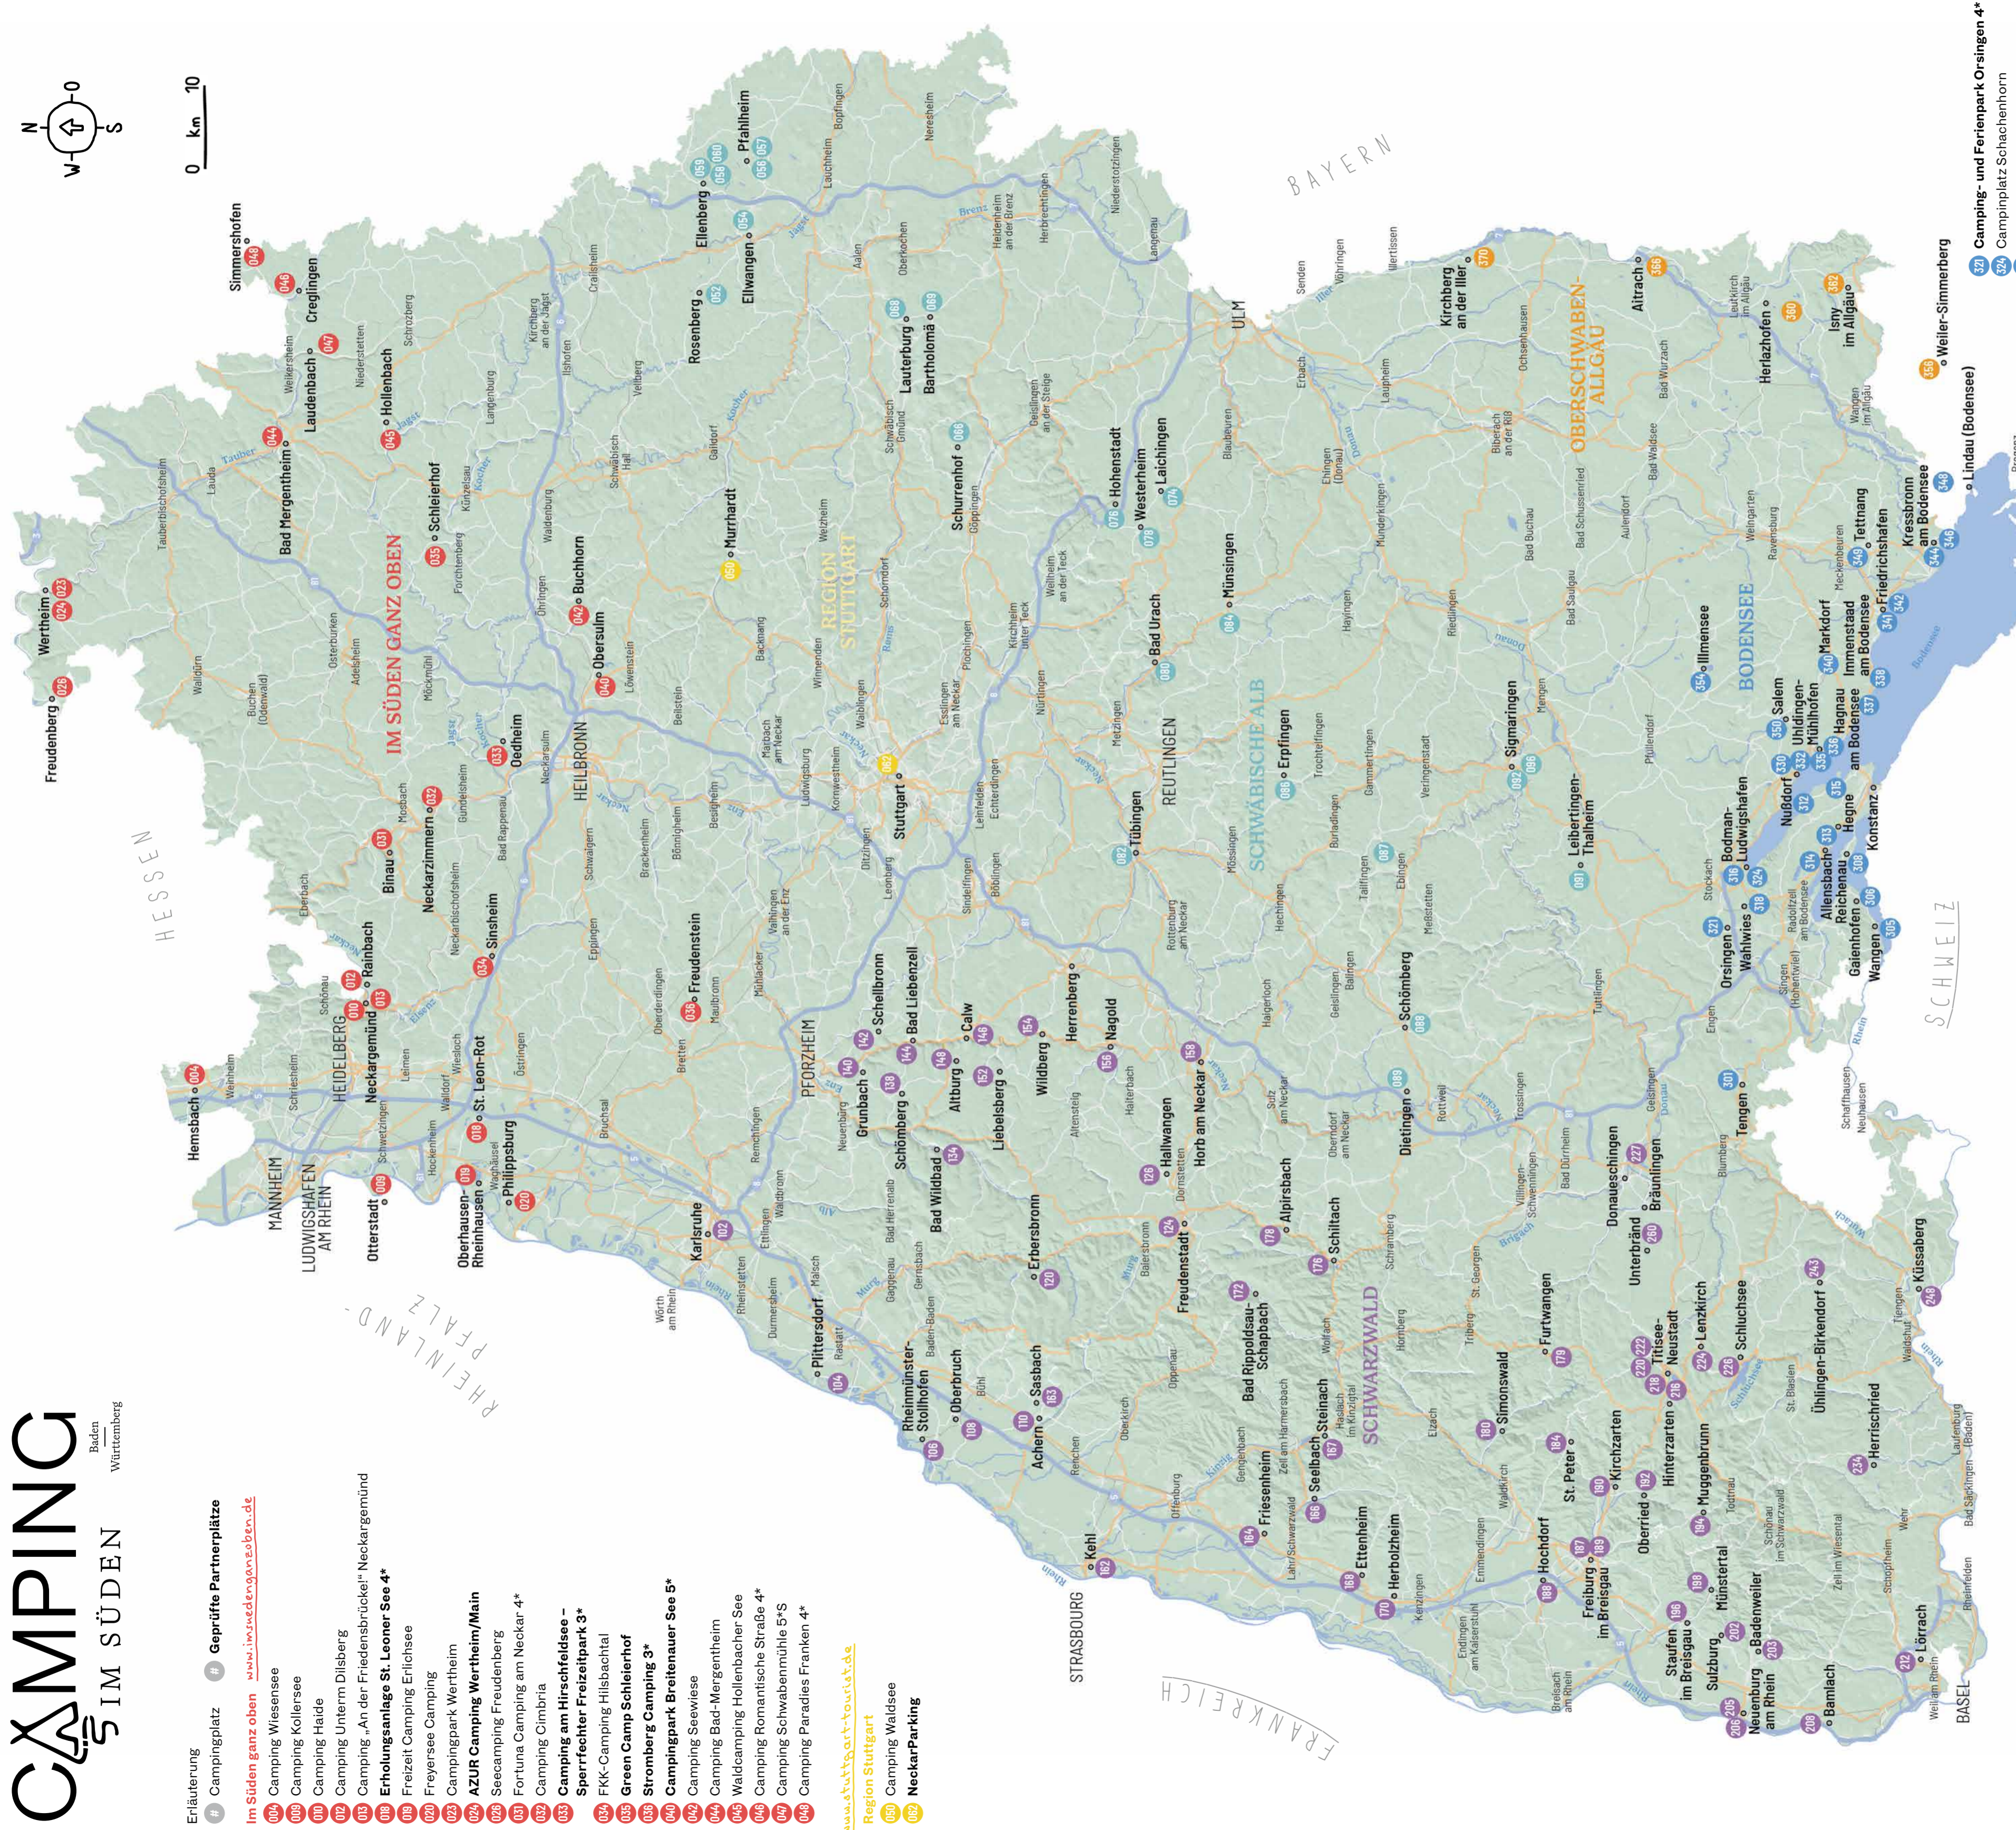

- 184 Camping Steingrubenhof
- 187 Camping am Möslepark 4*
- 188 Camping Tunisee
- 189 Freiburg Camping Hirzberg
- 190 **Camping Kirchzarten 5***
- 192 Camping Kirnermarterhof
- 194 Feriencamping Hochschwarzwald
- 196 Camping Belchenblick
- 198 Feriencamping Münstertal 5*
- 202 **Camping Sulzbachtal 5***
- 203 Feriencamping Badenweiler 4*
- 205 Dreiländereck Ferienpark der Naturisten 5*
- 208 **Dreiländer Camping- & Freizeitpark Gugel 5***
- 208 **Camping Lug ins Land 5***
- 212 Drei-Länder-Camp Lörrach
- 216 **Camping Bühlfhof**
- 219 Naturcamping Weiherhof
- 220 **Camping Bankenhof 4***
- 222 **Sandbank Terrassencamping Titisee 4***

1. 327 **Camping- und Ferienpark Orsingen 4***
   - 328 Campingplatz Schachenhorn
   - 330 Camping Nell
   - 332 Camping Braendle-Koehne
   - 335 Camping Birnau-Maurach
   - 336 Camping Seeparle
   - 337 **Camping Alpenblick 4***
   - 338 **Freizeitzentrum Schloss Helmsdorf 4***
   - 340 **Camping Wirthshof 5*S**
   - 342 Camping Fischbach
   - 342 **Camping CAP-Rotach 4***
   - 343 **Campingpark Gohren 4*S**
   - 346 **Camping Iriswiese 4***
   - 348 **Campingpark Gitzenweiler Hof 5***
   - 349 Gutshof Camping Badhütten
   - 350 **Campinghof Salem 4***
   - 352 **Camping Seewiese Ilmensee**
2. www.oberschwabean-touristik.de
3. Oberschwaben-Allgäu
4. 356 Camping Alpenblick
   - 360 Camping Am Badsee 4*
   - 362 Camping Naturweiher
   - 366 Park-Camping Iller
   - 370 **Camping Christophorus 4*S**

www.schwabebueckalb.de

Schwäbische Alb

- 052 Waldcamping Hüttenhof
- 054 **AZUR Camping Ellwangen/Jagst**
- 056 Camping Sonnenhof
- 057 Camping Am Sonnenbach 4*
- 058 Camping Sonneneck 4*
- 058 **Camping Fuchs 4***
- 060 **Camping Häle 4***
- 066 **Camping Schurrenhof**
- 068 **Camping Hirnteiich 4***
- 069 Camping Amalienhof
- 074 Camping Heidehof 4*
- 078 **Alb-Camping Westerheim**
- 080 **Camping Pfähhof**
- 082 Neckarcamping Tübingen 3*
- 084 **CAMPING Hofgut-Hoptenburg 4***
- 086 **AZUR Camping Schwäbische Alb**
- 087 Sommencamping Albstadt 5*
- 088 Camping Am Stauser 3*

- 144 Campingpark Bad Liebenzell 4*
- 146 Camping Schwarzwaldblick
- 148 Holiday Camp
- 152 **Camping Erbenwald 4***
- 154 Camping Carpe Diem 3*
- 156 Camping Graf Nagold
- 158 **Camping Schütthof 4***
- 162 Camping Kehl
- 163 Camping Obersasbach Grüsselmühle
- 164 **Camping Baggersee Schuttern 4***
- 165 **Ferienparadies Schwarzwälder Hof 5*S**
- 167 **Camping Kinzigtal 4***
- 168 Campingpark Oase 4*
- 170 Terrassencamping Herbolzheim 4*
- 172 **Schwarzwaldcamping Alisehof**
- 178 Camping Rosenlaube
- 179 Camping Alpirsbach 4*
- 179 Camping Zum wilden Michel
- 180 Camping Schwarzwaldhorn 4*

- 184 Camping Steingrubenhof
- 187 Camping am Möslepark 4*
- 188 Camping Tunisee
- 189 Freiburg Camping Hirzberg
- 190 **Camping Kirchzarten 5***
- 192 Camping Kirnermarterhof
- 194 Feriencamping Hochschwarzwald
- 196 Camping Belchenblick
- 198 Feriencamping Münstertal 5*
- 202 **Camping Sulzbachtal 5***
- 203 Feriencamping Badenweiler 4*
- 205 Dreiländereck Ferienpark der Naturisten 5*
- 208 **Dreiländer Camping- & Freizeitpark Gugel 5***
- 208 **Camping Lug ins Land 5***
- 212 Drei-Länder-Camp Lörrach
- 216 **Camping Bühlfhof**
- 219 Naturcamping Weiherhof
- 220 **Camping Bankenhof 4***
- 222 **Sandbank Terrassencamping Titisee 4***

1. 327 **Camping- und Ferienpark Orsingen 4***
   - 328 Campingplatz Schachenhorn
   - 330 Camping Nell
   - 332 Camping Braendle-Koehne
   - 335 Camping Birnau-Maurach
   - 336 Camping Seeparle
   - 337 **Camping Alpenblick 4***
   - 338 **Freizeitzentrum Schloss Helmsdorf 4***
   - 340 **Camping Wirthshof 5*S**
   - 342 Camping Fischbach
   - 342 **Camping CAP-Rotach 4***
   - 343 **Campingpark Gohren 4*S**
   - 346 **Camping Iriswiese 4***
   - 348 **Campingpark Gitzenweiler Hof 5***
   - 349 Gutshof Camping Badhütten
   - 350 **Campinghof Salem 4***
   - 352 **Camping Seewiese Ilmensee**
2. www.oberschwabean-touristik.de
3. Oberschwaben-Allgäu
4. 356 Camping Alpenblick
   - 360 Camping Am Badsee 4*
   - 362 Camping Naturweiher
   - 366 Park-Camping Iller
   - 370 **Camping Christophorus 4*S**