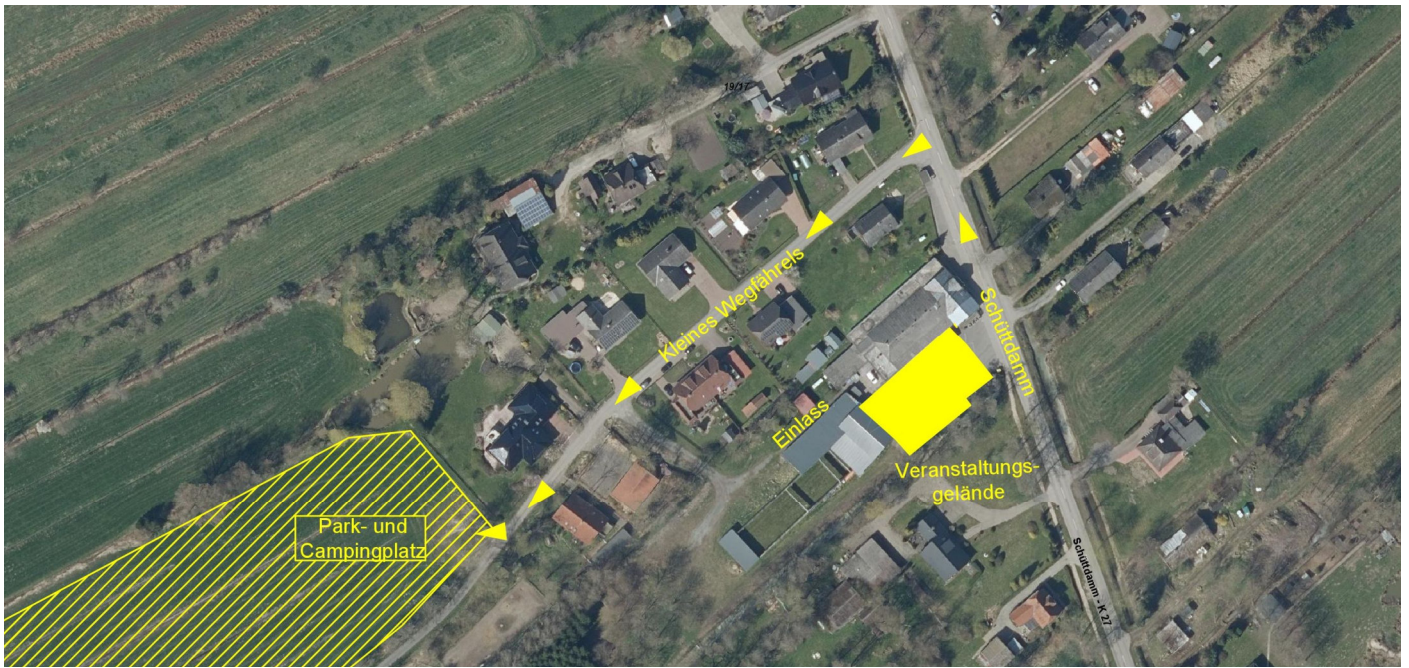

Elbstrand Festival Camping Isensee

vom 29.05. 14:00 Uhr - 30.05.2027 14 Uhr

Adresse: Wiese, Kleines Wegfährels 10, 21756 Osten

Jede Person benötigt ein
Camping-Ticket (inkl. 1 Fahrzeug)

ACHTUNG:

die Campingfläche ist eine Wiese, Fahrzeugen über 3,5t kann bei schlechten Witterungsverhältnissen die Zufahrt verwehrt werden!

Es gibt keine Duschen & keinen Strom!

Bitte haltet Euch an folgende Platzordnung.

- Zutritt nur mit gültigem Campingticket
- **Fahrzeuge über 3,5t kann bei schlechten Witterungsverhältnissen die Zufahrt verwehrt werden!**
- Die Campingfläche öffnet am Samstag ab 14:00 Uhr
- Abreise am Sonntag, ab 08:00 Uhr möglich. Alle Camper müssen die Flächen sauber bis Sonntag 14:00 Uhr verlassen haben.
- **Mit Betreten / Befahren des Campinggeländes wird die aushängende Camping- bzw. Parkplatzordnung akzeptiert. - Der Platz wird fair und nach Campingbesucheraufkommen verteilt.**
- Ihr werdet vor Ort von unseren Ordnern eingewiesen
- Bitte beachtet, dass eine Vorabreservierung von Campingflächen nicht möglich ist.
- Beachtet das **keine Stromanschlüsse** vorhanden sind