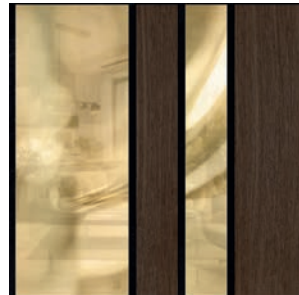

||| **GOLD carving**

GOLD carving #1