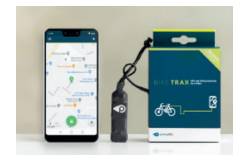

Mobilist KLICKfix Doggy Hundekorb

Nr. 0399K
134,95 €

Mobilist Bike Tracker GPS

Nr. 8075
199,90 €

Dies ist nur eine kleine Auswahl des Zubehörs für unsere Mobilisten.

Weitere Accessoires sowie Informationen rund um die klappbaren Mobilisten E-Bike-Modelle finden Sie auf unserer Website und Online-Shop unter www.asw-bike.de