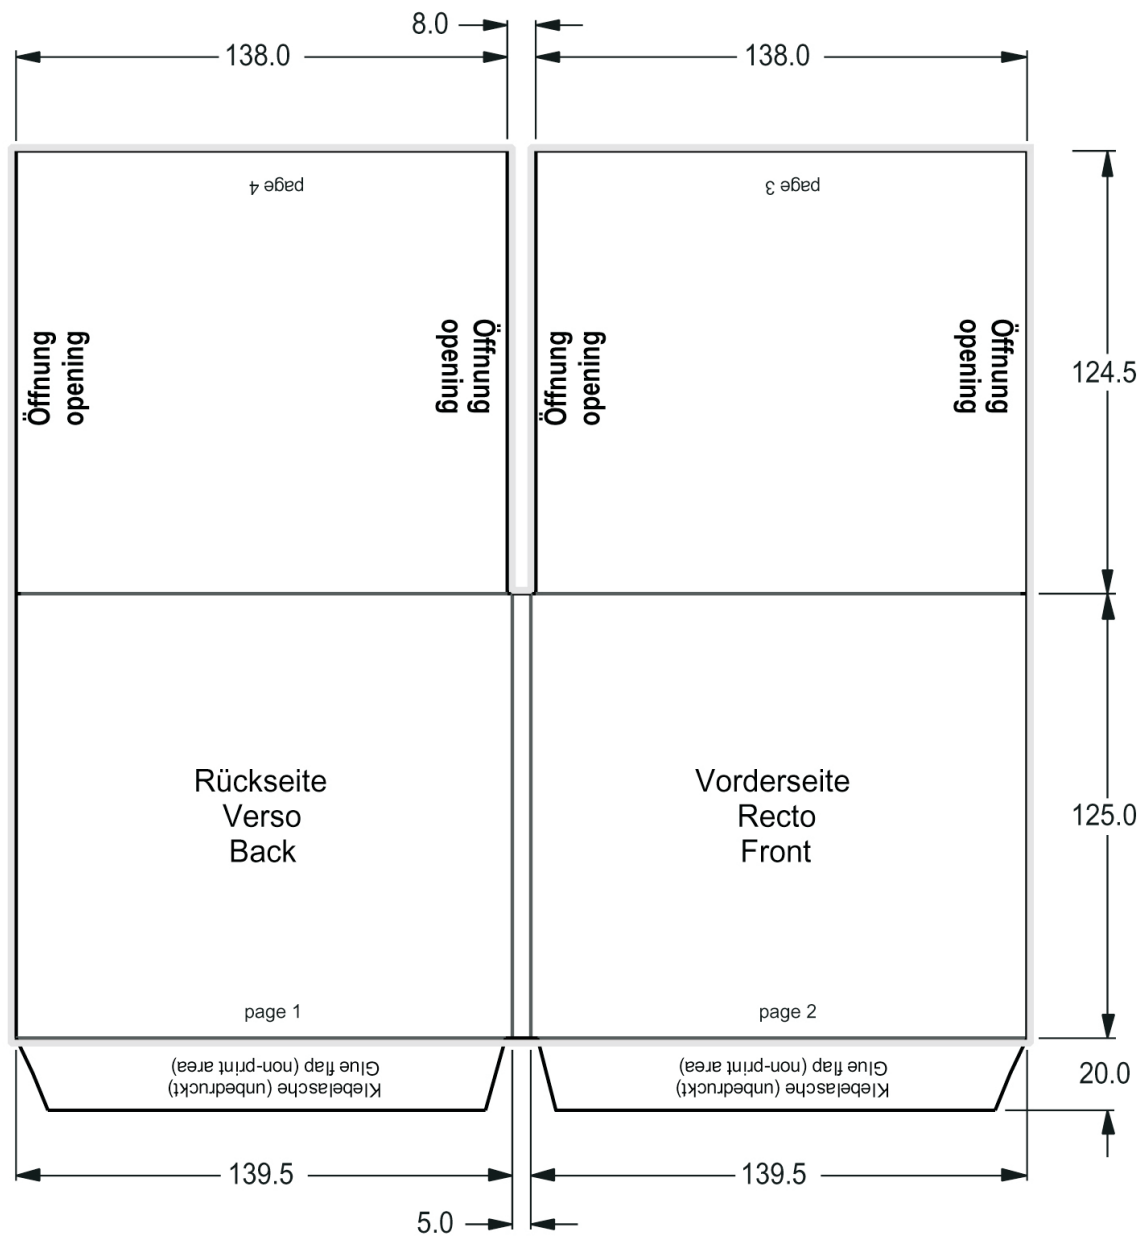

# CD Digisleeve

4-seitig / 4-sided  
2 Sleeves

Offenes Format inkl. Beschnitt / Flat print size incl. bleed:  
290,0 x 255,5 mm

 = 3 mm Überfüllung  
3 mm bleed area  
(all around)

Alle Maßangaben in mm  
All sizes in mm