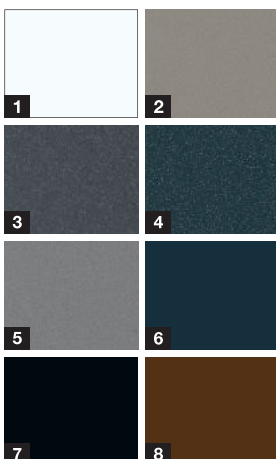

Motiv 872

Motiv 871

Motiv 568

Motiv 568

### Aktionsfarben \*\*\*

- 1 Verkehrsweiß RAL 9016 Seidenmatt
- 2 Steingrau RAL 7030 Seidenmatt Feinstruktur
- 3 Anthrazit Metallic CH 703 Seidenmatt Feinstruktur
- 4 Anthrazitgrau RAL 7016 Seidenmatt Feinstruktur
- 5 Graualuminium RAL 9007 Seidenmatt Feinstruktur
- 6 Anthrazitgrau RAL 7016 Seidenmatt
- 7 Tiefschwarz RAL 9005 Seidenmatt Feinstruktur
- 8 Maronefarben CH 607 Seidenmatt Feinstruktur

### Aktionsfarben \*\*\*

- 1 Verkehrsweiß RAL 9016 Seidenmatt
- 2 Weißaluminium RAL 9006 Seidenmatt
- 3 Graualuminium CH 907 Seidenmatt
- 4 Anthrazit Metallic CH 703 Seidenmatt
- 5 Anthrazitgrau RAL 7016 Seidenmatt
- 6 Tiefschwarz RAL 9005 Seidenmatt
- 7 Terrabraun RAL 8028 Seidenmatt