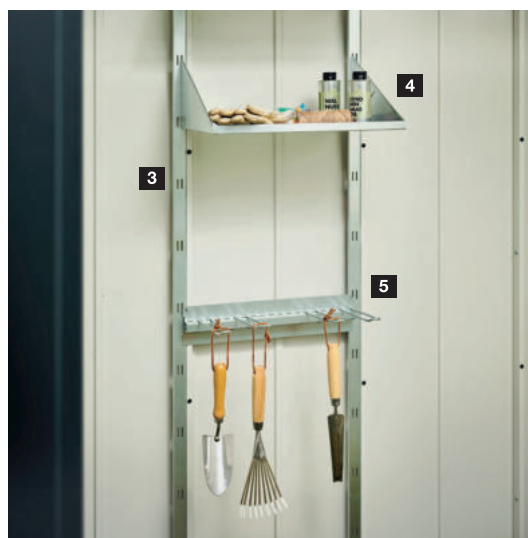

Praktische Details inklusive

- 1 Türfeststeller und verdeckt liegende Bänder
- 2 Regenfallrohre
- 3 2 Regalleisten
- 4 1 Regalboden kurz
- 5 1 Gerätehalter kurz sowie 2 Kleiderhaken (ohne Abbildung)

* Unverbindliche Preisempfehlung inkl. 19 % MwSt. für die Aktionsprodukte in den Aktionsgrößen ohne Aufmaß, Montage, Demontage und Entsorgung. Gültig bis zum 31.12.2026 bei allen teilnehmenden Vertriebspartnern in Deutschland.

Die abgebildeten Farben und Oberflächen sind nicht farbecht. Alle RAL-Farbangaben in Anlehnung an die RAL-Farbe. Änderungen und Preisirrtümer vorbehalten.