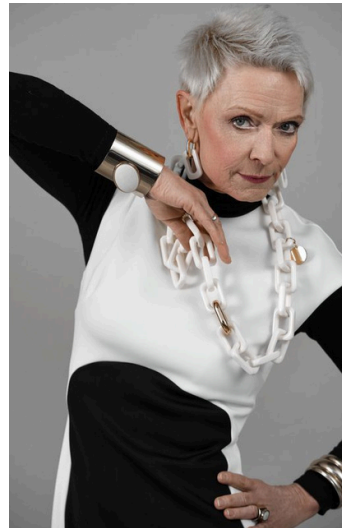

Photographer: **Mohammad Jafari** @mo_film_photo
Wardrobe Stylist: **Saskia Klett** @saskiaklett
Makeup Artist/Hair Stylist: **Suzana Dretnica**
Model: **Claudia Bebernick**

TIMELESS CONFIDENCE

Claudia Bebernick
Best Ager Model

Quadro

Claudia Bebernick

Bestager-Model

HEIGHT 168 cm
BUST 88 cm
WAIST 67 cm
HIPS 89 cm

SHOE 38
HAIR BLOND
EYES BLUE
SIZE DE 34/36

Claudia Bebernick

INSTAGRAM: @claudia.bebernick
Home: Illingen | BW 
Tel.: +49 15140776568