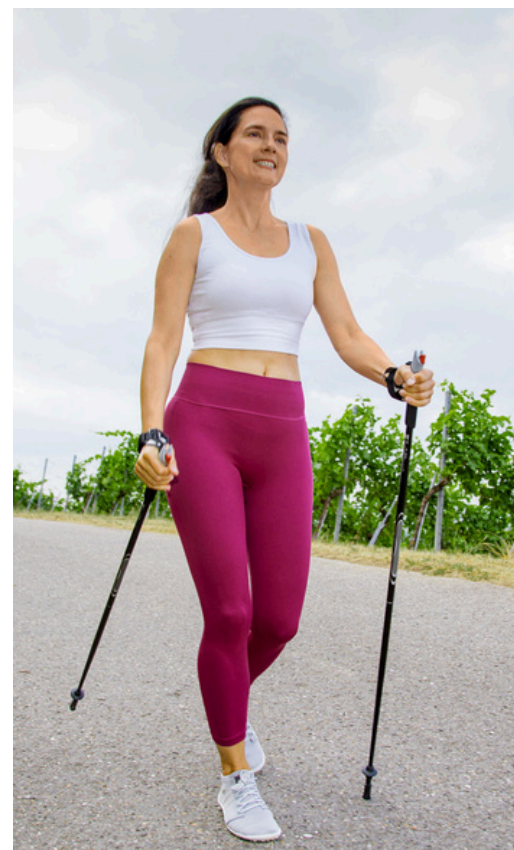

FITNESS SEDCARD KERSTIN R

10/2025