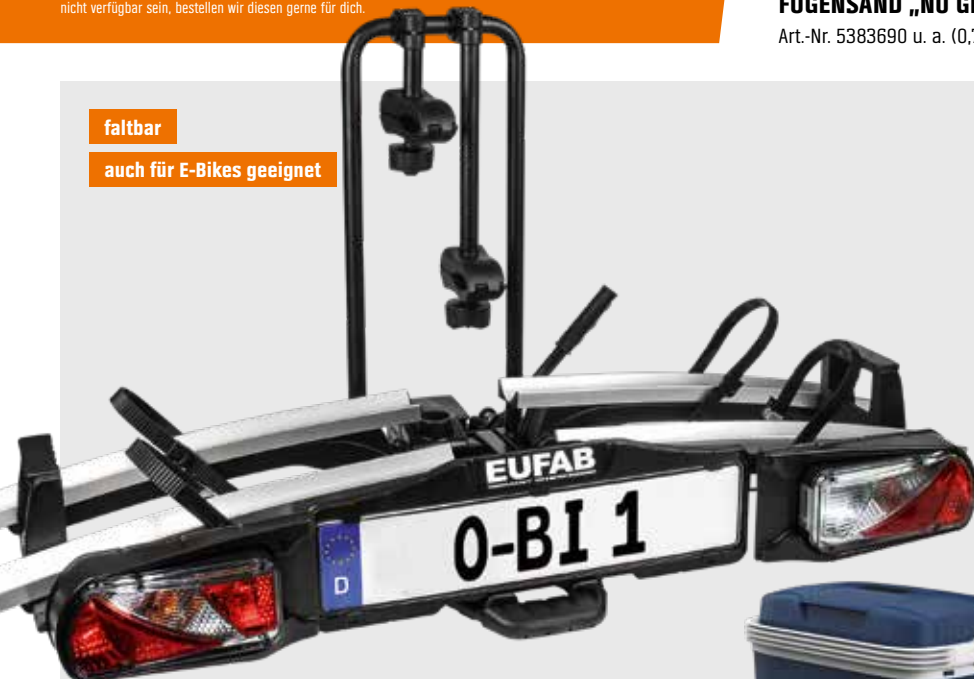

Im Markt oder online bestellbar.

13,99*
20 kg

FUGENSAND „NO GROW“

Art.-Nr. 5383690 u. a. (0,70 €/kg*)

faltbar

auch für E-Bikes geeignet

heyOBI
VORTEIL

349,99**
ohne heyOBI Vorteil
379,99 €*

EUFAB FAHRRADTRÄGER „FINCH 11584“

Für Anhängerkupplung, für zwei Fahrräder/E-Bikes, faltbar, Abklappmechanismus mit Fußpedal, Schnellverschluss, Diebstahlschutz, für Rahmen bis Ø 6 cm, Reifenbreite bis 3 Zoll, Art.-Nr. 9692005