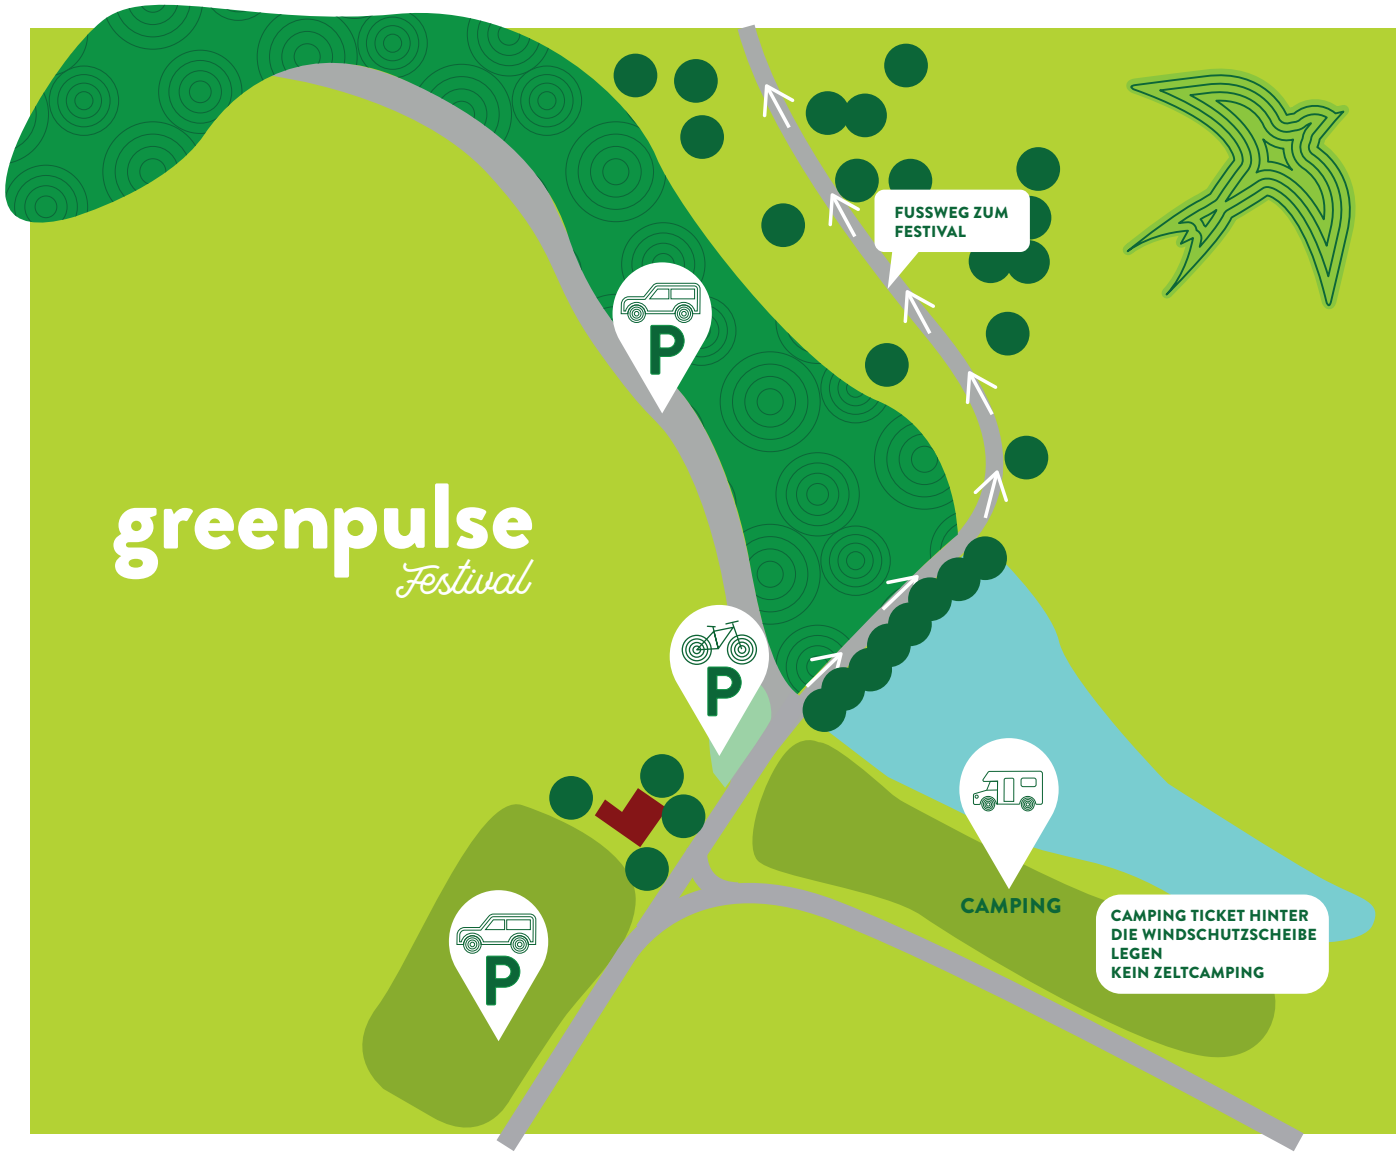

SCHLOSS ACHBERG

RITTERSAAL
MUSEUMSWERKSTATT
KUNSTAUSSTELLUNG
MARKTPLATZ

SEMINARRAUM 1 & 2
SCHLOSSCAFE

GRILLSTAND

FOODTRUCK

TREFFPUNKT
EXKURSIONEN

NATOUR.BAUWAGEN

CHILL
OUT

ZIRKUSZELT

BÜHNE

GETRÄNKE

ERSTE HILFE

INFOBAUWAGEN
KASSE

EINGANG

greenpulse

*Festival
Geländeplan*

greenpulse
Festival

FUSSWEG ZUM
FESTIVAL

P

P

P

CAMPING

CAMPING TICKET HINTER
DIE WINDSCHUTZSCHEIBE
LEGEN
KEIN ZELTCAMPING