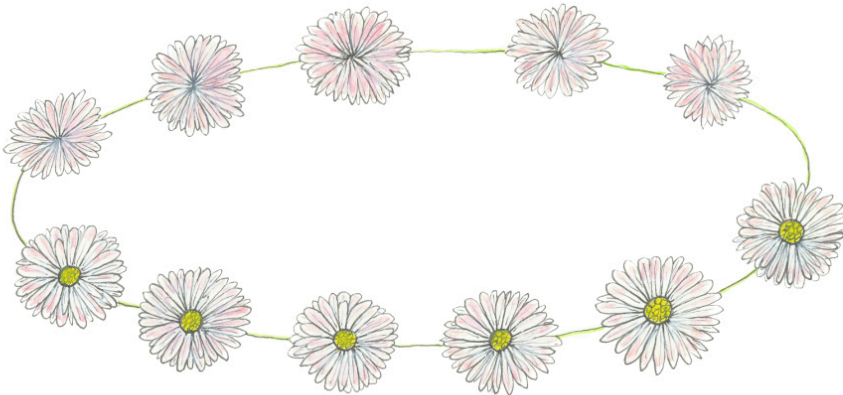

Herbarium

→ DIESES ←

BUCH
GEHÖRT:

A rectangular box with a light blue border, containing three horizontal green lines for writing.

Name:	Gänseblümchen		
-------	---------------	--	--

Botanischer Name:	Bellis perennis		
-------------------	-----------------	--	--

Gefunden mit:			
Datum:		Wetter:	
Fundort:		Jahreszeit:	

Notizen:

A rectangular area at the bottom of the page, separated from the main drawing area by a horizontal line. It is labeled "Notizen:" and is intended for taking notes.

Name:	Brennnessel
Botanischer Name:	Urtica

Gefunden mit:			
Datum:		Wetter:	
Fundort:		Jahreszeit:	

Notizen:

Name:

Holunder

Botanischer Name:

Sambucus

Gefunden mit:

Botanischer Name:

Symphytum officinale

Gefunden mit:

Datum:

Fundort:

Wetter:

Jahreszeit:

Notizen: