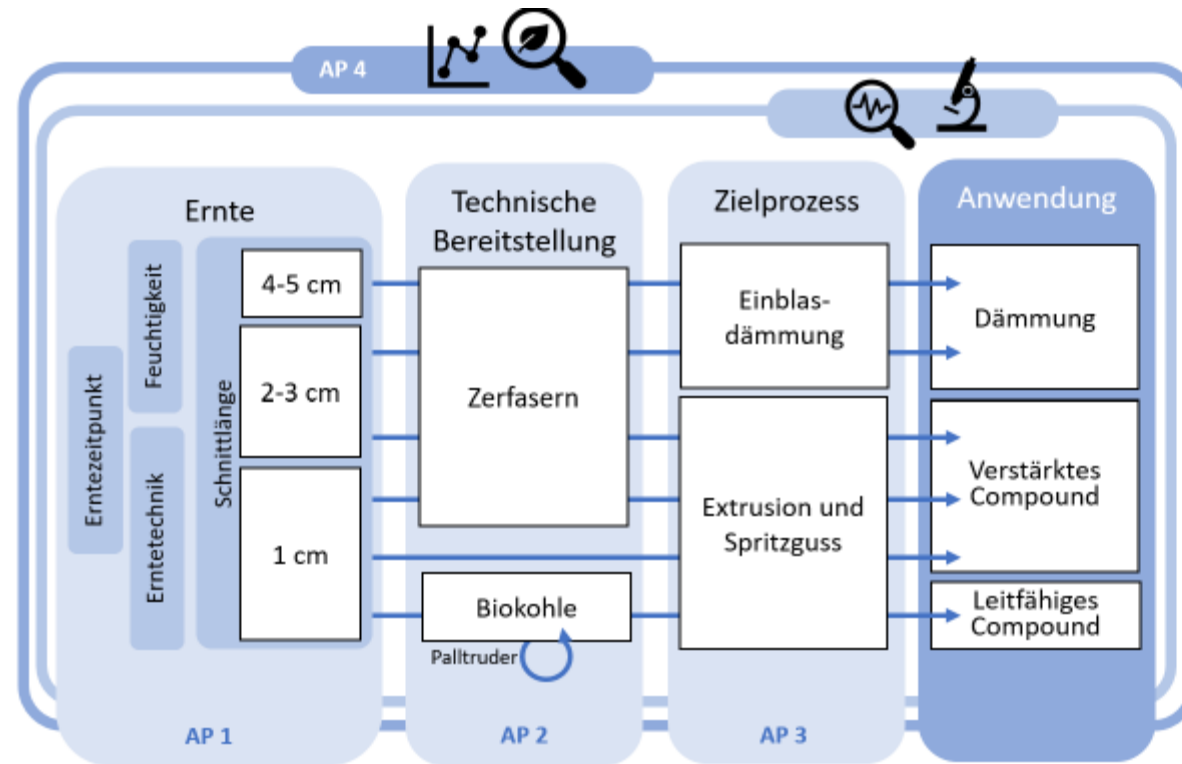

# Kampf David vs. Goliath

Lohntrocknen

# Projekt I-RoBI: Ziel

Entwicklung eines Handlungsleitfadens

**Abbildung 2:** Prozessschema zur Veranschaulichung der verfolgten Ernte-, Aufbereitungs- und Herstellungsschritte je nach Anwendungsszenarium

## Versuchsfläche:

- Esterweger Dose
- Aktuelle Verwendung: Naturschutzfläche
- Grünpflege

„Binsen bringen vermutlich den Geldbeutel zum grinsen!“

PARTICIPATING IN

eip-agri  
AGRICULTURE & INNOVATION

EUROPÄISCHE UNION  
Europäischer Landwirtschaftsfonds für  
die Entwicklung des ländlichen Raums - ELER  
Hier investiert Europa in die ländlichen Gebiete