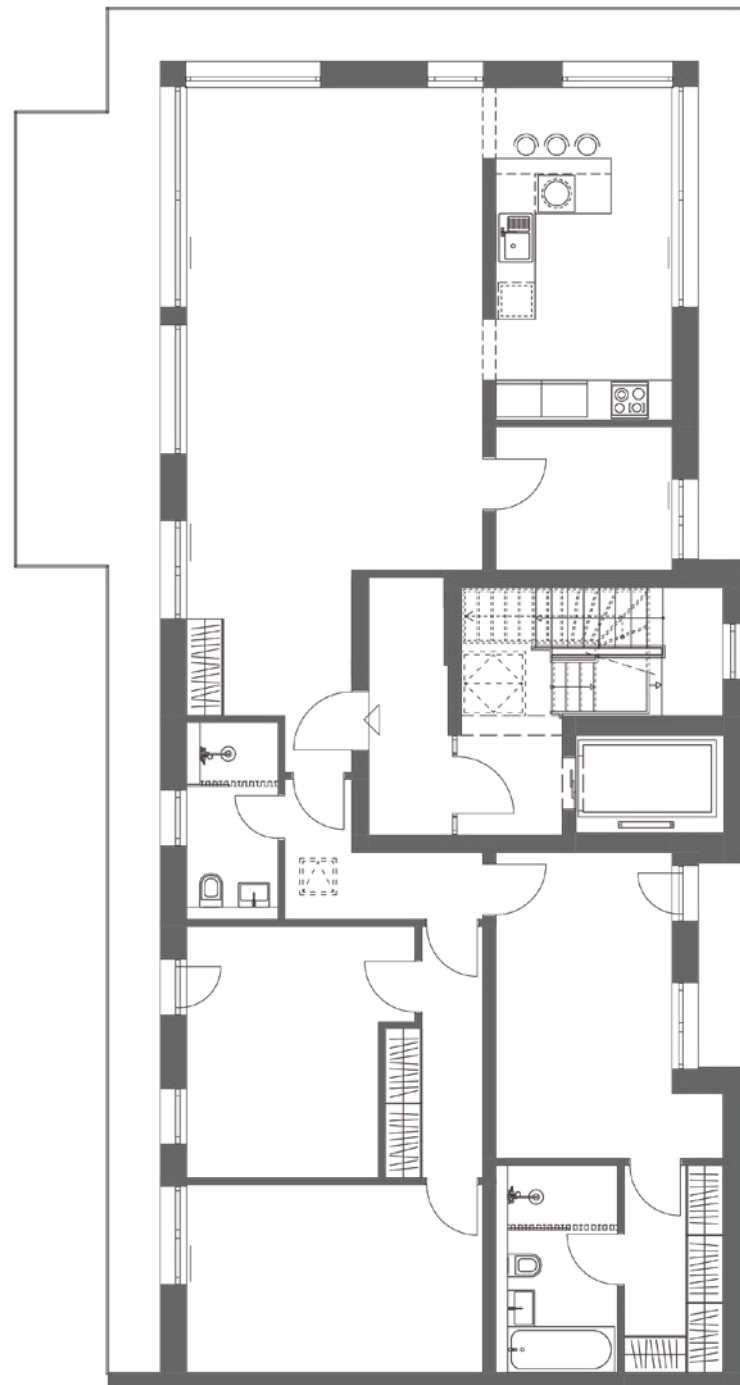

WE39

Black Baccara

Mendelstraße 7a
Gartenhaus, Dachgeschoss

5 Zimmer
Wohnfläche: 150,71 m²
Badezimmer mit Dusche und Badewanne
Gäste-Badezimmer mit Dusche
Balkon

WE39

Black Baccara - Die Absolute

Black Baccara ist die dunkelste aller Rosen. Ihre Blüten sind von einem tiefen Schwarzrot, das im Licht wie flüssiger Samt schimmert – kaum zu glauben, dass etwas so Dunkles so viel Schönheit in sich trägt. Die französische Hybrid-Teerose wurde nicht gezüchtet, um sich einzufügen. Sie wurde gezüchtet, um den Maßstab zu setzen. Kein Duft, der ablenkt – nur Form, Farbe und eine Präsenz, die jeden Raum verändert, in dem sie steht.

Diese Rose steht für eine Wohnung, die ihresgleichen sucht. Das Penthouse des Maison Rose ist nicht die größte Wohnung im Haus – es ist die einzige in ihrer Klasse.

Black Baccara ist für diejenigen, die nicht suchen, sondern gefunden haben.

Die nahezu umlaufende Dachterrasse ist das erste, was man verstehen muss: Sie ist kein Anhängsel, sondern ein vollständiger Lebensraum unter freiem Himmel – Berlin zu Füßen, der Himmel ohne Einschränkung. Der offene Koch-Ess-Wohnbereich mit Kücheninsel öffnet sich direkt auf diese Terrasse und verwandelt jede Mahlzeit, jeden Abend, jeden Morgen in ein Ereignis. Vier Zimmer – drei großzügige Schlafzimmer sowie ein weiteres Zimmer, das Homeoffice, Bibliothek oder Gästezimmer sein kann – geben dem Alltag den Raum, den er verdient. Zwei Bäder sorgen für Unabhängigkeit: ein Duschbad für den schnellen Start in den Tag, ein Master-Bad mit freistehender Wanne und Dusche für alle anderen Stunden. Ein Balkon auf der Südostseite ergänzt die Terrasse als intimerer Rückzugsort. 150 Quadratmeter innen – und draußen eine Stadt.