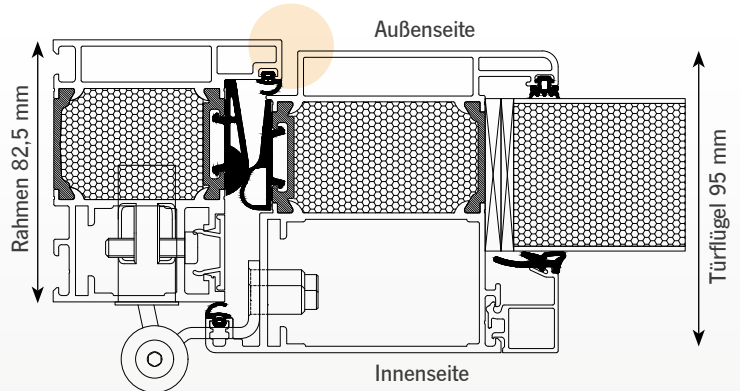

Falzabdeckleiste zur unsichtbaren Dübelverschraubung

Haustüren werden auf Maß gefertigt bis 1150 x 2250 mm (Übergrößen optional lieferbar)

Athos FB (flächenbündig)

Athos SL (Softline)

Bolzensicherungen auf der Bandseite sorgen als solide Aushebelsicherung für erhöhten Einbruchschutz.