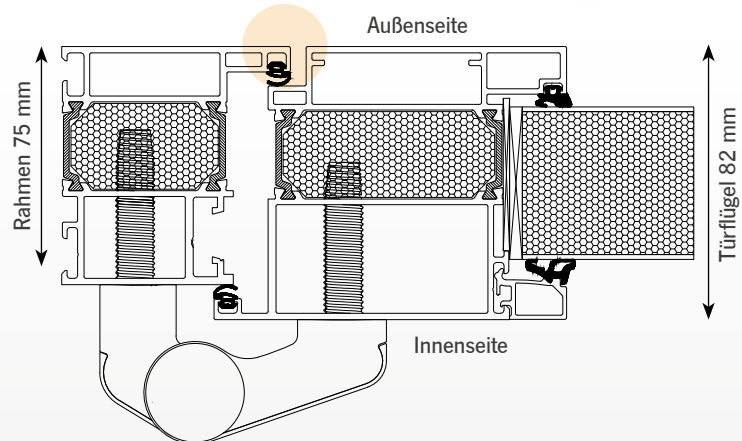

Rundrosette aus Edelstahl

mechanische 3fach-Verriegelung

3 Aufsatzbänder (zweitellig), silber eloxiert (EV1),
3-dimensional einstellbar

Wärmeschutzglas mit Ug-Wert 0,7

3fach-Verglasung: außen und innen Verbundsicherheitsglas,
im Scheibenzwischenraum Ornamentglas (ausschließlich
vollflächig mattiert oder Mastercarré, Modelle Aller, Donau
und Neckar alternativ mit Motivsandstrahlung)

4-seitig umlaufende Anschlagdichtung innen,
zusätzliche Schwellendichtung und äußere Anschlagdichtung
im Rahmen

Dämmzone mit zusätzlicher Isolierung

wärmegeämmte Flachbodenschwelle

—

Haustüren werden auf Maß gefertigt bis 1150 x 2250 mm
(Übergrößen optional lieferbar)

Porthos FB (flächenbündig)

Der vernickelte Profizylinder
mit Not- und Gefahrenfunktion
wird von einer Edelstahl-
Ringrosette umschlossen.

Edelstahl-Griffstange mit
schrägen Stützen in den
Längen 400, 600 oder
800 mm