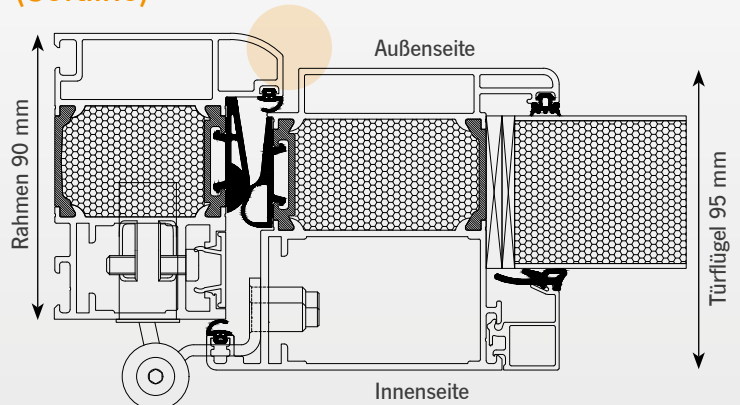

Falzabdeckleiste zur unsichtbaren Dübelverschraubung

Haustüren werden auf Maß gefertigt bis 1150 x 2250 mm (Übergrößen optional lieferbar)

Athos FB (flächenbündig)

Athos SL (Softline)

Bolzensicherungen auf der Bandseite sorgen als solide Aushebelsicherung für erhöhten Einbruchschutz.