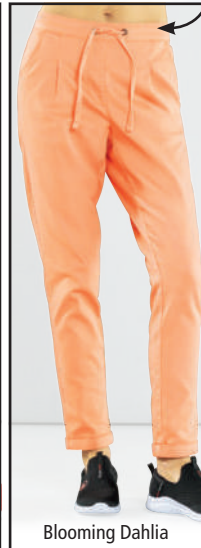

NEUE Farben

9,99*

24 Andere Ausführungen online

Blau

Simply Taupe

Blooming Dahlia

Mit trendigen Turn Up

Twill-Hose Blau