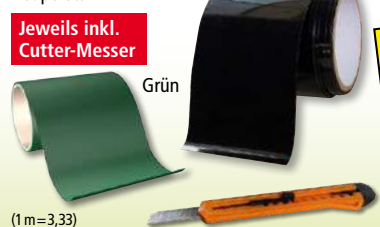

SMART Tool Power-Tape 3 m x 10 cm

Reparatur-Klebeband

• Wasserfest und superstark

(1 m = 3,33)

Jeweils inkl. Cutter-Messer

Schwarz
9,99*