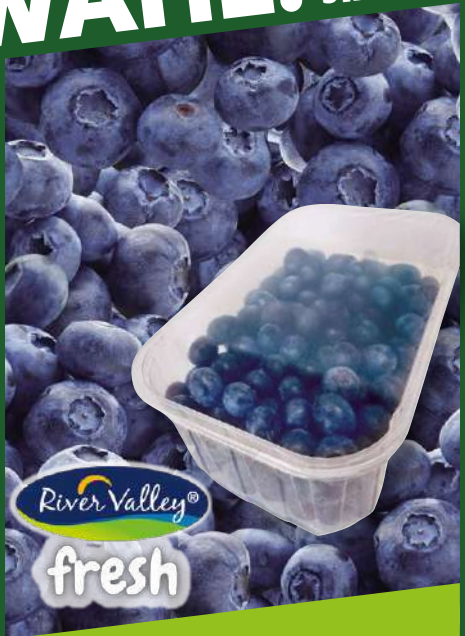

River Valley®
fresh

Heidelbeeren
Spanien/Marokko
Kl. I, je 375 g
(1 kg = 10,11)

375 g
3,79*

(Abbildung ähnlich)