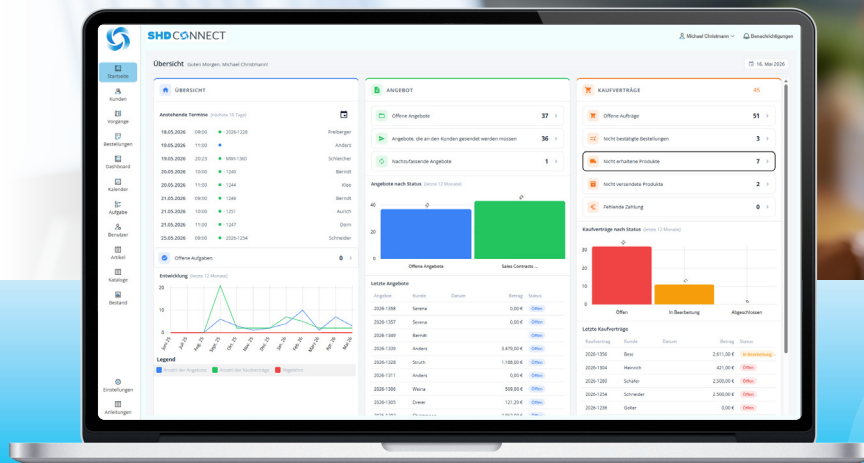

SHD CONNECT

Mehr Klarheit für den Alltag im Küchenstudio.

Cloudbasiertes Business-Management für Angebots-, Auftrags-, Rechnungs- und Lieferprozesse – ohne Systemkomplexität

Ihre Vorteile auf einen Blick

- **Mehr Klarheit im Alltag**
Transparente Abläufe, klarer Status, eindeutige Verantwortlichkeiten
- **Weniger Aufwand, weniger Fehler**
Keine doppelte Datenpflege dank nahtloser KPS.MAX Integration
- **Schnell starten – ohne IT-Komplexität**
Cloud-basiert, wartungsfrei, sofort produktiv

Planbare Kosten – mehr Zeit fürs Kerngeschäft statt Administration.

QR-Code scannen – Kontakt aufnehmen