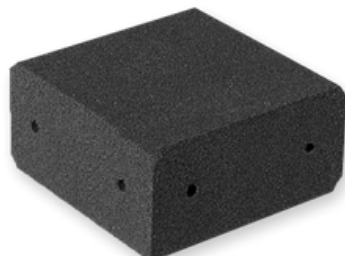

Borde de pista Surolano

Las pistas de equitación se pueden cercar de forma segura con los bordes de granulado de caucho elástico.

El material amortiguador de los escalones reduce significativamente el riesgo de lesiones.

Información técnica:

- Material: Granulado de caucho
- robusto y duradero
- Amortiguador y antideslizante
- Resistente a todo tipo de clima y tiempo
- Conexión ajustada mediante conectores (incluidos)

Disponible en color rojo, verde o negro

Altura: 150 mm
Grossor: 300 mm
Longitud: 1000 mm
Peso: 34 kg

Altura: 150 mm
Grossor: 300 mm
Longitud: 500 mm
Peso: 17 kg

Altura: 150 mm
Grossor: 300 mm
Longitud: 300 mm
Peso: 10 kg

PRIDE SURFACES
Fibre that Performs - in any climate