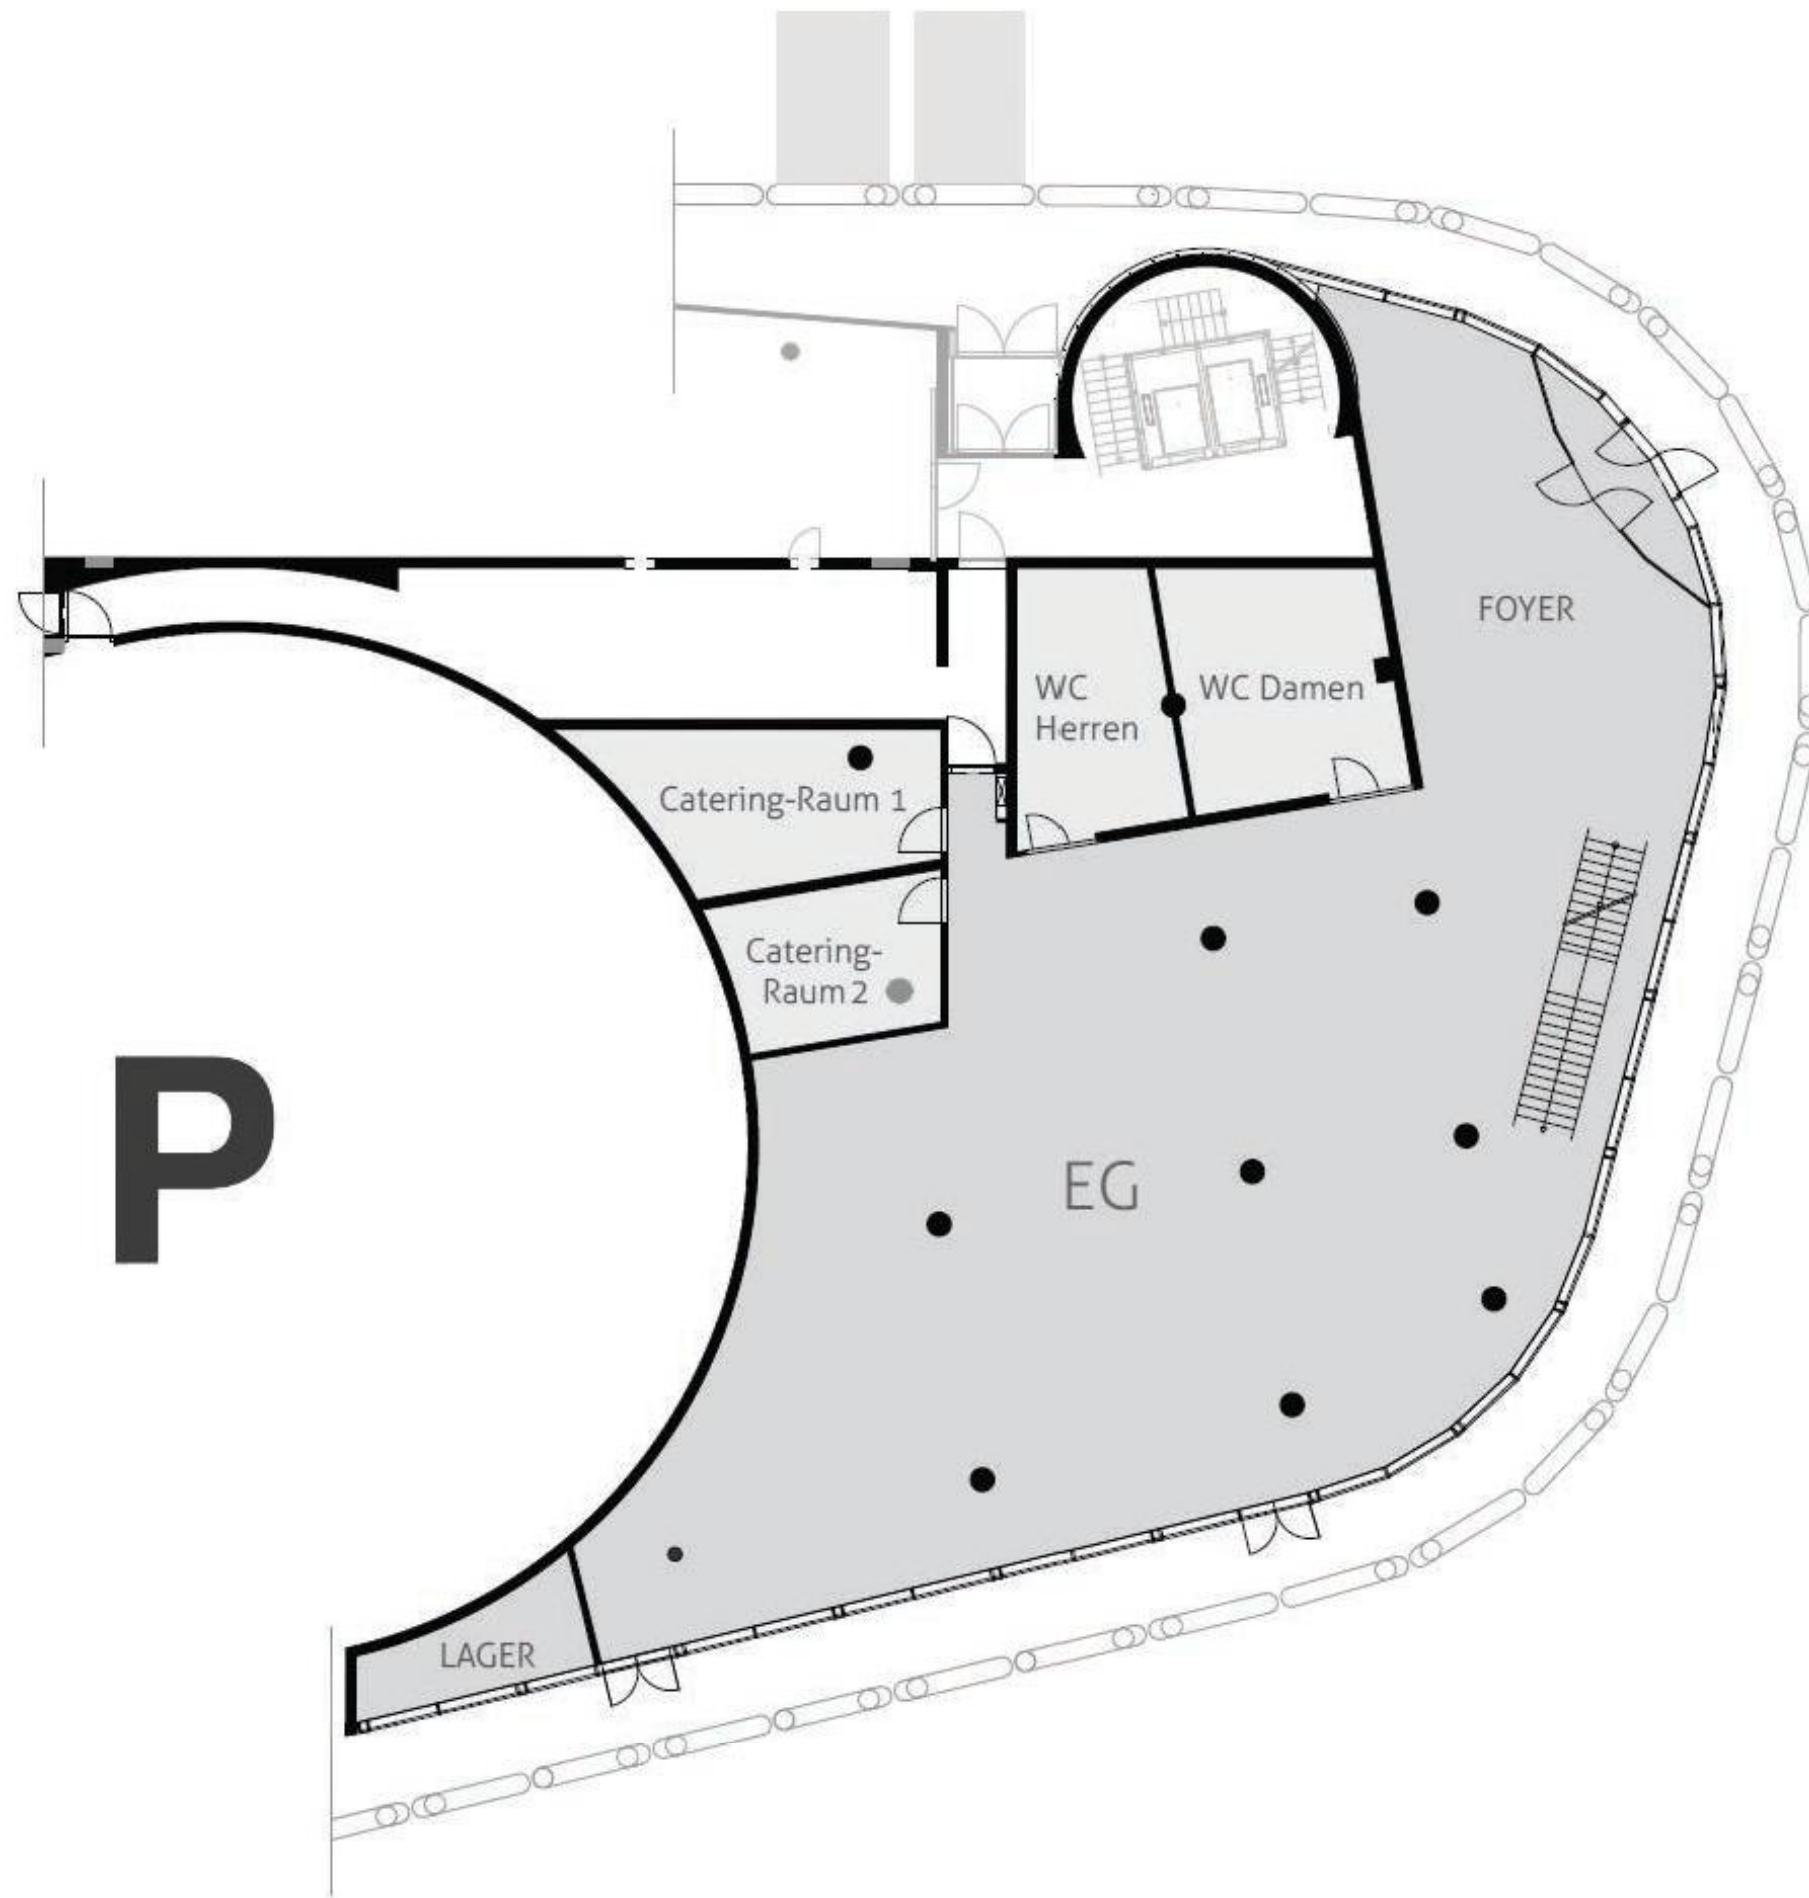

LOCATION FACTS

- 1.000 m² Eventfläche
- Zwei Stockwerke inkl. Galerie
- Kapazität: 50 bis 800 Personen
- 300 Stellplätze im Parkhaus
- Architektur im Industrial-Modern Look
- Direkte Wasserlage am Main

ERDGESCHOSS – OFFEN, WANDELBAR, BEEINDRUCKEND

RAUMKAPAZITÄT

LOCATION FACTS

- **Eventbereich EG:** 455 m² [H:3,85-9 m] bis 500 Pax
- 400 Mbit symmetrisch
- Moderne Licht- und Tonanlage

GALERIE & OBERGESCHOSS – ZWEI EBENEN, EIN ERLEBNIS