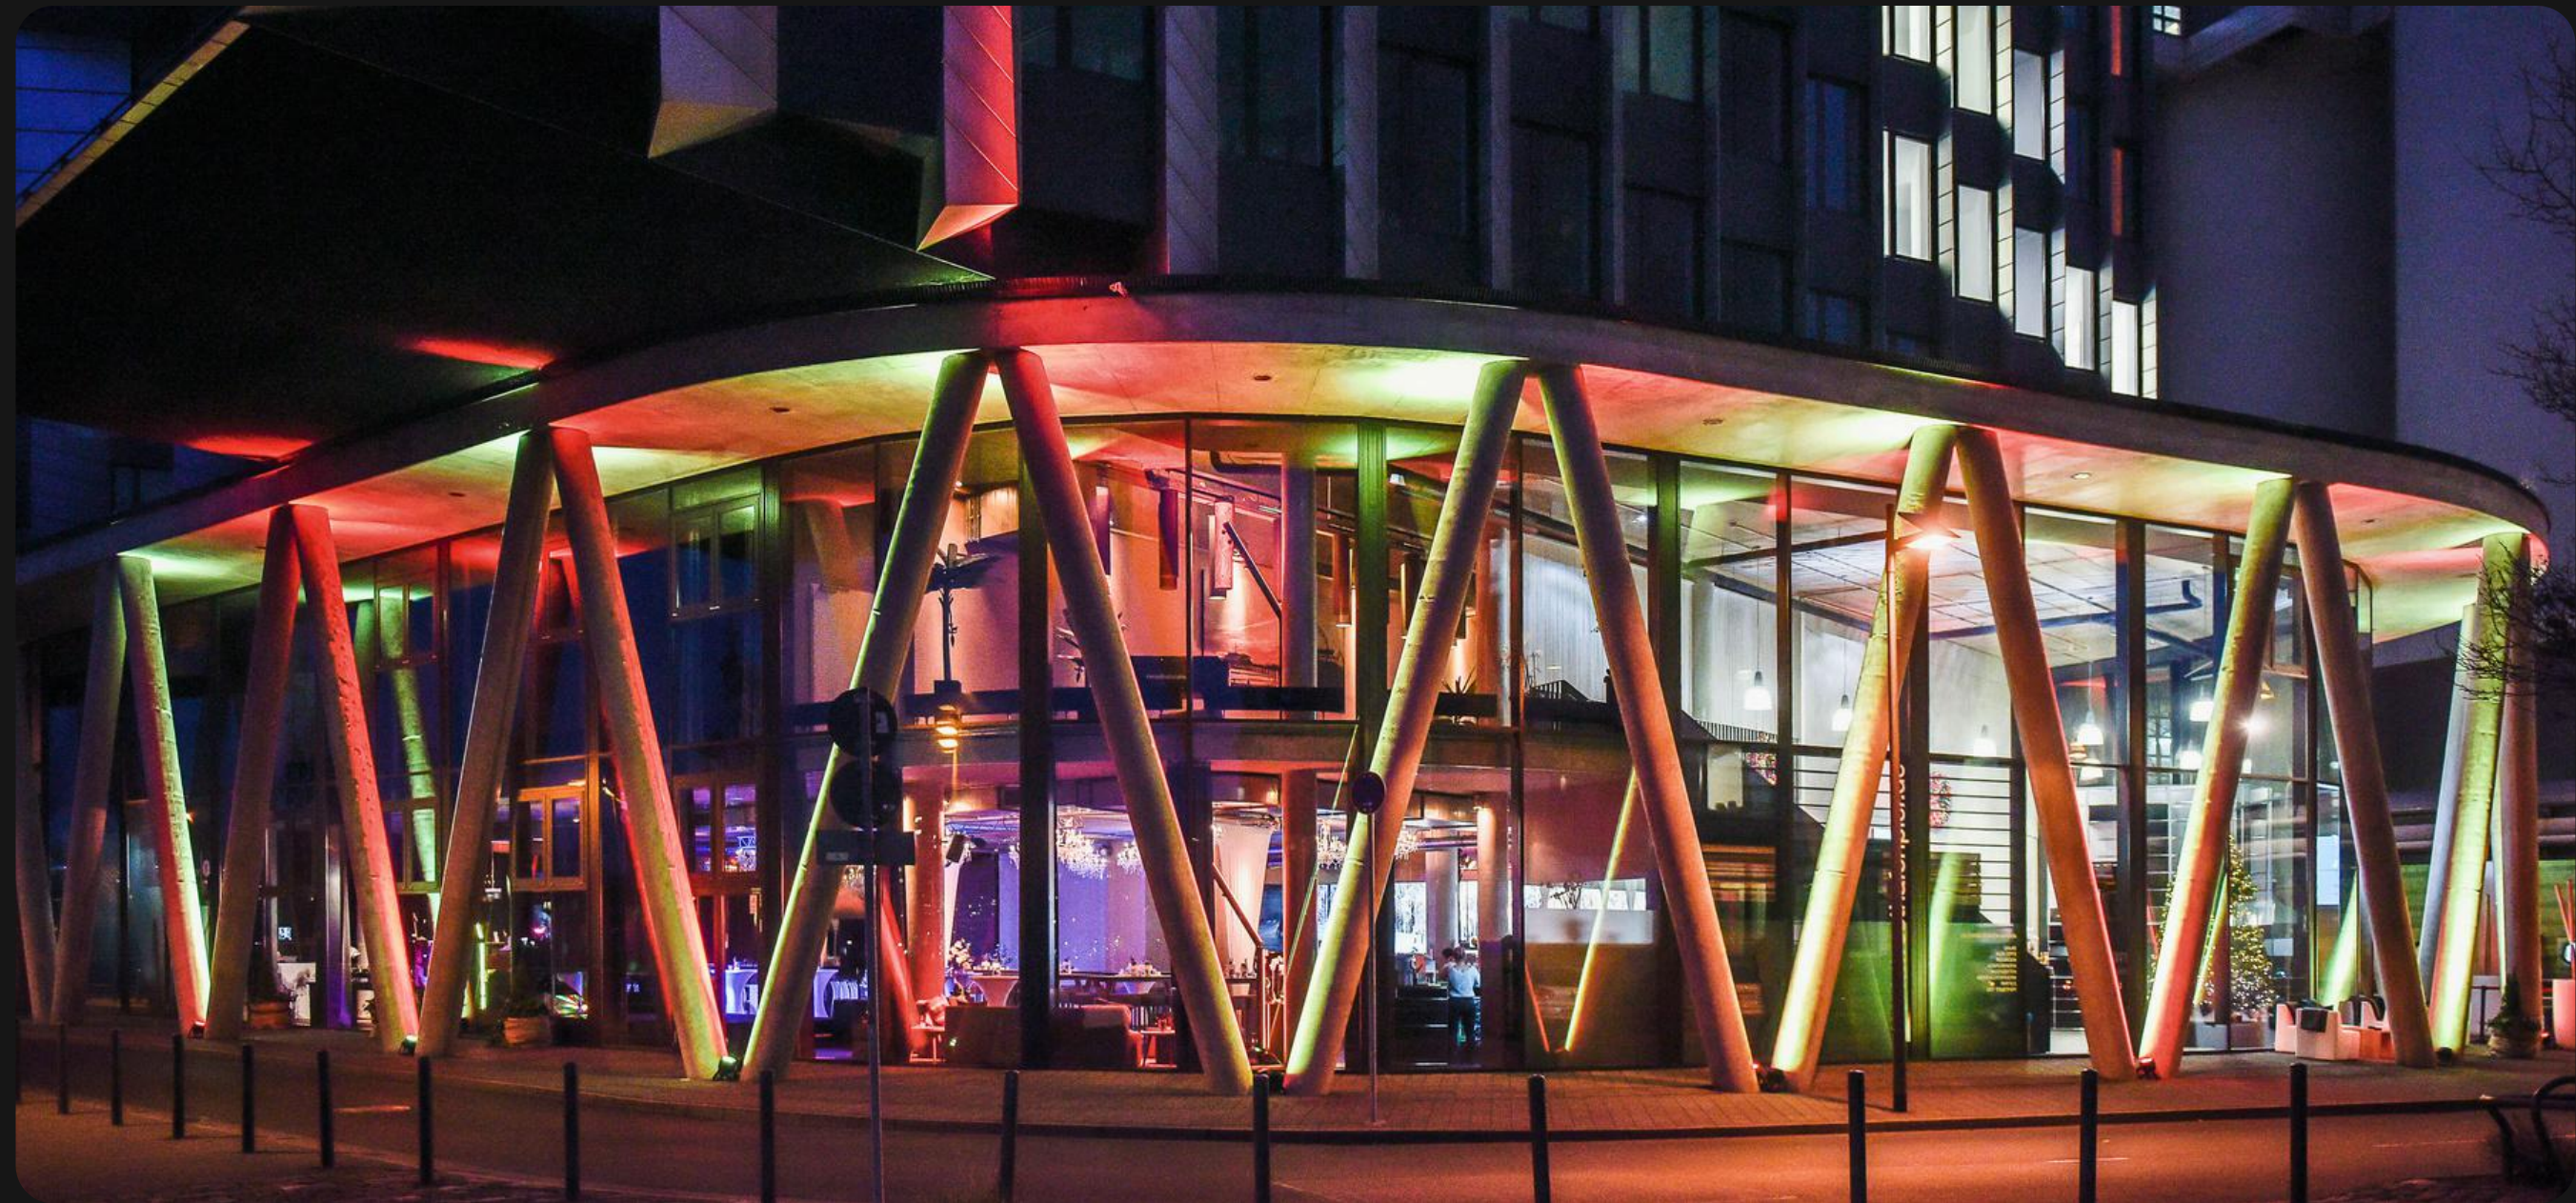

WIR SCHAFFEN ORTE
DIE MENSCHEN VERBINDEN