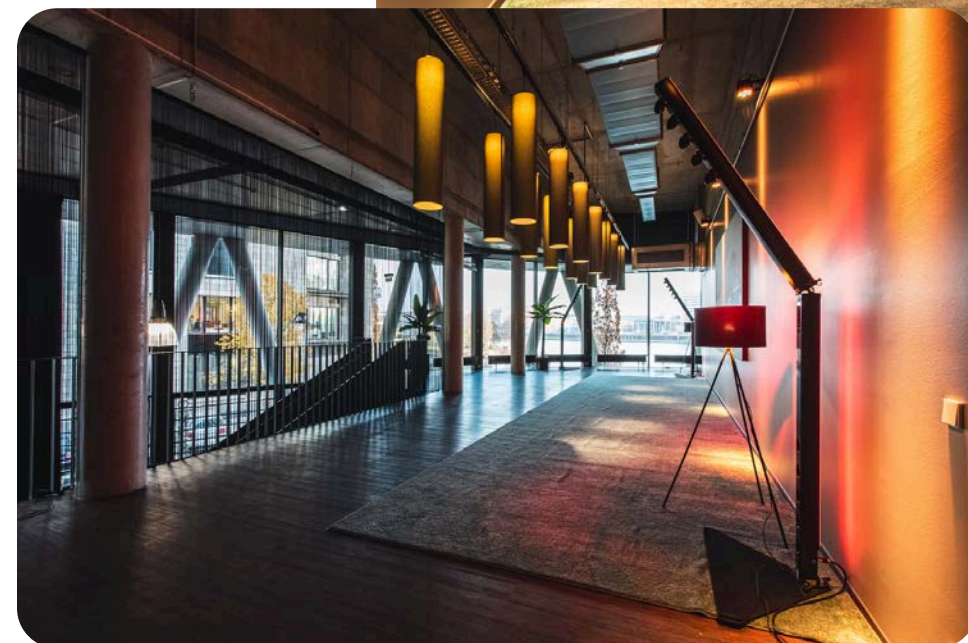

ERDGESCHOSS – OFFEN, WANDELBAR, BEEINDRUCKEND

RAUMKAPAZITÄT

LOCATION FACTS

- **Eventbereich EG:** 455 m² [H:3,85-9 m] bis 500 Pax
- 400 Mbit symmetrisch
- Moderne Licht- und Tonanlage

GALERIE & OBERGESCHOSS – ZWEI EBENEN, EIN ERLEBNIS