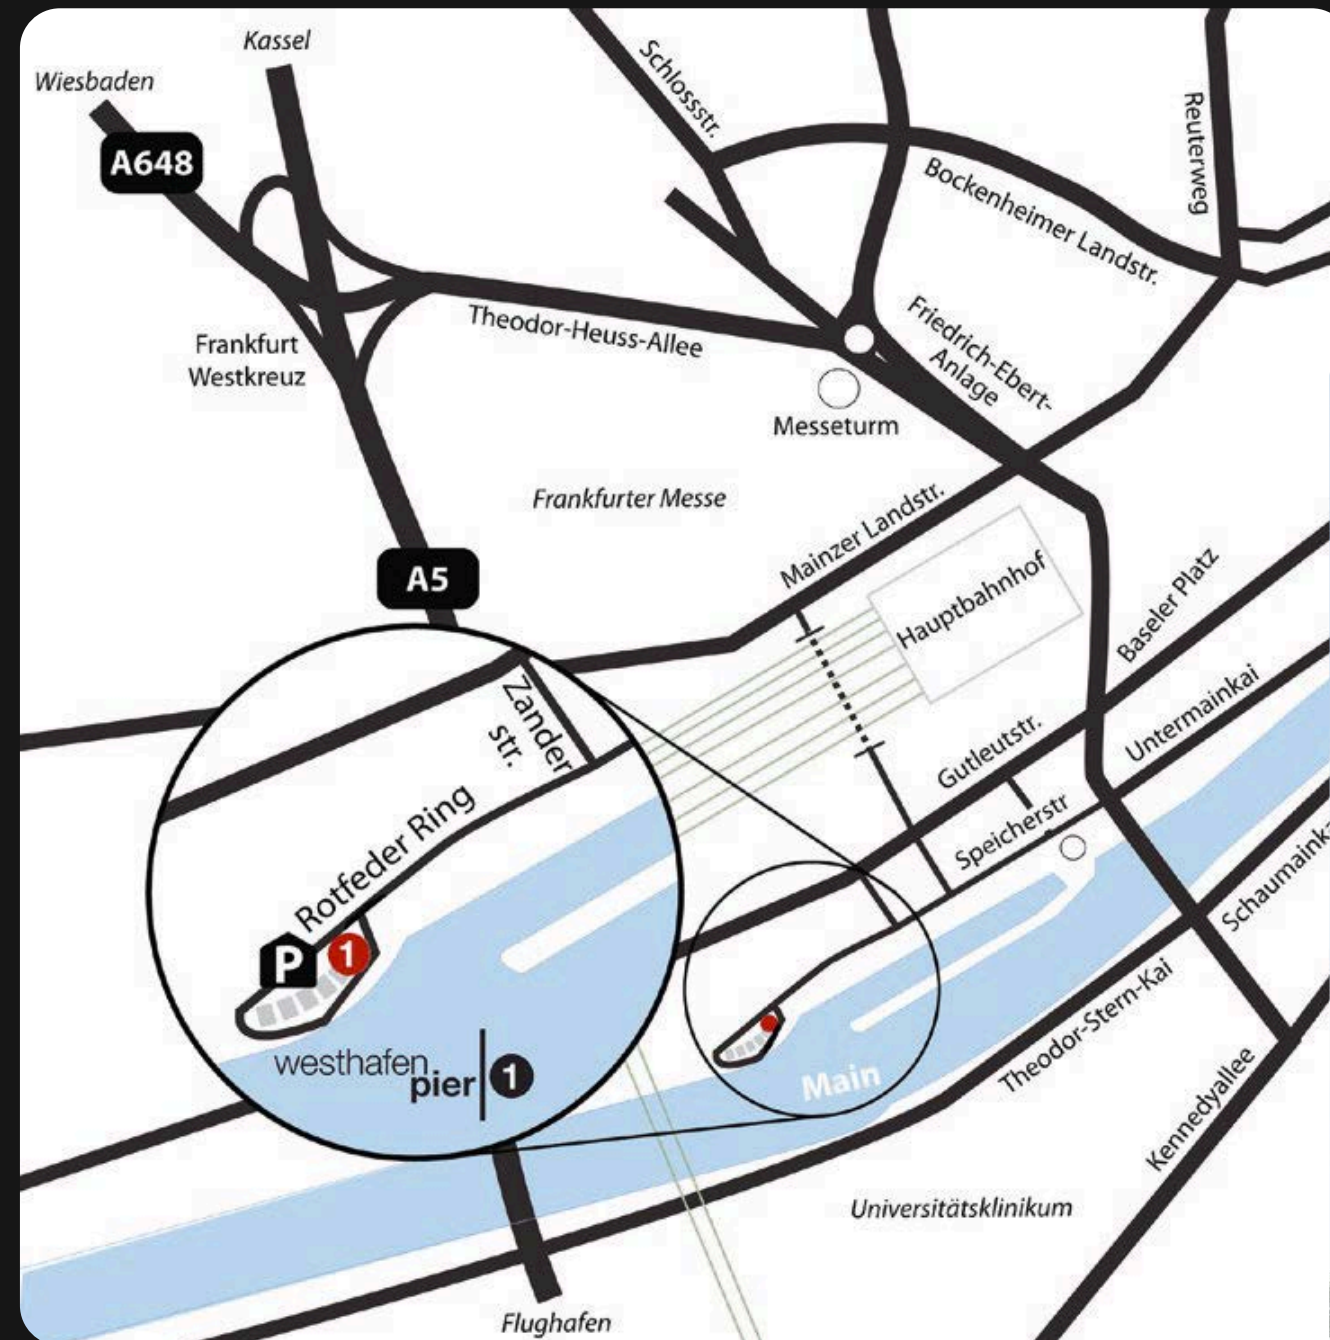

SO ERREICHEN IHRE GÄSTE DEN PIER MÜHELOS

Anbindung vom Frankfurter HBF: Bus Linie 33, die Haltestelle Rotfeder-Ring befindet sich direkt vor dem Gebäude. Alternativ erreichen Sie uns in rund 10 Minuten zu Fuß.

ANFAHRT

Westhafen Pier 1 GmbH
Rotfeder-Ring 1
60327 Frankfurt am Main

LOCATION STANDORT:

www.youtube.com/watch?v=jIFHhsoQufs

DER STARKE PARTNER HINTER DEM PIER: DIE **fpsgroup** a hospitality company

FPS CATERING | 
quality delivered