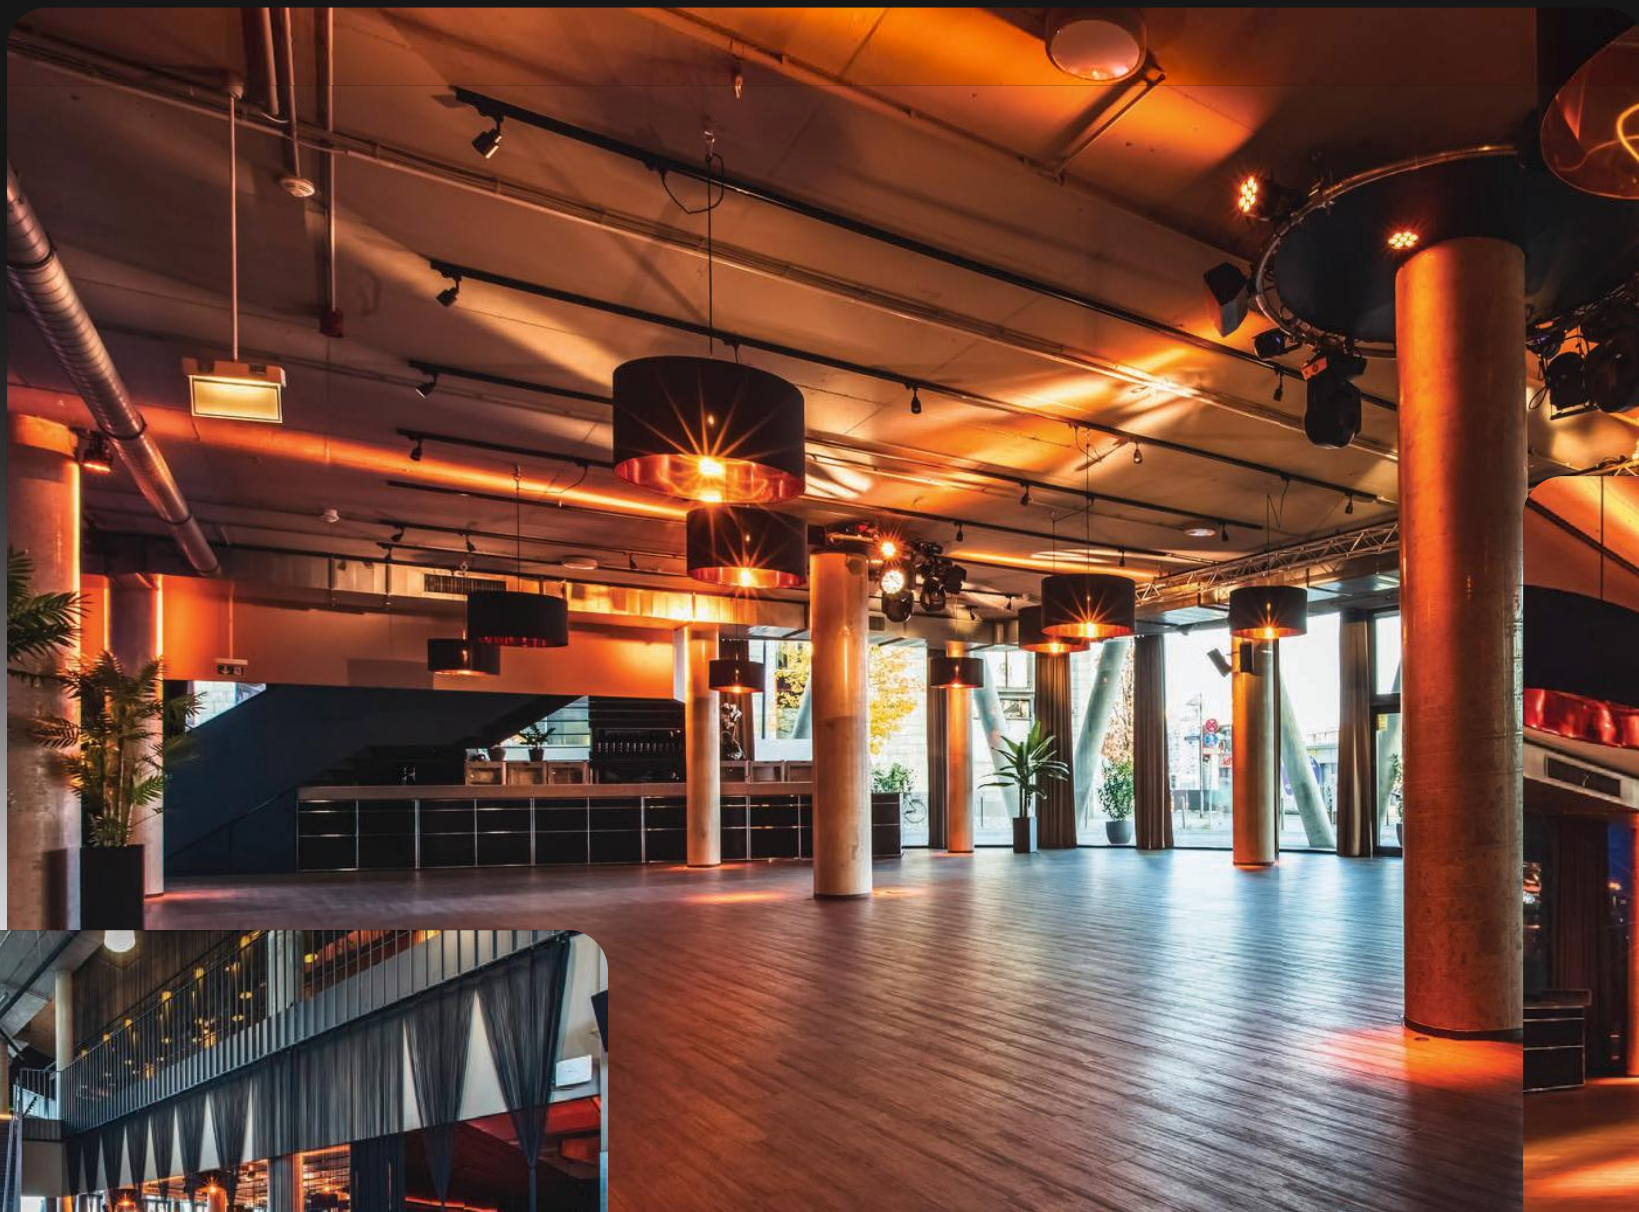

ERDGESCHOSS – OFFEN, WANDELBAR, BEEINDRUCKEND

RAUMKAPAZITÄT

LOCATION FACTS

- **Eventbereich EG:** 455 m² [H:3,85-9 m] bis 500 Pax
- 400 Mbit symmetrisch
- Moderne Licht- und Tonanlage

GALERIE & OBERGESCHOSS – ZWEI EBENEN, EIN ERLEBNIS