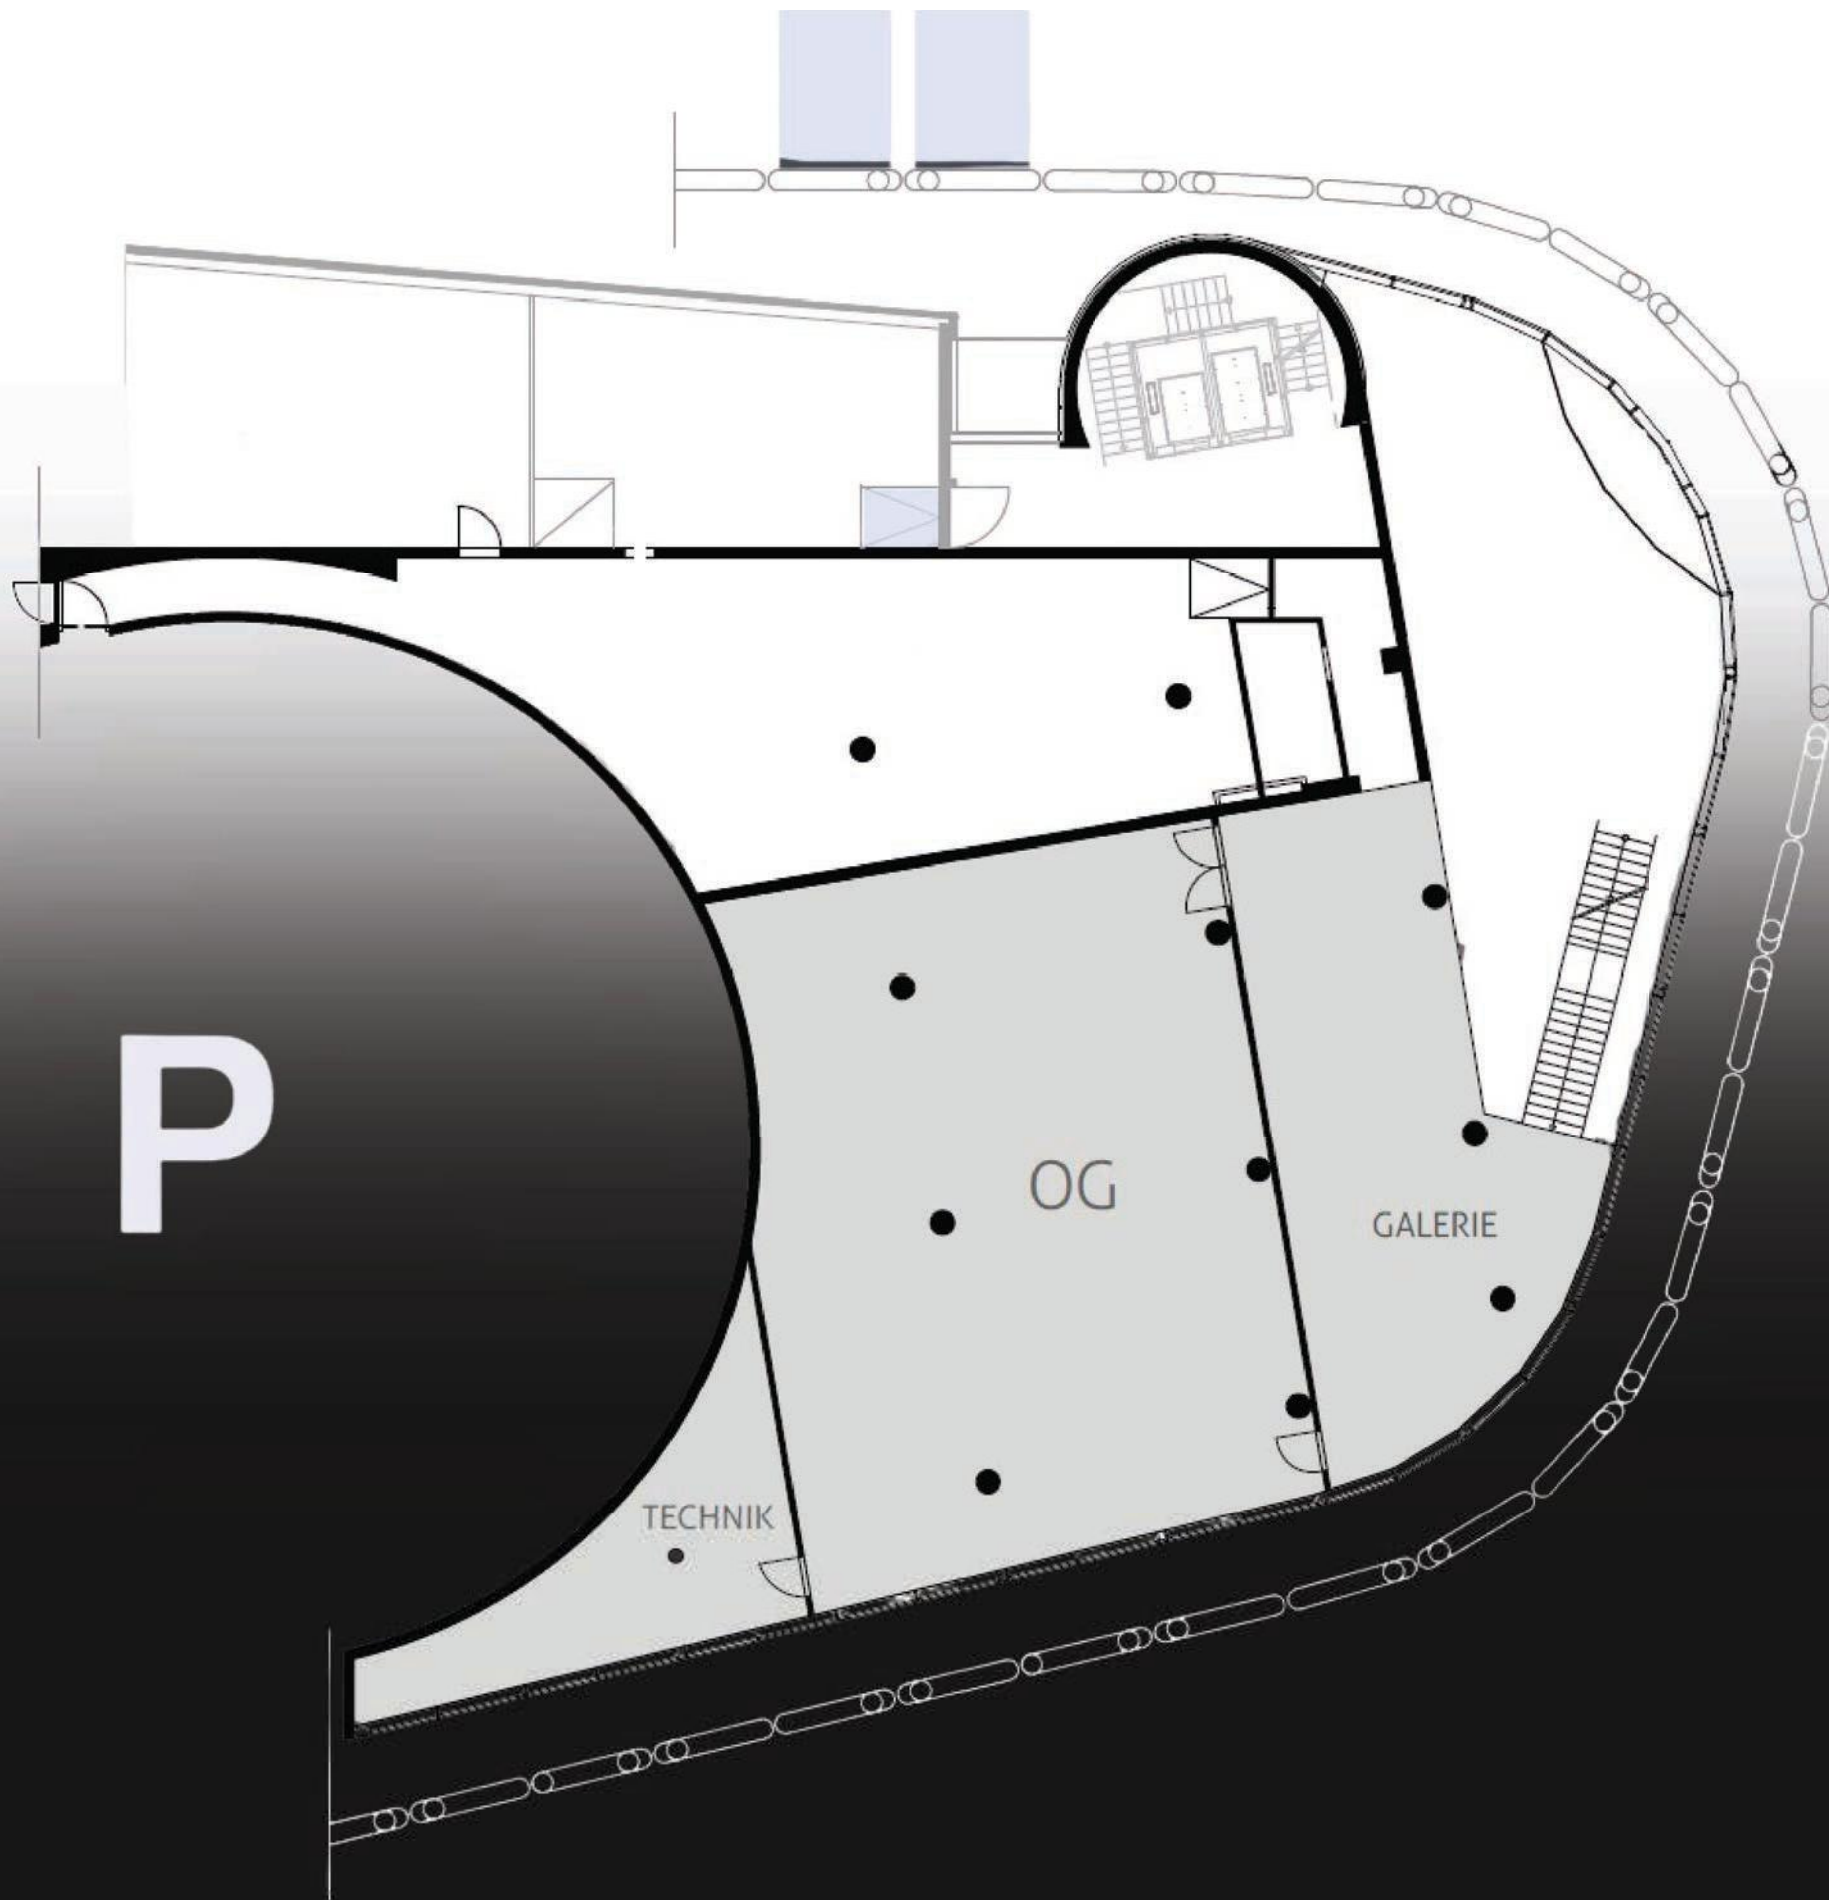

ERDGESCHOSS – OFFEN, WANDELBAR, BEEINDRUCKEND

RAUMKAPAZITÄT

LOCATION FACTS

- **Eventbereich EG:** 455 m² [H:3,85-9 m] bis 500 Pax
- 400 Mbit symmetrisch
- Moderne Licht- und Tonanlage

GALERIE & OBERGESCHOSS – ZWEI EBENEN, EIN ERLEBNIS

RAUMKAPAZITÄTEN

						
OBERGESCHOSS	 200	120	160	140	150	200
GALERIE	 70	50	70	50	80	100

LOCATION FACTS

- **Galerie:** 110 m² [H:3,3-5,4 m] bis 100 Pax
- **Eventbereich OG:** 240 m² [H:3,3 m] bis 200 Pax
- Professionelle Infrastruktur für hybride Formate